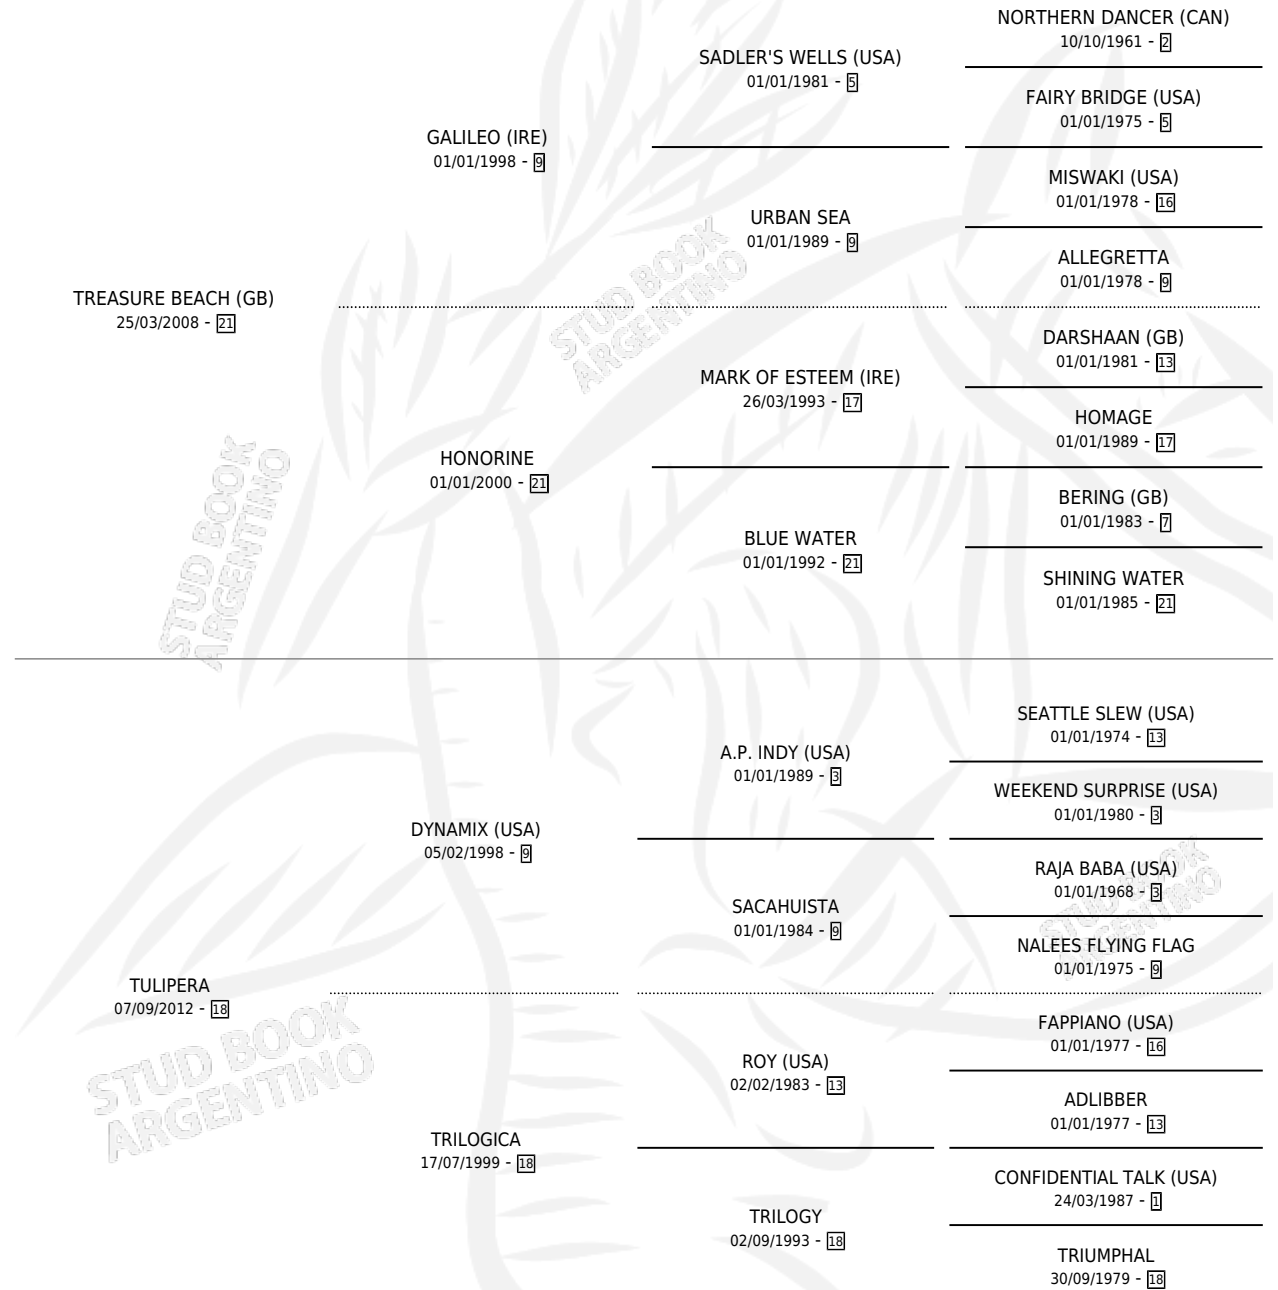

SE VA COLANDO

por **TREASURE BEACH (GB)** y **TULIPERA** por **DYNAMIX (USA)**

Argentina · Hembra · Zaino · SP · 15/07/2022
Familia 18-a · Volumen 44

ESTADO

TIPIFICACIÓN SANGUÍNEA	X
TIPIFICACIÓN POR ADN	✓
PASAPORTE	✓
IDENTIFICACIÓN POR MICROCHIP	✓
REPRODUCTOR	X

Lugar de nacimiento: Vacacion
Criador: Vacacion

PEDIGREE

EXPORTACIÓN / IMPORTACIÓN

FECHA	MOVIMIENTO	PAÍS
19/06/2025	EXPORTADO	PERU

SE VA COLANDO

Datos oficiales del Stud Book Argentino

Documento generado el 05/05/2026