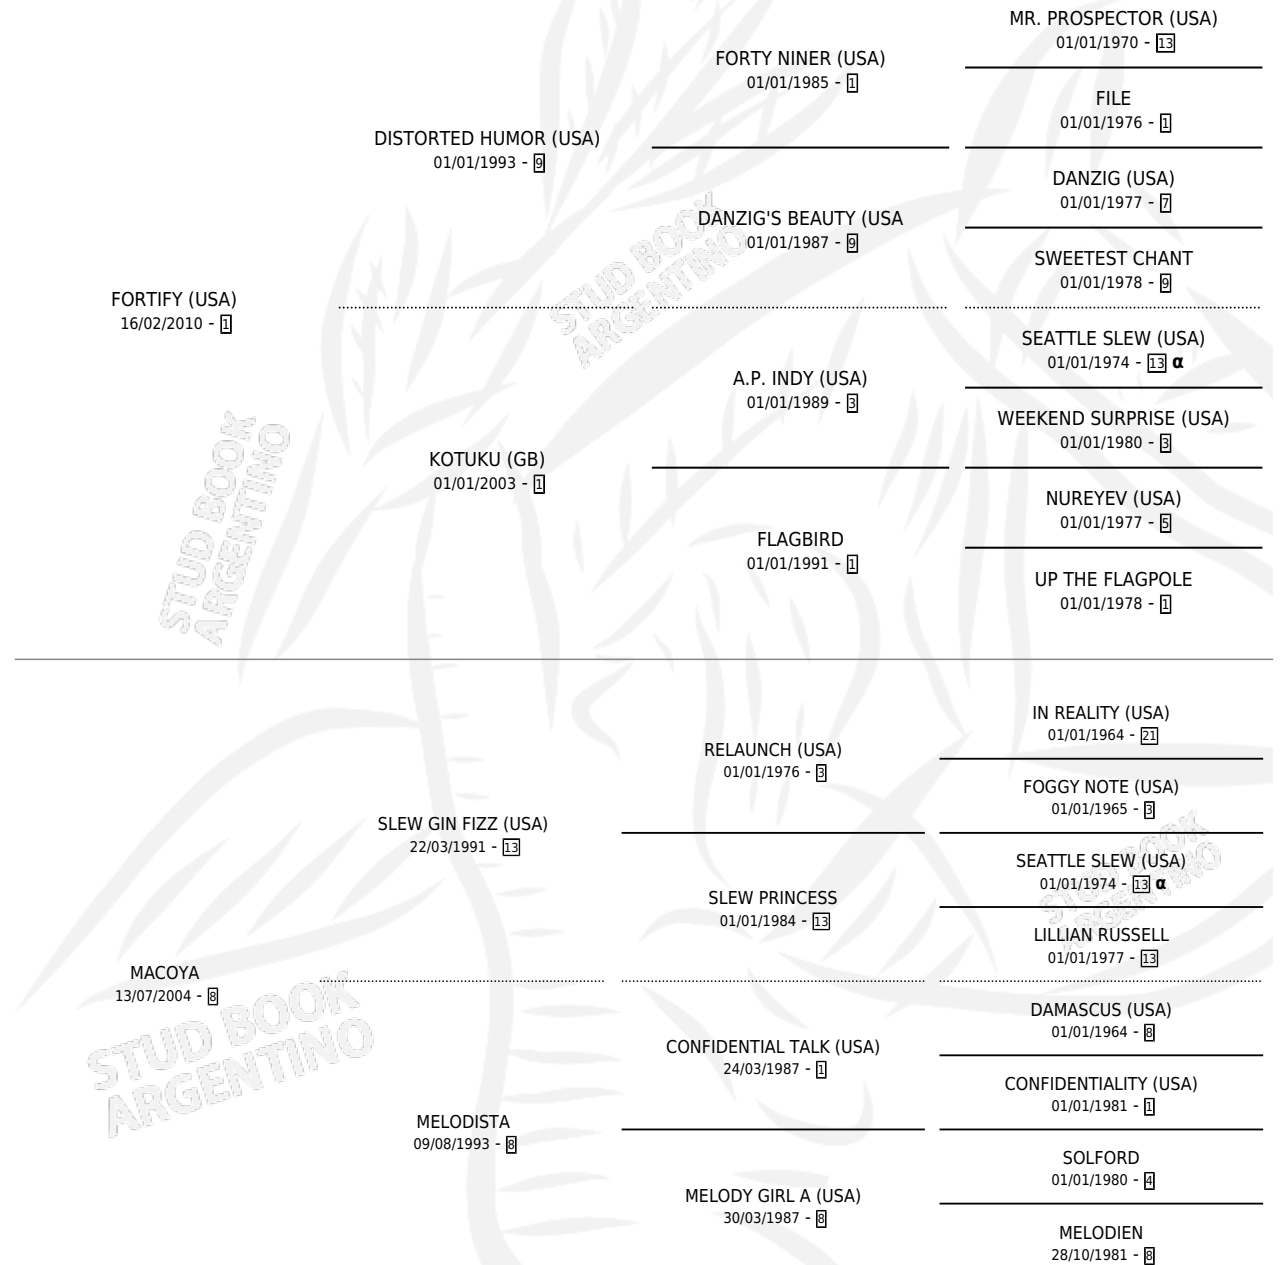

MAGICAL JOY

por FORTIFY (USA) y MACOYA por SLEW GIN FIZZ (USA)

Argentina · Hembra · Zaino · SP · 16/07/2022
Familia 8-f · Volumen 44

ESTADO

TIPIFICACIÓN SANGUÍNEA	X
TIPIFICACIÓN POR ADN	✓
PASAPORTE	✓
IDENTIFICACIÓN POR MICROCHIP	✓
REPRODUCTOR	X

Lugar de nacimiento: Vacacion

Criador: Vacacion

PEDIGREE

INBREEDING : α

CAMPAÑA

Solo carreras oficiales de Argentina

POR EDAD

EDAD	CC	1°	2°	3°	4°	5°	NP	CLC	CLG	CLCG1	CLGG1	IMPORTE	GANANCIA / CC
2 AÑOS	1	0	0	1	0	0	0	0	0	0	0	\$1,260,000	\$1,260,000
3 AÑOS	8	1	0	3	1	1	2	0	0	0	0	\$7,005,000	\$875,625
TOTALES	9	1	0	4	1	1	2	0	0	0	0	\$8,265,000	\$918,333
%		11.1%	0.0%	44.4%	11.1%	11.1%	22.2%	0.0%	0.0%	0.0%	0.0%		