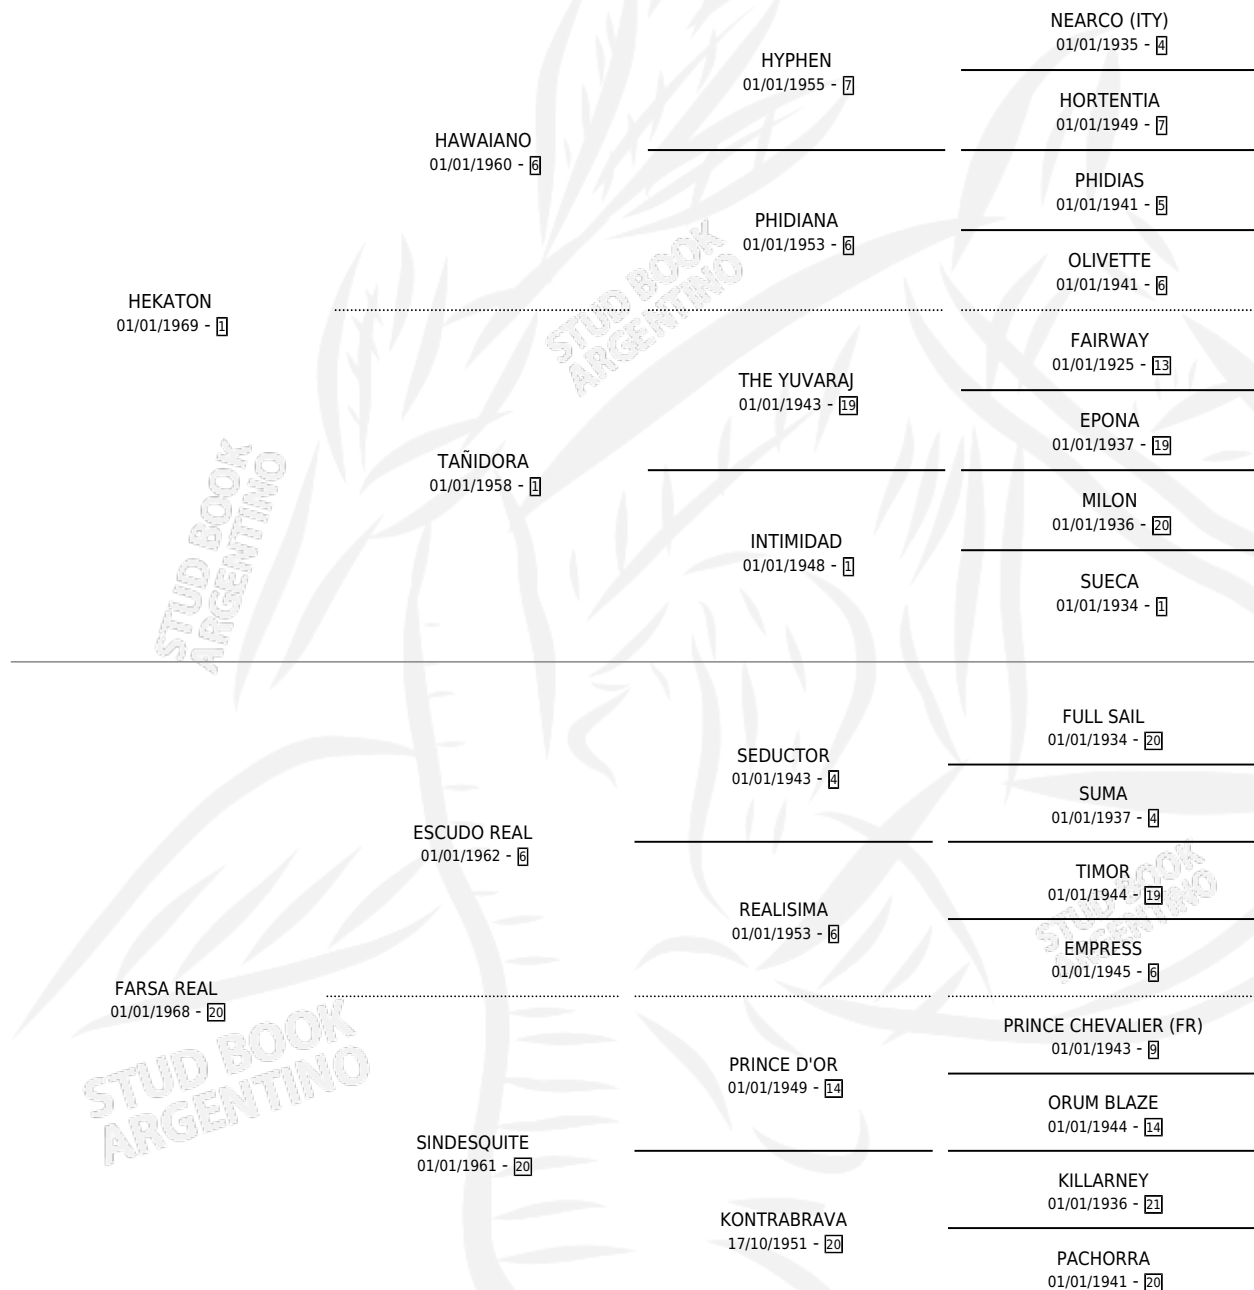

Lugar de nacimiento: Campo particular

Criador: Sin dato

~

HIJOS

	MACHOS	HEMBRAS
7 NACIERON	2	5
4 CORRIERON	1	3
4 GANARON	1	3
0 GANADORES CL	0 GANADORES GR	0 GANADORES G1

PEDIGREE

CAMPAÑA

Solo carreras oficiales de Argentina