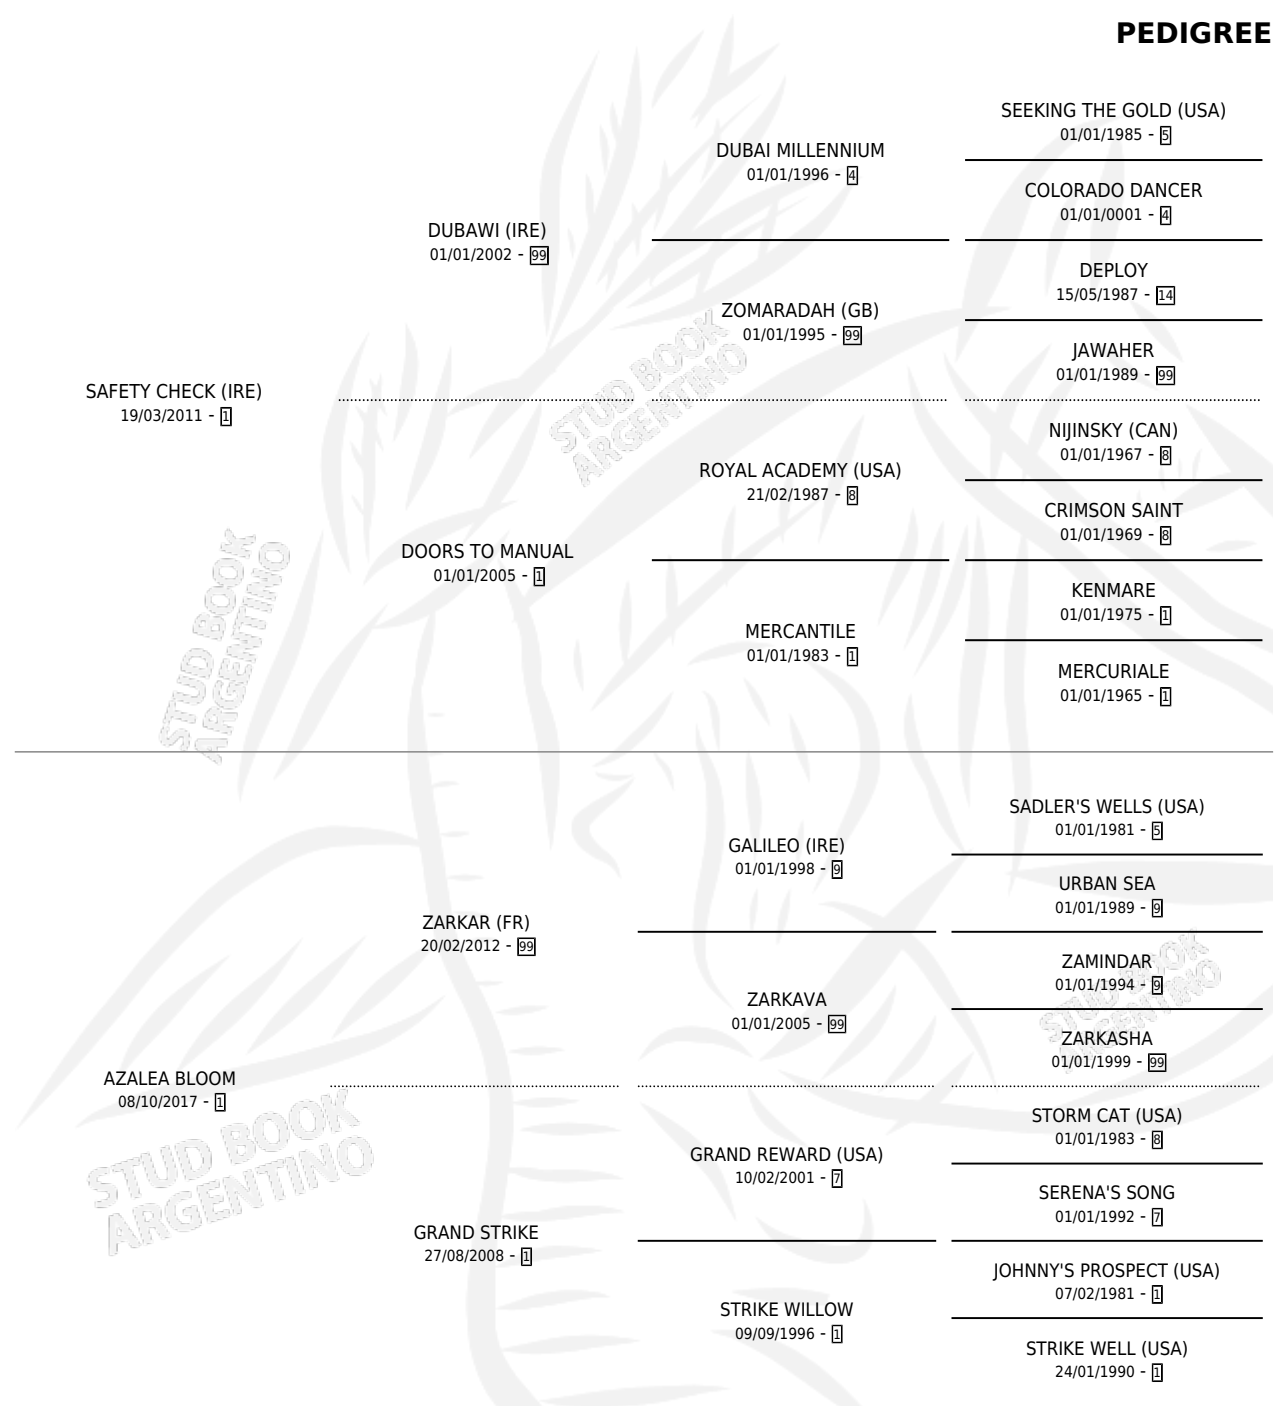

FLOWERING PEACH

por SAFETY CHECK (IRE) y AZALEA BLOOM por ZARKAR (FR)

Argentina · Hembra · Zaino · SP · 27/07/2022
Familia 1 · Volumen 44

ESTADO

TIPIFICACIÓN SANGUÍNEA	X
TIPIFICACIÓN POR ADN	✓
PASAPORTE	✓
IDENTIFICACIÓN POR MICROCHIP	✓
REPRODUCTOR	X

Lugar de nacimiento: La Numancia
Criador: Heritage Bloodstock S.A.

PEDIGREE

FLOWERING PEACH

Datos oficiales del Stud Book Argentino

Documento generado el 09/05/2026

studbook.org.ar