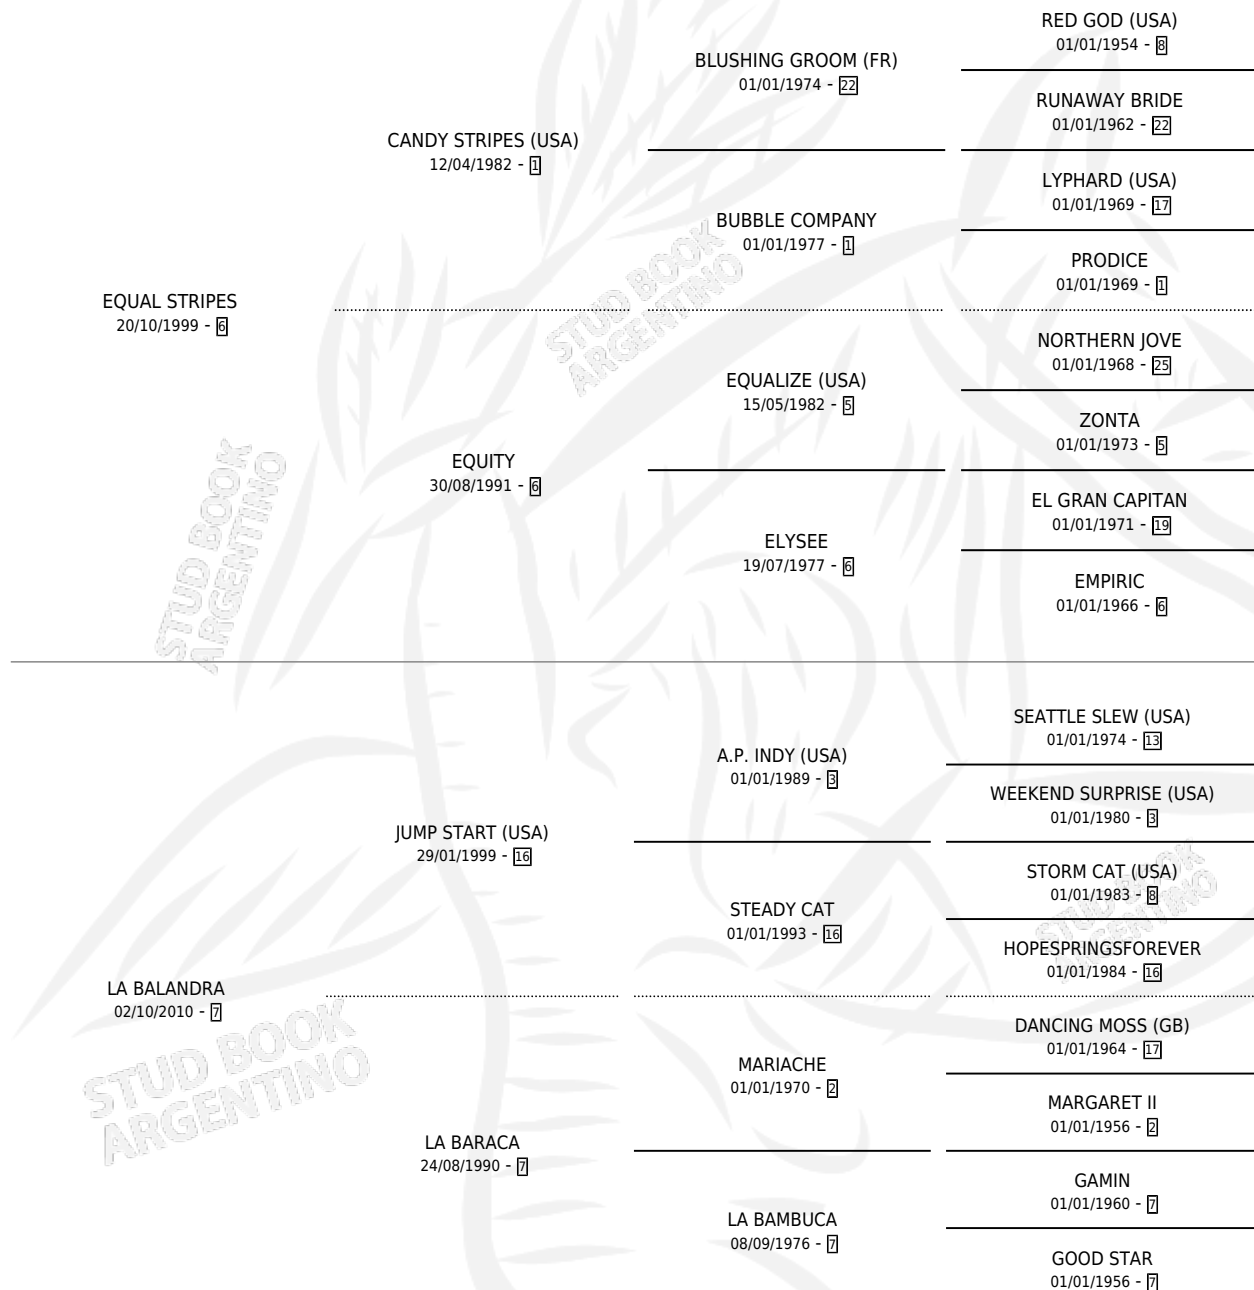

LO BARNECHEA

por EQUAL STRIPES y LA BALANDRA por JUMP START (USA)

Argentina · Macho · Zaino · SP · 27/07/2022
Familia 7 · Volumen 44

ESTADO

TIPIFICACIÓN SANGUÍNEA	X
TIPIFICACIÓN POR ADN	✓
PASAPORTE	✓
IDENTIFICACIÓN POR MICROCHIP	✓
REPRODUCTOR	X

Lugar de nacimiento: Pozo de Luna

Criador: Pozo de Luna

PEDIGREE

CAMPAÑA

Solo carreras oficiales de Argentina

POR EDAD

EDAD	CC	1°	2°	3°	4°	5°	NP	CLC	CLG	CLCG1	CLGG1	IMPORTE	GANANCIA / CC
3 AÑOS	2	0	0	0	0	0	2	0	0	0	0	\$100,000	\$50,000
TOTALES	2	0	0	0	0	0	2	0	0	0	0	\$100,000	\$50,000
%		0.0%	0.0%	0.0%	0.0%	0.0%	100%	0.0%	0.0%	0.0%	0.0%		