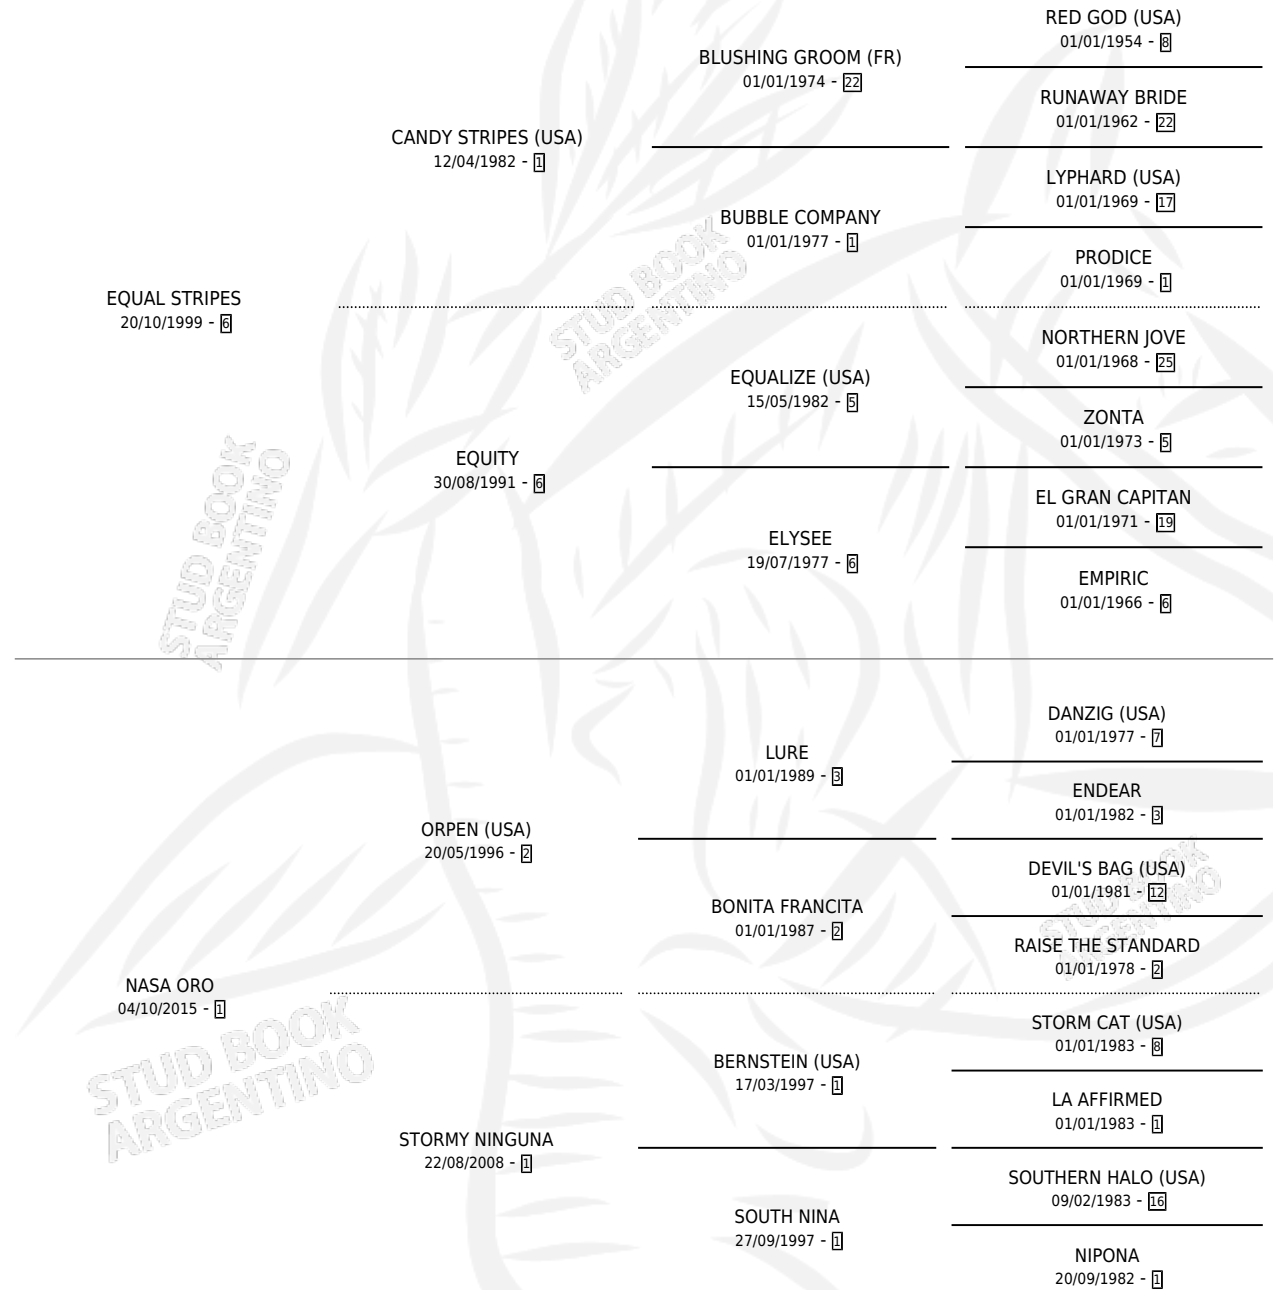

NUTRIDA

por **EQUAL STRIPES** y **NASA ORO** por **ORPEN (USA)**

Argentina · Hembra · Zaino · SP · 30/07/2022
Familia 1-e · Volumen 44

ESTADO

TIPIFICACIÓN SANGUÍNEA	X
TIPIFICACIÓN POR ADN	X
PASAPORTE	X
IDENTIFICACIÓN POR MICROCHIP	X
REPRODUCTOR	X

Lugar de nacimiento: Pozo de Luna

Criador: Pozo de Luna

PEDIGREE

NUTRIDA

Datos oficiales del Stud Book Argentino

Documento generado el 04/05/2026

studbook.org.ar