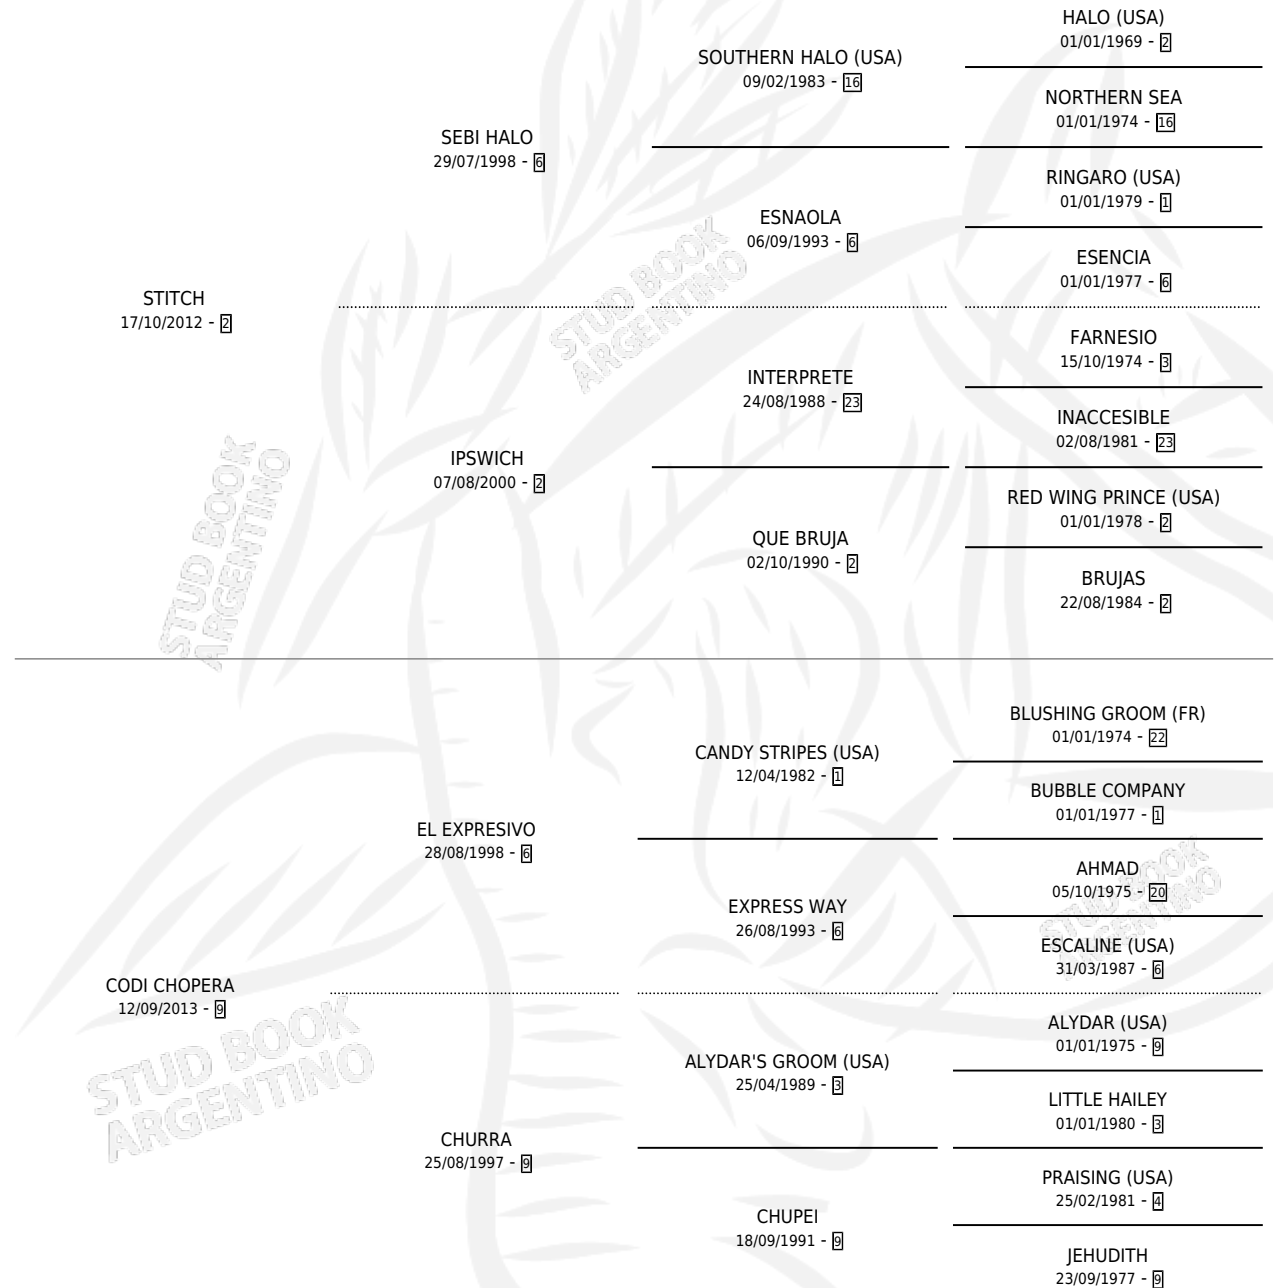

CHOPE HALO

por STITCH y CODI CHOPERA por EL EXPRESIVO

Argentina · Macho · Alazan · SP · 23/07/2022
Familia 9-g · Volumen 44

ESTADO

TIPIFICACIÓN SANGUÍNEA	X
TIPIFICACIÓN POR ADN	✓
PASAPORTE	✓
IDENTIFICACIÓN POR MICROCHIP	✓
REPRODUCTOR	X

Lugar de nacimiento: Tiempo Record

Criador: Urbizu Sonia Viviana

PEDIGREE

CHOPE HALO

Datos oficiales del Stud Book Argentino

Documento generado el 07/05/2026

studbook.org.ar