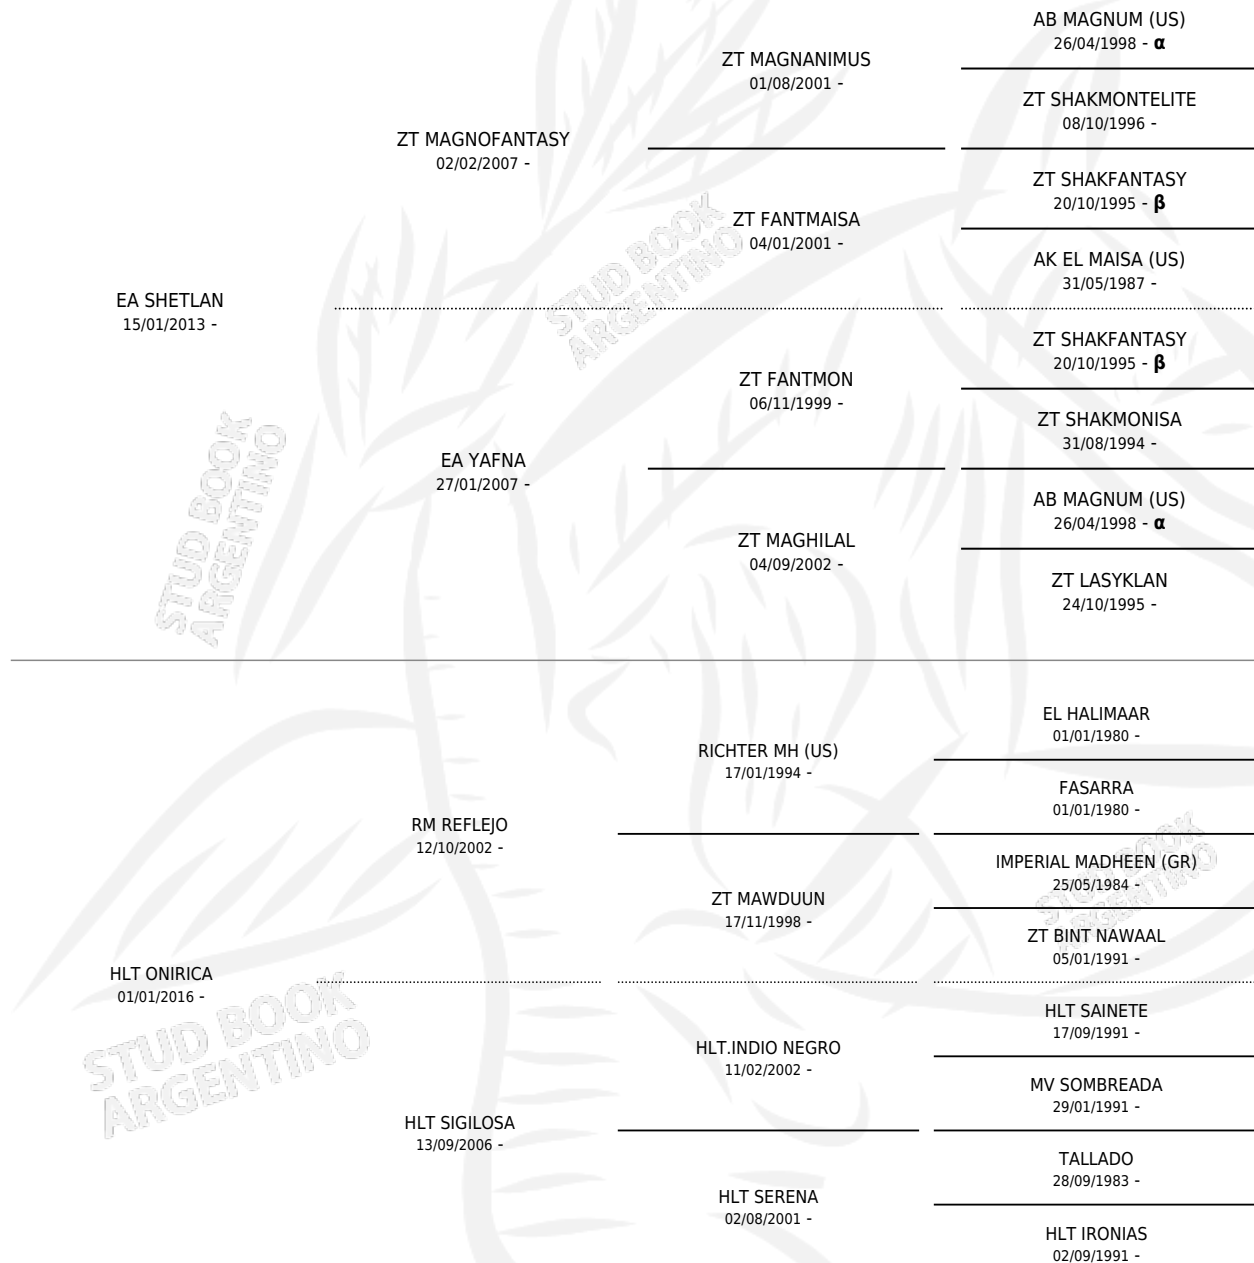

## ESTADO

TIPIFICACIÓN SANGUÍNEA	X
TIPIFICACIÓN POR ADN	X
PASAPORTE	X
IDENTIFICACIÓN POR MICROCHIP	X
REPRODUCTOR	X

**Lugar de nacimiento:** El Abuelo

**Criador:** El Abuelo

## PEDIGREE

INBREEDING :  $\alpha, \beta$