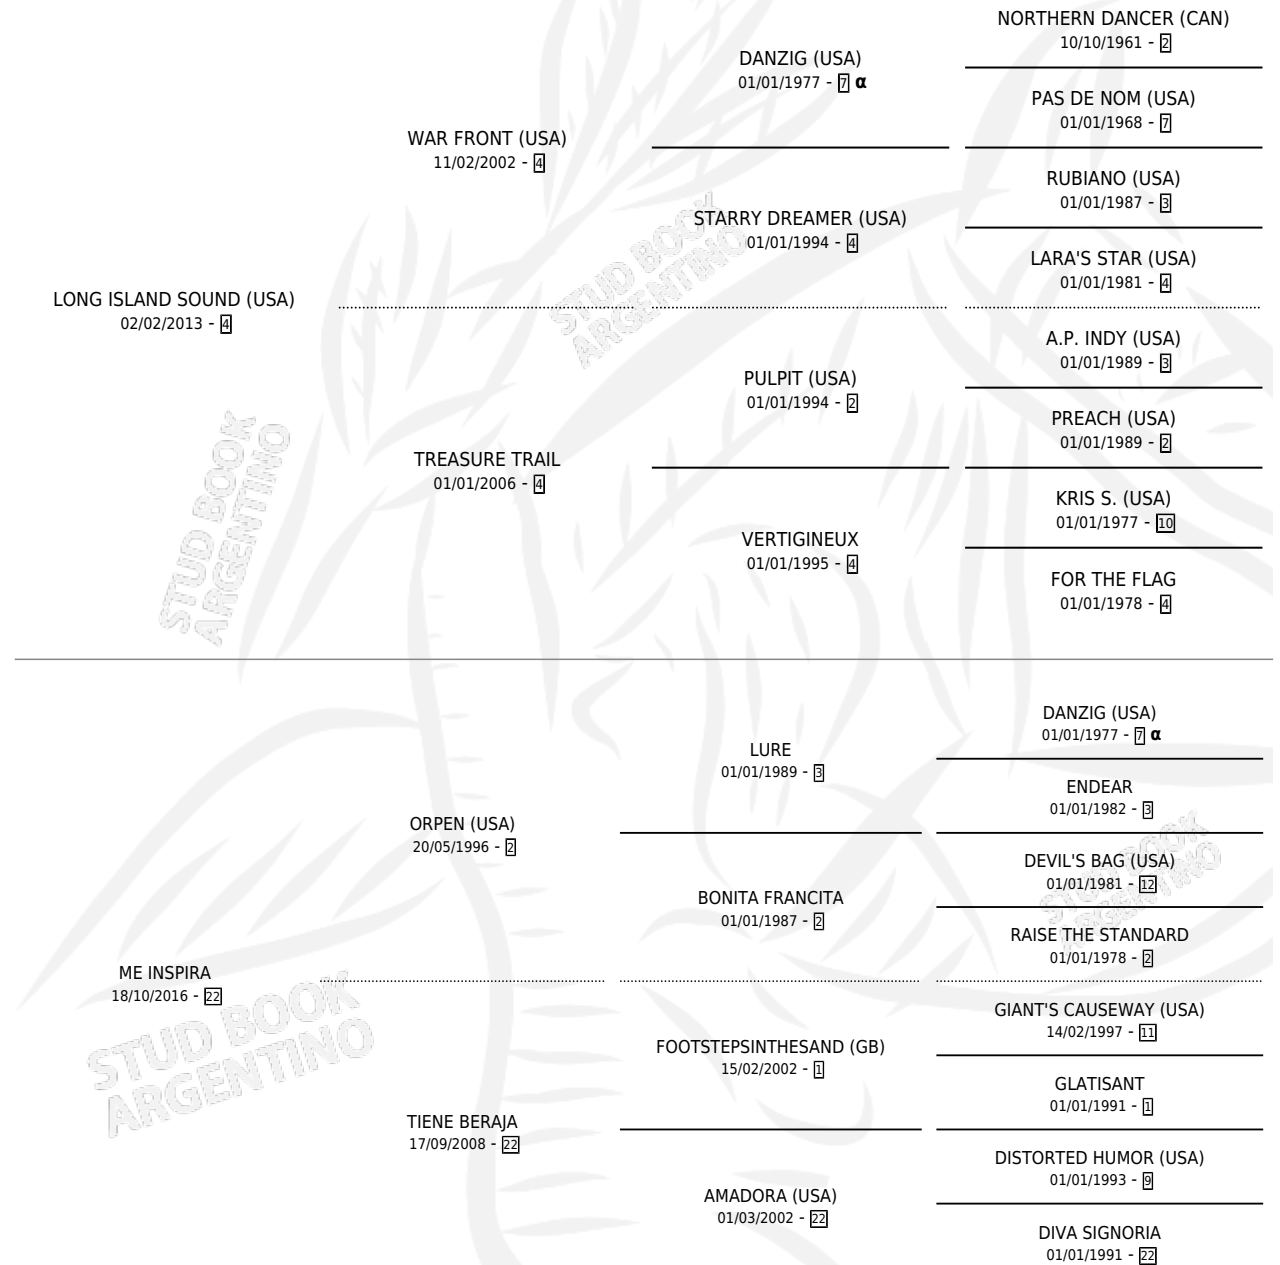

ISLA DE PLATA

por **LONG ISLAND SOUND (USA)** y **ME INSPIRA** por **ORPEN (USA)**

Argentina · Hembra · Zaino · SP · 13/07/2022
Familia 22 · Volumen 44

ESTADO

TIPIFICACIÓN SANGUÍNEA	X
TIPIFICACIÓN POR ADN	✓
PASAPORTE	✓
IDENTIFICACIÓN POR MICROCHIP	✓
REPRODUCTOR	X

Lugar de nacimiento: Don Yayo
Criador: Don Yayo

PEDIGREE

INBREEDING : α

ISLA DE PLATA

Datos oficiales del Stud Book Argentino

Documento generado el 08/05/2026

studbook.org.ar