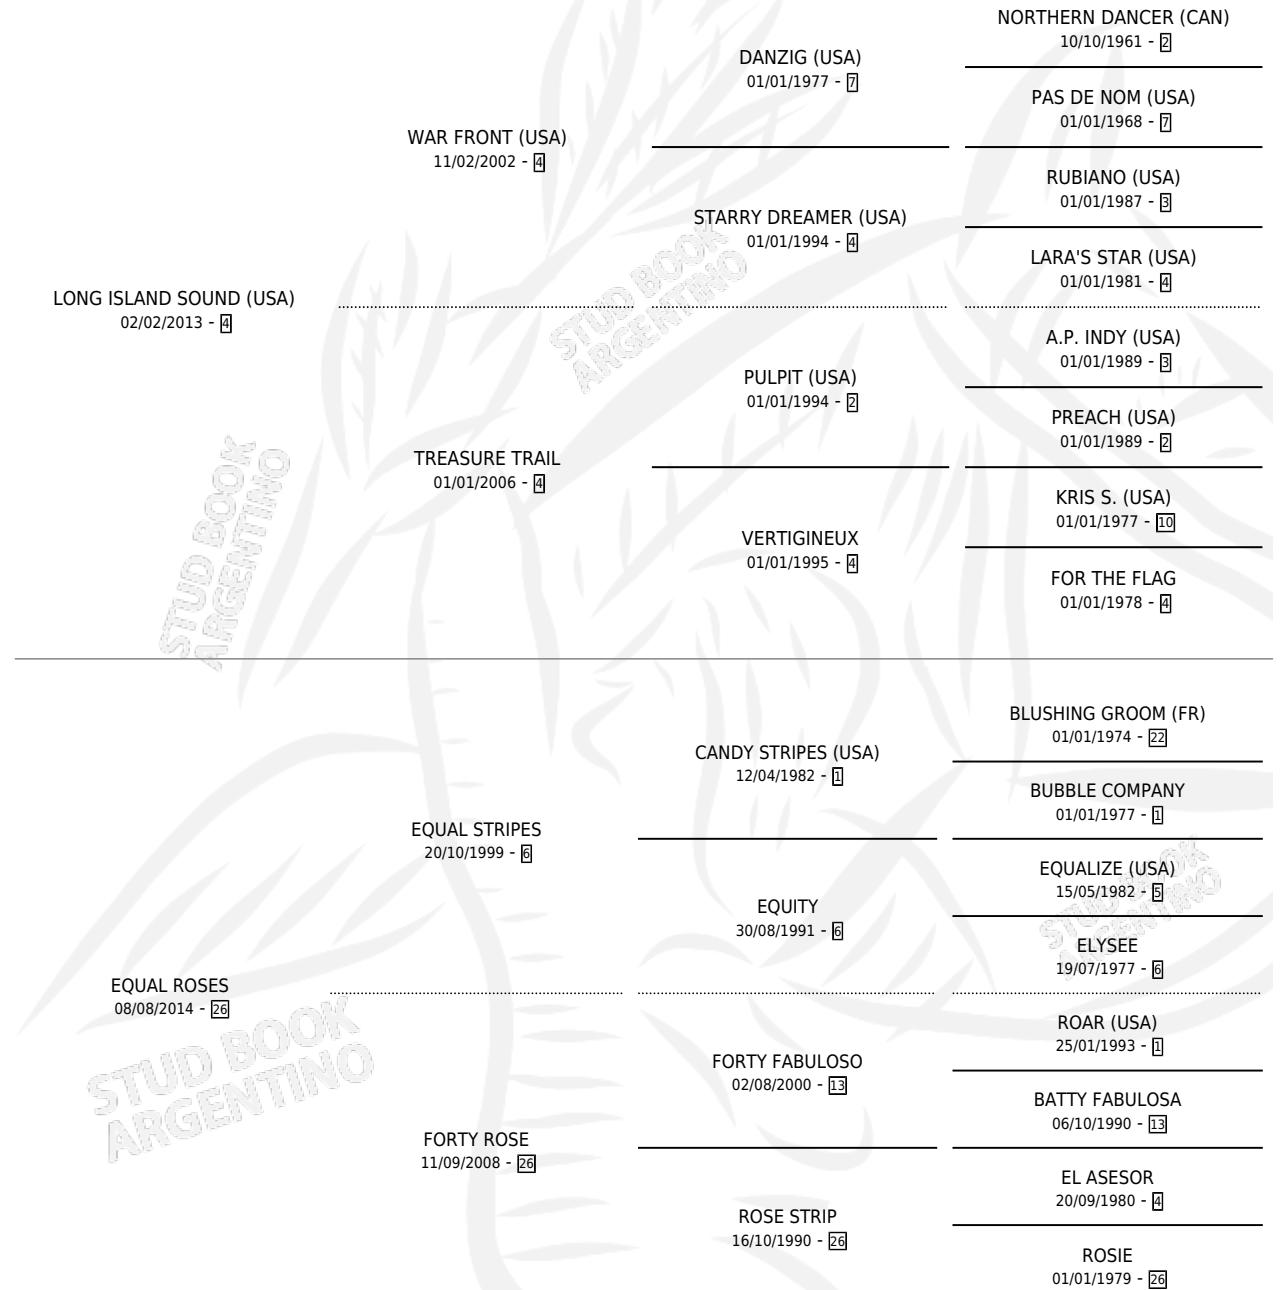

ROSA ETERNA

por **LONG ISLAND SOUND (USA)** y **EQUAL ROSES** por **EQUAL STRIPES**

Argentina · Hembra · Zaino · SP · 11/07/2022
Familia 26 · Volumen 44

ESTADO

TIPIFICACIÓN SANGUÍNEA	X
TIPIFICACIÓN POR ADN	✓
PASAPORTE	✓
IDENTIFICACIÓN POR MICROCHIP	✓
REPRODUCTOR	X

Lugar de nacimiento: Don Yayo
Criador: Don Yayo

PEDIGREE

CAMPAÑA

Solo carreras oficiales de Argentina

POR EDAD

EDAD	CC	1°	2°	3°	4°	5°	NP	CLC	CLG	CLCG1	CLGG1	IMPORTE	GANANCIA / CC
3 AÑOS	4	1	1	1	0	0	1	3	0	2	0	\$25,401,250	\$6,350,313
TOTALES	4	1	1	1	0	0	1	3	0	2	0	\$25,401,250	\$6,350,313
%		25.0%	25.0%	25.0%	0.0%	0.0%	25.0%	75.0%	0.0%	66.7%	0.0%		