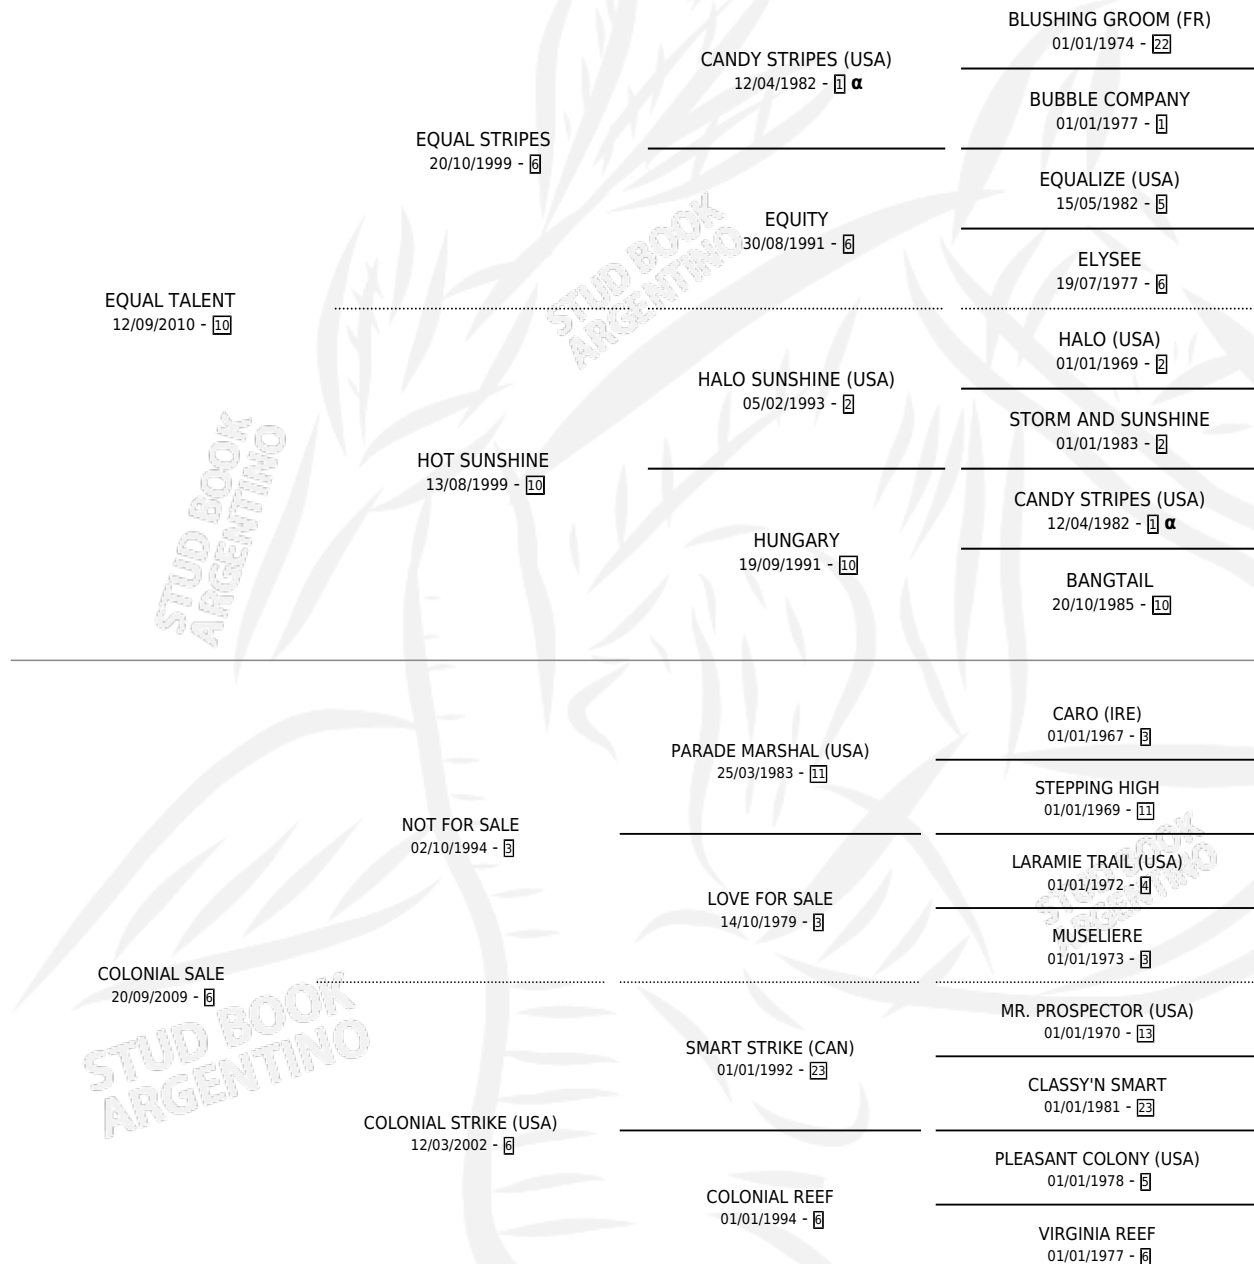

TALENTO DE MIEL

por EQUAL TALENT y COLONIAL SALE por NOT FOR SALE

Argentina · Macho · Zaino · SP · 14/07/2022
Familia 6-e · Volumen 44

ESTADO

TIPIFICACIÓN SANGUÍNEA	X
TIPIFICACIÓN POR ADN	✓
PASAPORTE	✓
IDENTIFICACIÓN POR MICROCHIP	✓
REPRODUCTOR	X

Lugar de nacimiento: Don Yayo

Criador: Don Yayo

PEDIGREE

INBREEDING : α

CAMPAÑA

Solo carreras oficiales de Argentina

POR EDAD

EDAD	CC	1°	2°	3°	4°	5°	NP	CLC	CLG	CLCG1	CLGG1	IMPORTE	GANANCIA / CC
3 AÑOS	2	0	0	1	0	0	1	0	0	0	0	\$900,000	\$450,000
TOTALES	2	0	0	1	0	0	1	0	0	0	0	\$900,000	\$450,000
%		0.0%	0.0%	50.0%	0.0%	0.0%	50.0%	0.0%	0.0%	0.0%	0.0%		