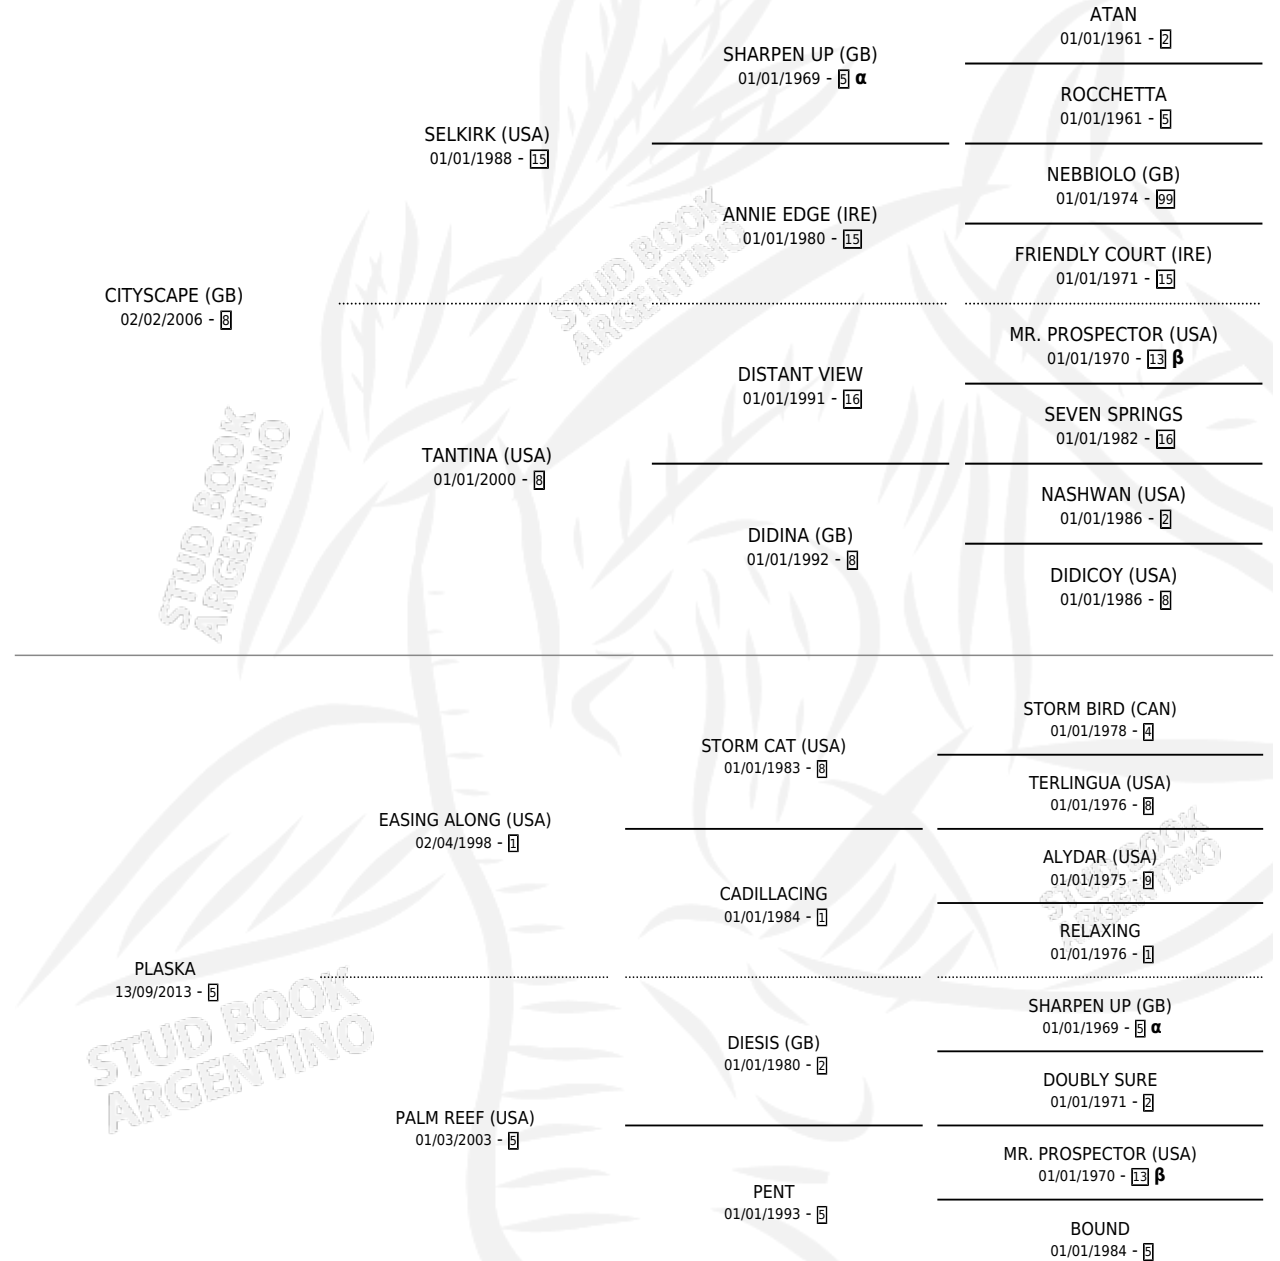

MARIANO CRAIG

por CITYSCAPE (GB) y PLASKA por EASING ALONG (USA)

Argentina · Macho · Alazan · SP · 26/07/2022
Familia 5-h · Volumen 44

ESTADO

TIPIFICACIÓN SANGUÍNEA	X
TIPIFICACIÓN POR ADN	✓
PASAPORTE	✓
IDENTIFICACIÓN POR MICROCHIP	✓
REPRODUCTOR	X

Lugar de nacimiento: Chenaut
Criador: El Angel De Venecia S.R.L.

PEDIGREE

INBREEDING : α, β

CAMPAÑA

Solo carreras oficiales de Argentina

POR EDAD

EDAD	CC	1°	2°	3°	4°	5°	NP	CLC	CLG	CLCG1	CLGG1	IMPORTE	GANANCIA / CC
3 AÑOS	3	0	0	1	0	0	2	0	0	0	0	\$1,400,000	\$466,667
TOTALES	3	0	0	1	0	0	2	0	0	0	0	\$1,400,000	\$466,667
%		0.0%	0.0%	33.3%	0.0%	0.0%	66.7%	0.0%	0.0%	0.0%	0.0%		