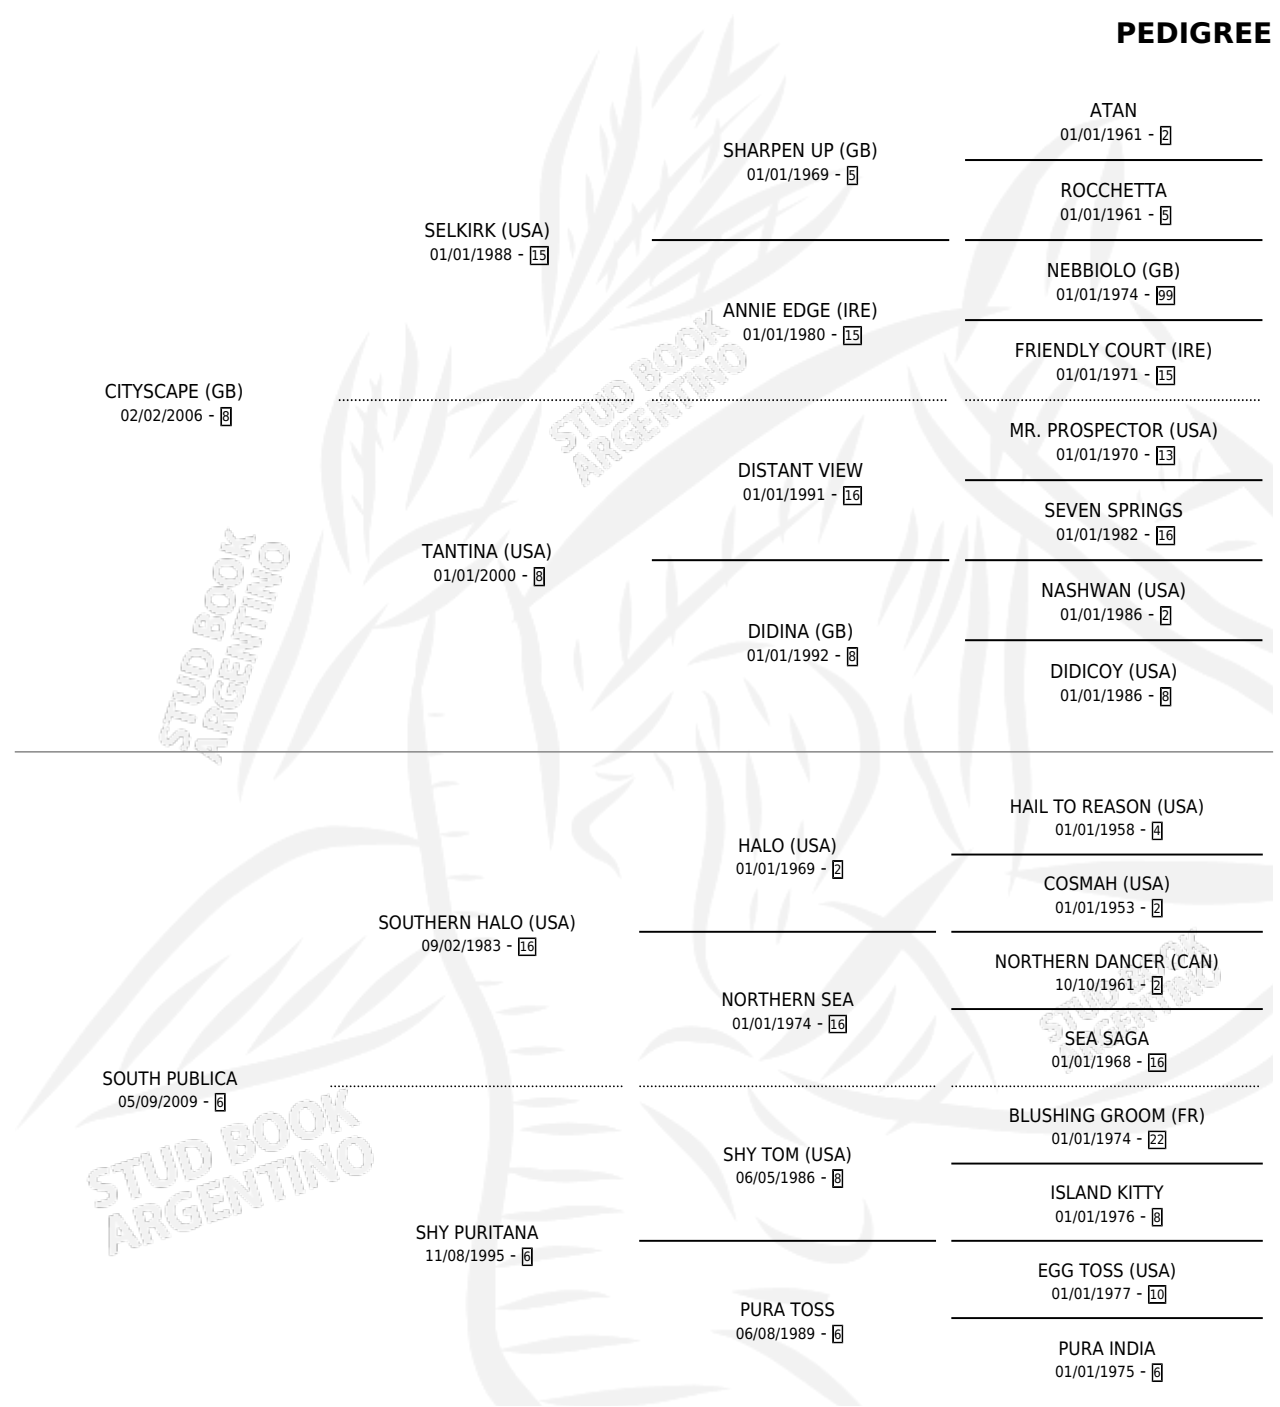

BULGASAL

por CITYSCAPE (GB) y SOUTH PUBLICA por SOUTHERN HALO (USA)

Argentina · Hembra · Alazan · SP · 13/07/2022
Familia 6-f · Volumen 44

ESTADO

TIPIFICACIÓN SANGUÍNEA	X
TIPIFICACIÓN POR ADN	✓
PASAPORTE	✓
IDENTIFICACIÓN POR MICROCHIP	✓
REPRODUCTOR	X

Lugar de nacimiento: Chenaut
Criador: El Angel De Venecia S.R.L.

PEDIGREE

CAMPAÑA

Solo carreras oficiales de Argentina

POR EDAD

EDAD	CC	1°	2°	3°	4°	5°	NP	CLC	CLG	CLCG1	CLGG1	IMPORTE	GANANCIA / CC
3 AÑOS	1	0	0	0	0	0	1	0	0	0	0	\$100,000	\$100,000
TOTALES	1	0	0	0	0	0	1	0	0	0	0	\$100,000	\$100,000
%		0.0%	0.0%	0.0%	0.0%	0.0%	100%	0.0%	0.0%	0.0%	0.0%		