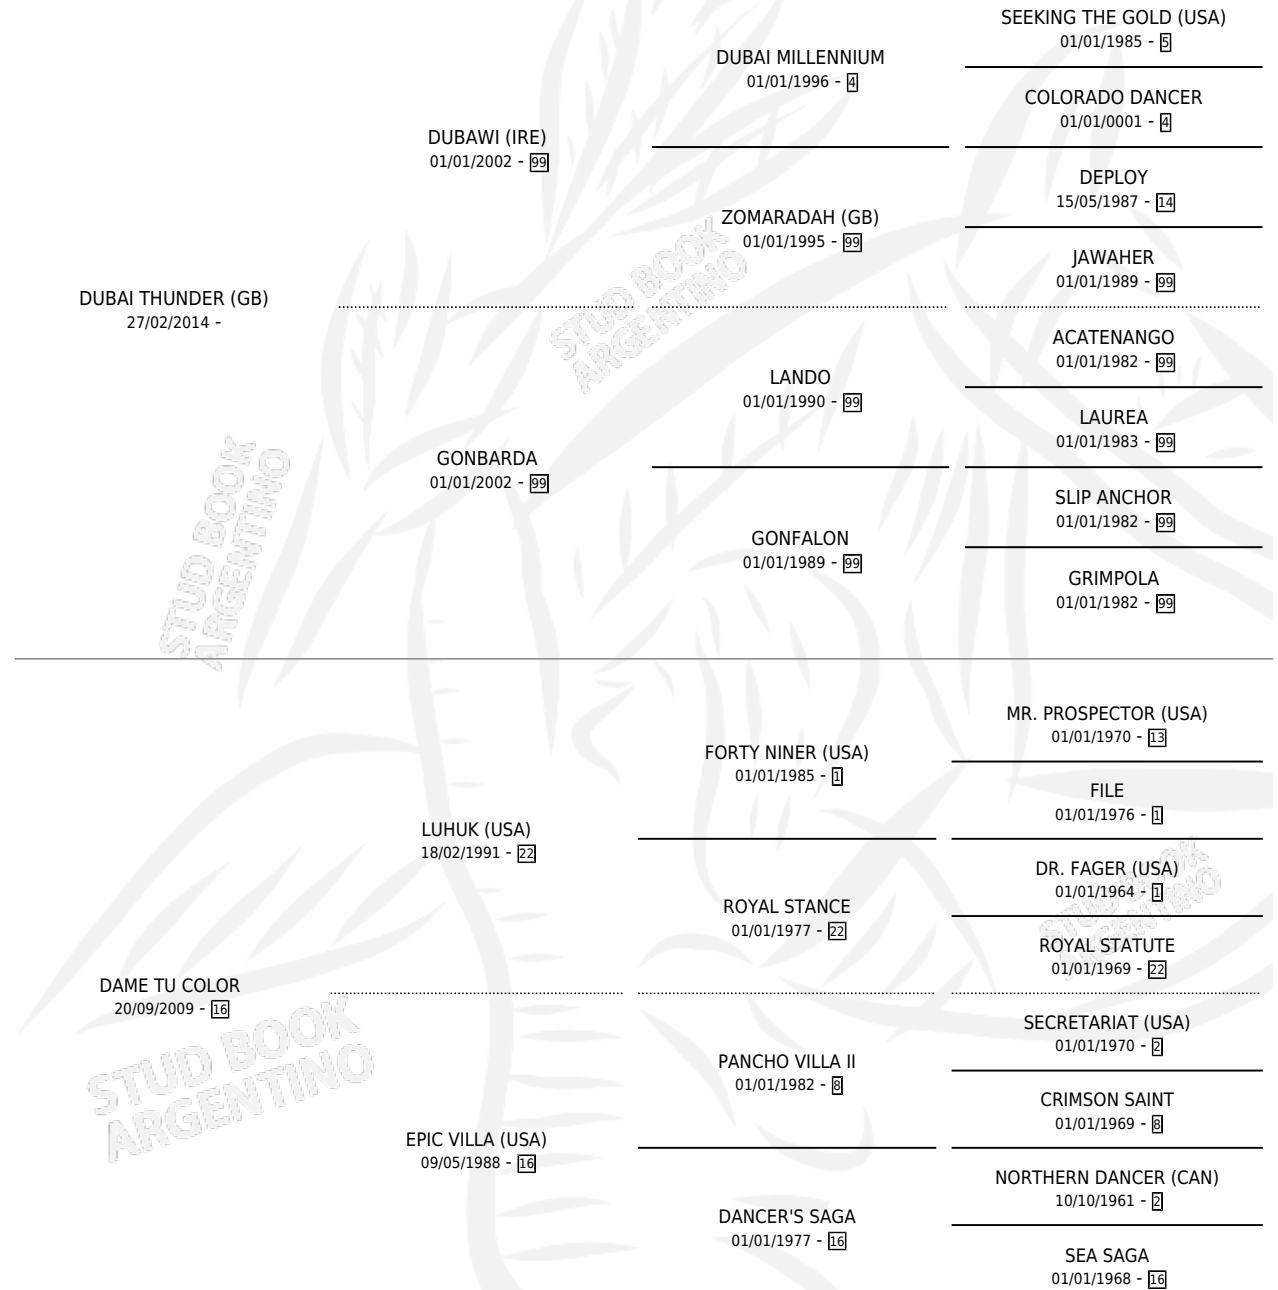

CALA NURI

por **DUBAI THUNDER (GB)** y **DAME TU COLOR por LUHUK (USA)**

Argentina · Hembra · Zaino · SP · 12/07/2022
Familia 16-g · Volumen 44

ESTADO

TIPIFICACIÓN SANGUÍNEA	X
TIPIFICACIÓN POR ADN	✓
PASAPORTE	✓
IDENTIFICACIÓN POR MICROCHIP	✓
REPRODUCTOR	X

Lugar de nacimiento: Don Arcangel

Criador: Don Arcangel

PEDIGREE

CAMPAÑA

Solo carreras oficiales de Argentina

POR EDAD

EDAD	CC	1°	2°	3°	4°	5°	NP	CLC	CLG	CLCG1	CLGG1	IMPORTE	GANANCIA / CC
3 AÑOS	4	0	0	1	0	0	3	0	0	0	0	\$1,441,600	\$360,400
TOTALES	4	0	0	1	0	0	3	0	0	0	0	\$1,441,600	\$360,400
%		0.0%	0.0%	25.0%	0.0%	0.0%	75.0%	0.0%	0.0%	0.0%	0.0%		