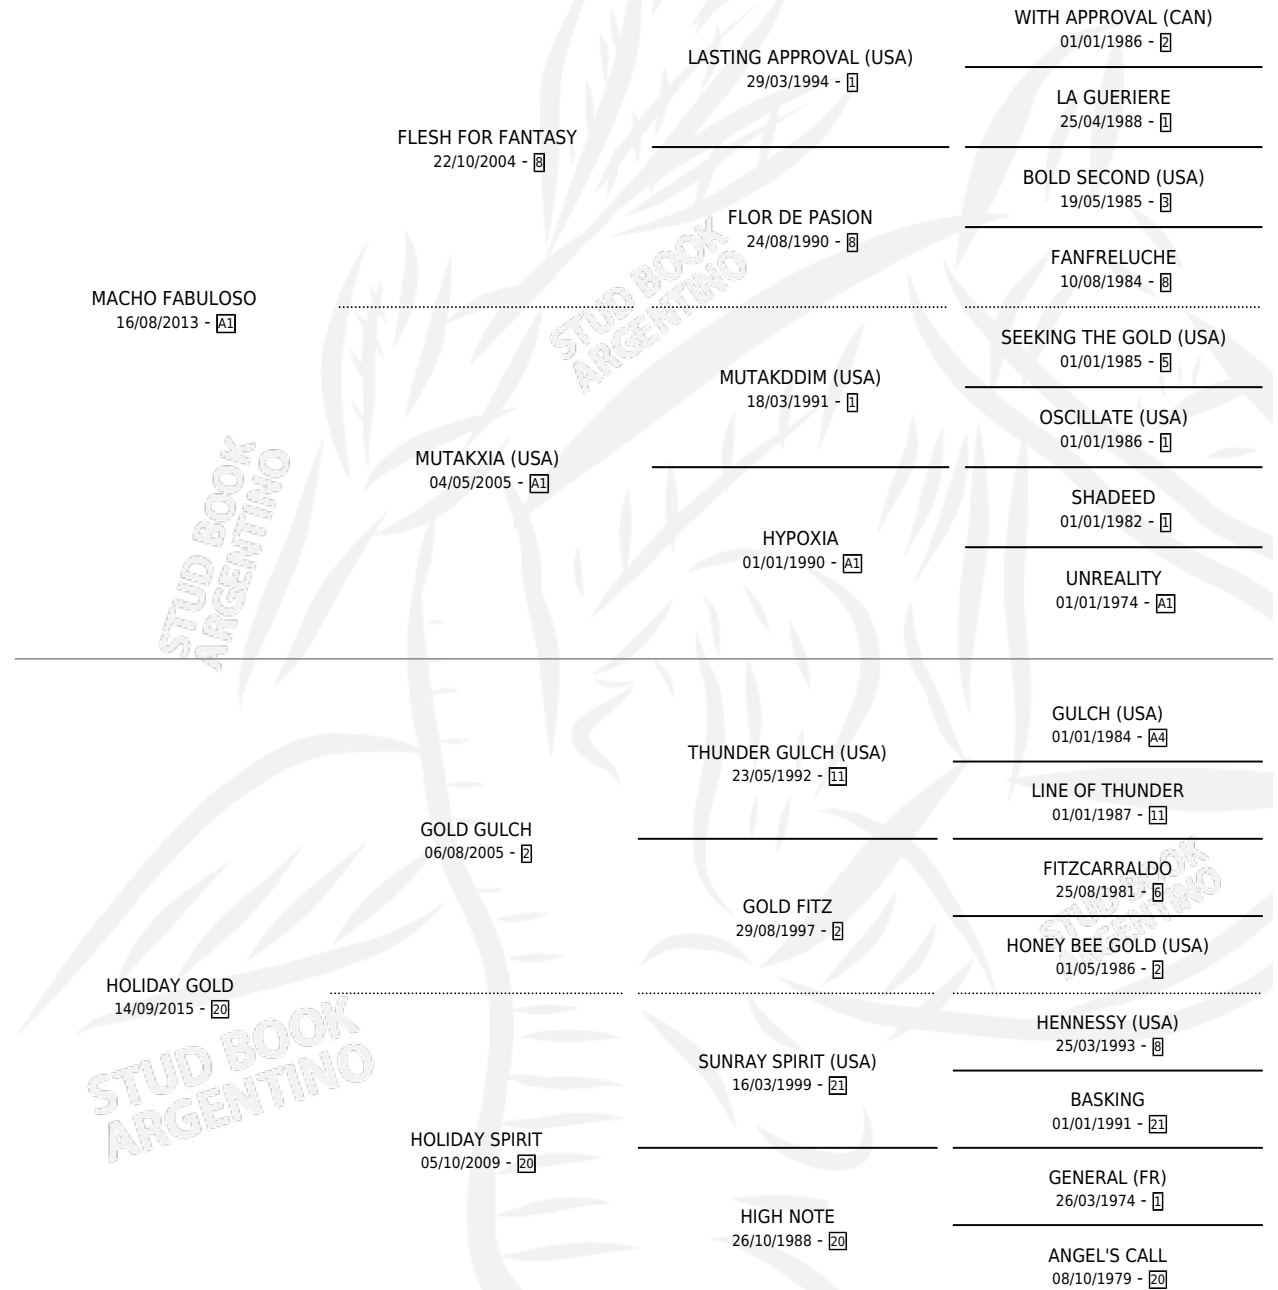

SHADOW GOLD

por **MACHO FABULOSO** y **HOLIDAY GOLD** por **GOLD GULCH**

Argentina · Hembra · Alazan · SP · 14/08/2022
Familia 20 · Volumen 44

ESTADO

TIPIFICACIÓN SANGUÍNEA	X
TIPIFICACIÓN POR ADN	✓
PASAPORTE	X
IDENTIFICACIÓN POR MICROCHIP	✓
REPRODUCTOR	X

Lugar de nacimiento: Costa Del Rio
Criador: Rivero Hugo Alejandro

PEDIGREE

SHADOW GOLD

Datos oficiales del Stud Book Argentino

Documento generado el 10/05/2026

studbook.org.ar