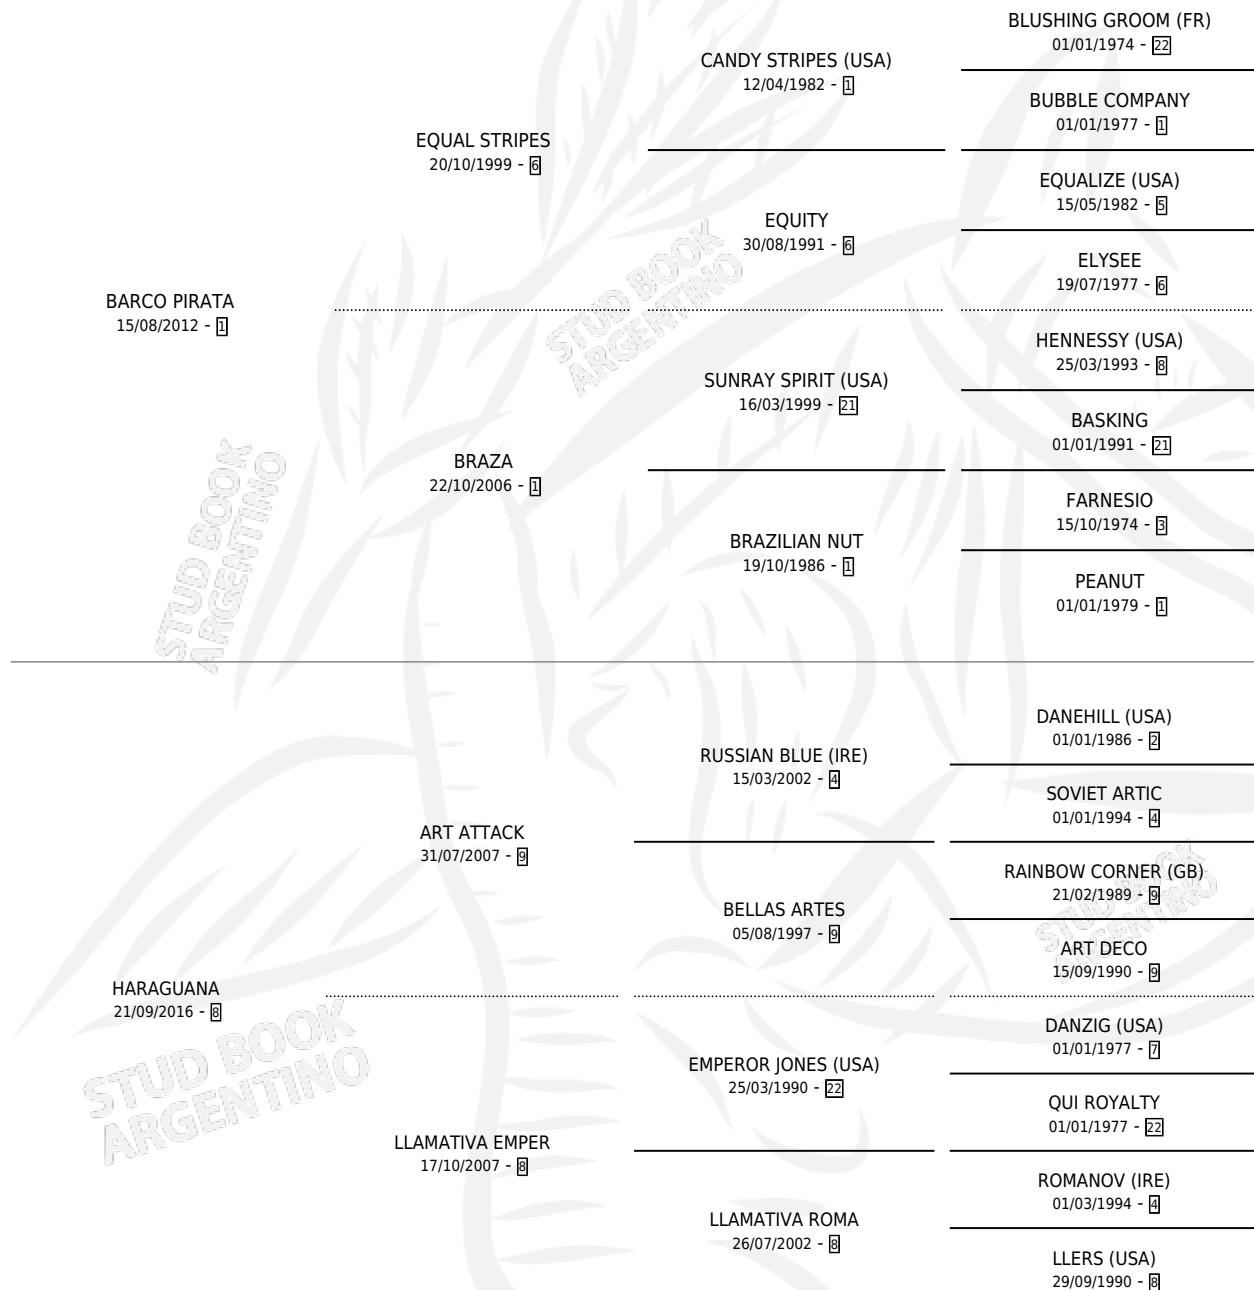

ESTRELLA PIRATA

por BARCO PIRATA y HARAGUANA por ART ATTACK

Argentina · Hembra · Zaino · SP · 02/07/2022
Familia 8-h · Volumen 44

ESTADO

TIPIFICACIÓN SANGUÍNEA	X
TIPIFICACIÓN POR ADN	✓
PASAPORTE	✓
IDENTIFICACIÓN POR MICROCHIP	✓
REPRODUCTOR	X

Lugar de nacimiento: Santa Luisa
Criador: Gimenez Rolando Atansio

PEDIGREE

ESTRELLA PIRATA

Datos oficiales del Stud Book Argentino

Documento generado el 10/05/2026

studbook.org.ar