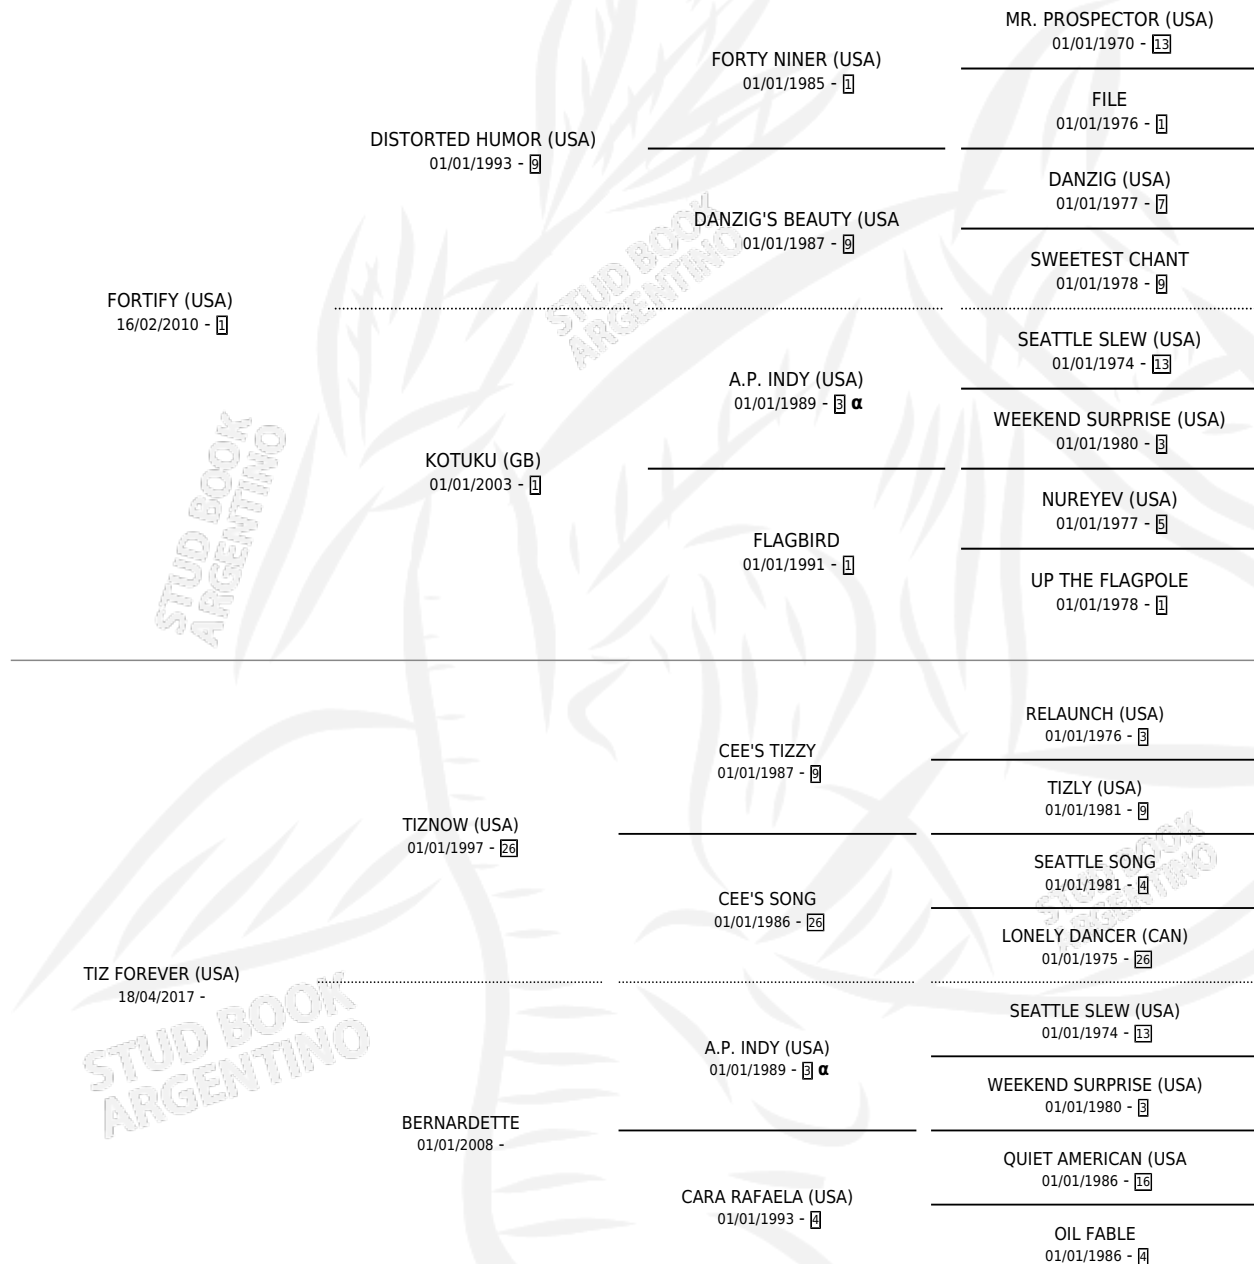

TIZ JOY

por **FORTIFY (USA)** y **TIZ FOREVER (USA)** por **TIZNOW (USA)**

Argentina · Hembra · Zaino · SP · 26/07/2022
Familia · Volumen 44

ESTADO

TIPIFICACIÓN SANGUÍNEA	X
TIPIFICACIÓN POR ADN	✓
PASAPORTE	✓
IDENTIFICACIÓN POR MICROCHIP	✓
REPRODUCTOR	X

Lugar de nacimiento: Firmamento
Criador: Firmamento

PEDIGREE

INBREEDING : α

CAMPAÑA

Solo carreras oficiales de Argentina

POR EDAD

EDAD	CC	1°	2°	3°	4°	5°	NP	CLC	CLG	CLCG1	CLGG1	IMPORTE	GANANCIA / CC
2 AÑOS	2	2	0	0	0	0	0	1	1	0	0	\$13,250,000	\$6,625,000
3 AÑOS	3	0	1	0	0	0	2	3	0	1	0	\$5,260,000	\$1,753,333
TOTALES	5	2	1	0	0	0	2	4	1	1	0	\$18,510,000	\$3,702,000
%		40.0%	20.0%	0.0%	0.0%	0.0%	40.0%	80.0%	25.0%	25.0%	0.0%		