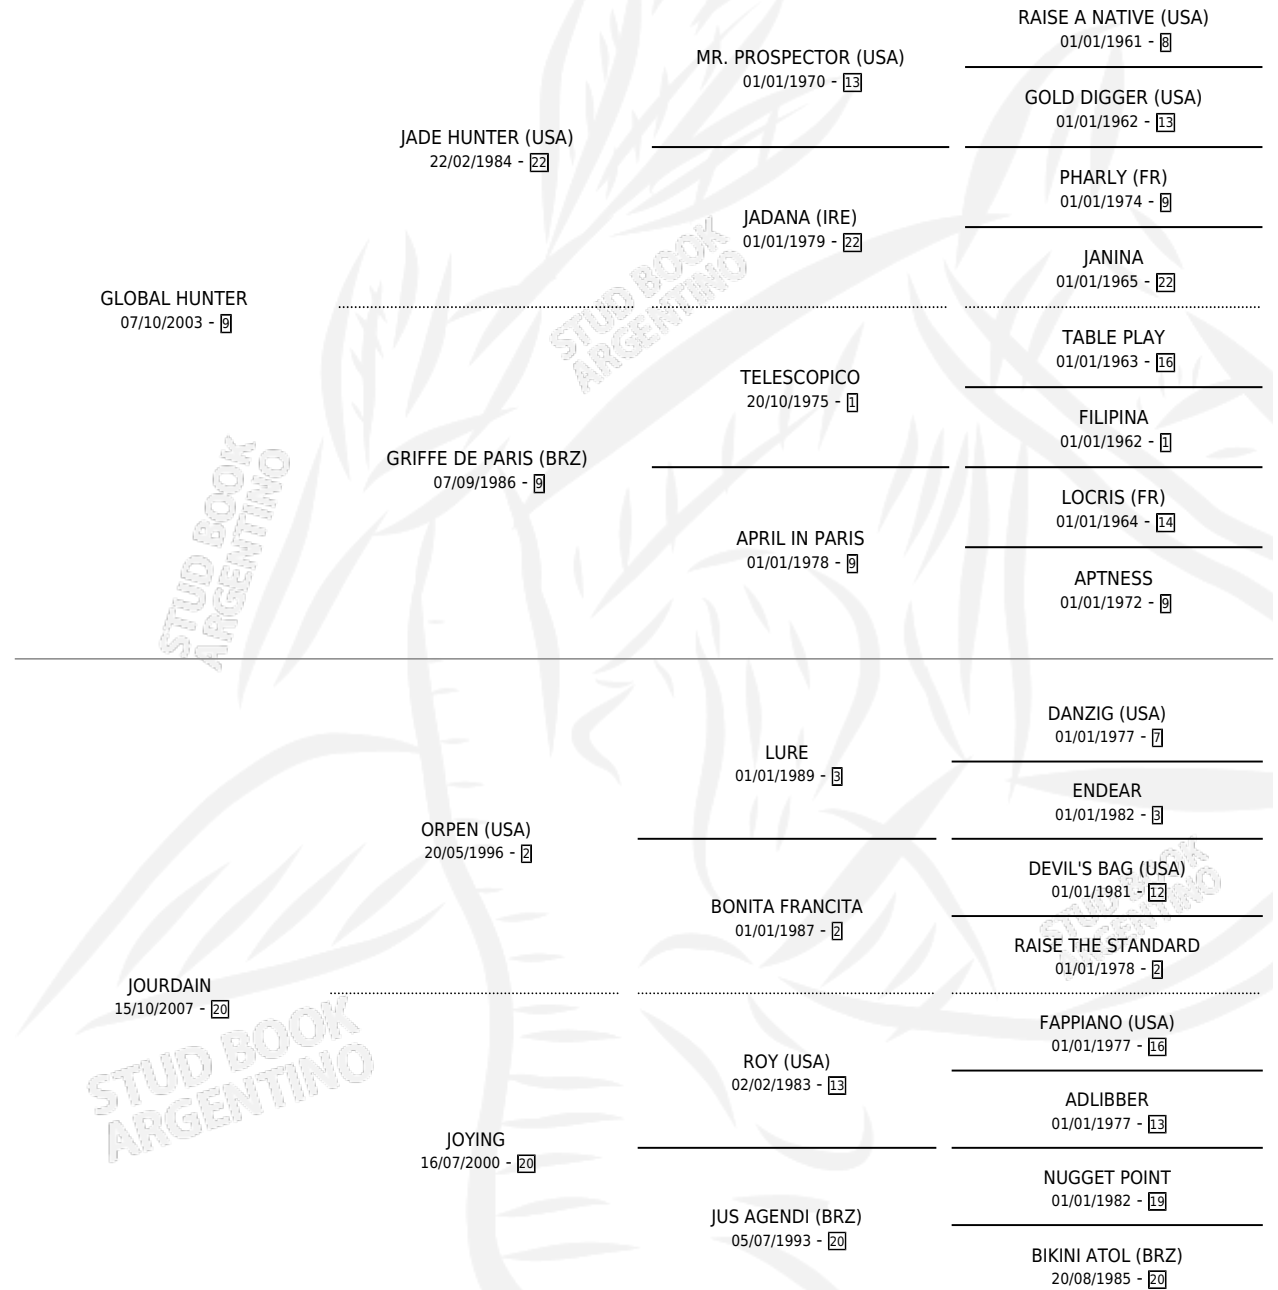

JUVENTIA

por GLOBAL HUNTER y JOURDAIN por ORPEN (USA)

Argentina · Hembra · Zaino · SP · 14/08/2022

Familia 20-c · Volumen 44

ESTADO

TIPIFICACIÓN SANGUÍNEA	X
TIPIFICACIÓN POR ADN	✓
PASAPORTE	✓
IDENTIFICACIÓN POR MICROCHIP	✓
REPRODUCTOR	X

Lugar de nacimiento: Tiveres

Criador: Tiveres

PEDIGREE

CAMPAÑA

Solo carreras oficiales de Argentina

POR EDAD

EDAD	CC	1°	2°	3°	4°	5°	NP	CLC	CLG	CLCG1	CLGG1	IMPORTE	GANANCIA / CC
2 AÑOS	1	0	0	0	0	0	1	0	0	0	0	\$0	\$0
3 AÑOS	5	0	0	0	0	0	5	0	0	0	0	\$200,000	\$40,000
TOTALES	6	0	0	0	0	0	6	0	0	0	0	\$200,000	\$33,333
%		0.0%	0.0%	0.0%	0.0%	0.0%	100%	0.0%	0.0%	0.0%	0.0%		