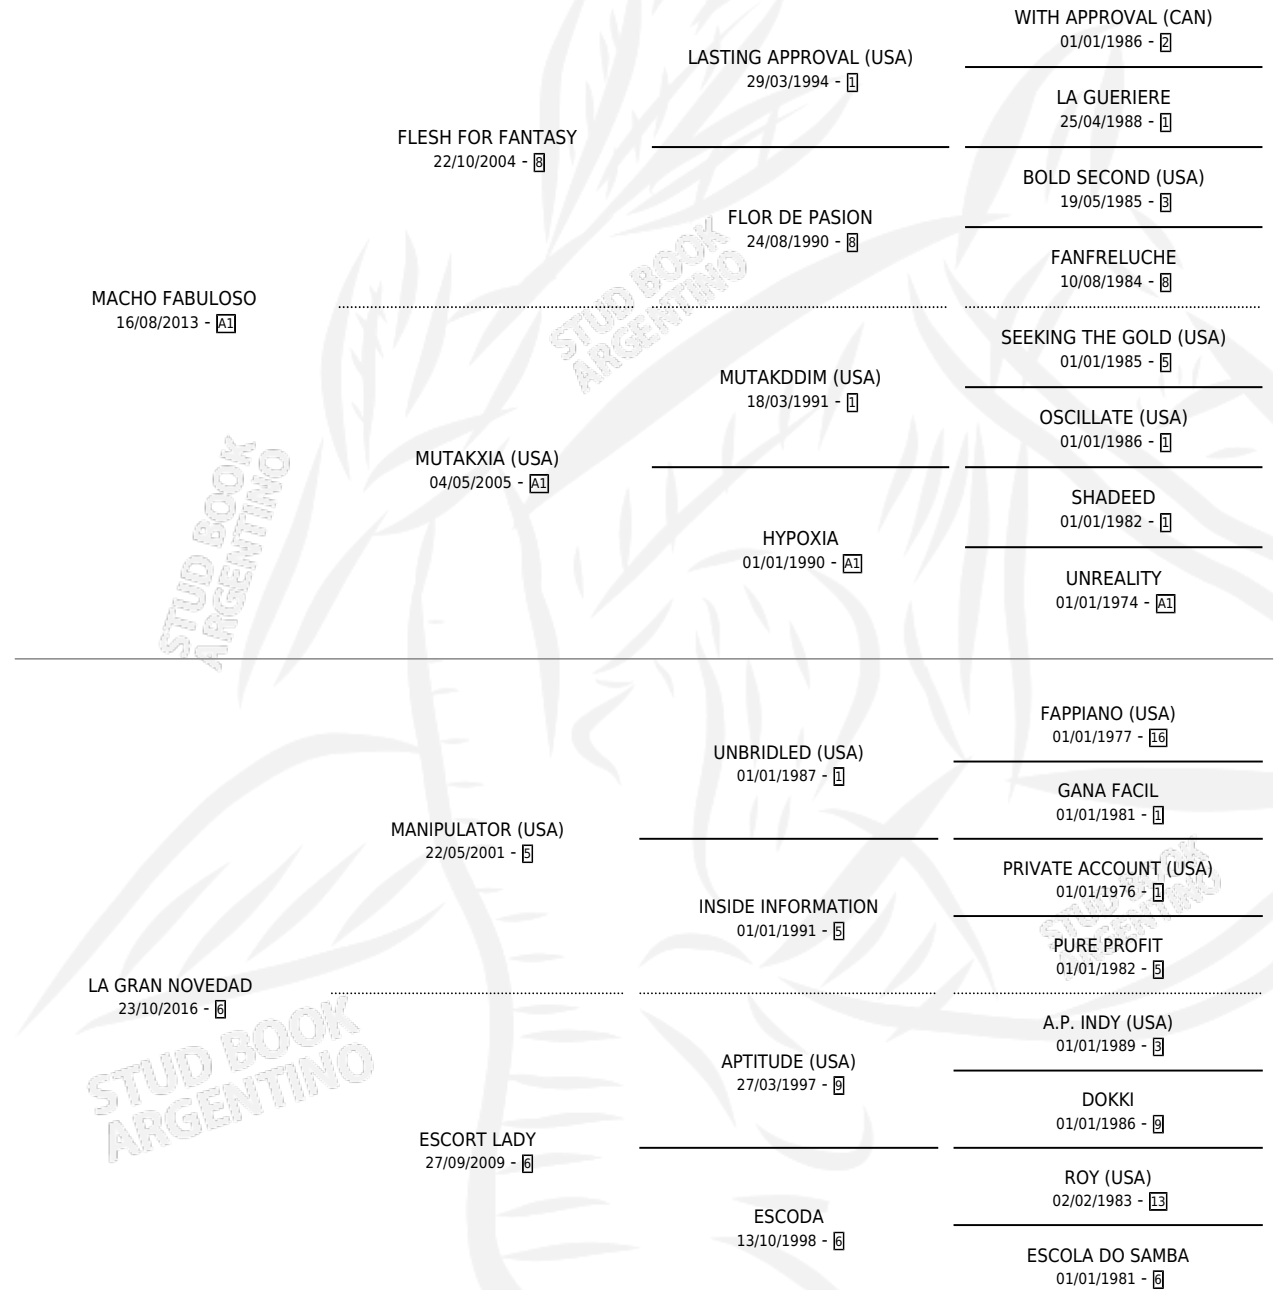

MACHO NOVEDOSO

por MACHO FABULOSO y LA GRAN NOVEDAD por
MANIPULATOR (USA)

Argentina · Macho · Zaino · SP · 08/07/2022
Familia 6-f · Volumen 44

ESTADO

TIPIFICACIÓN SANGUÍNEA	X
TIPIFICACIÓN POR ADN	✓
PASAPORTE	✓
IDENTIFICACIÓN POR MICROCHIP	✓
REPRODUCTOR	X

Lugar de nacimiento: Campo particular
Criador: Massola Stella Maris

PEDIGREE