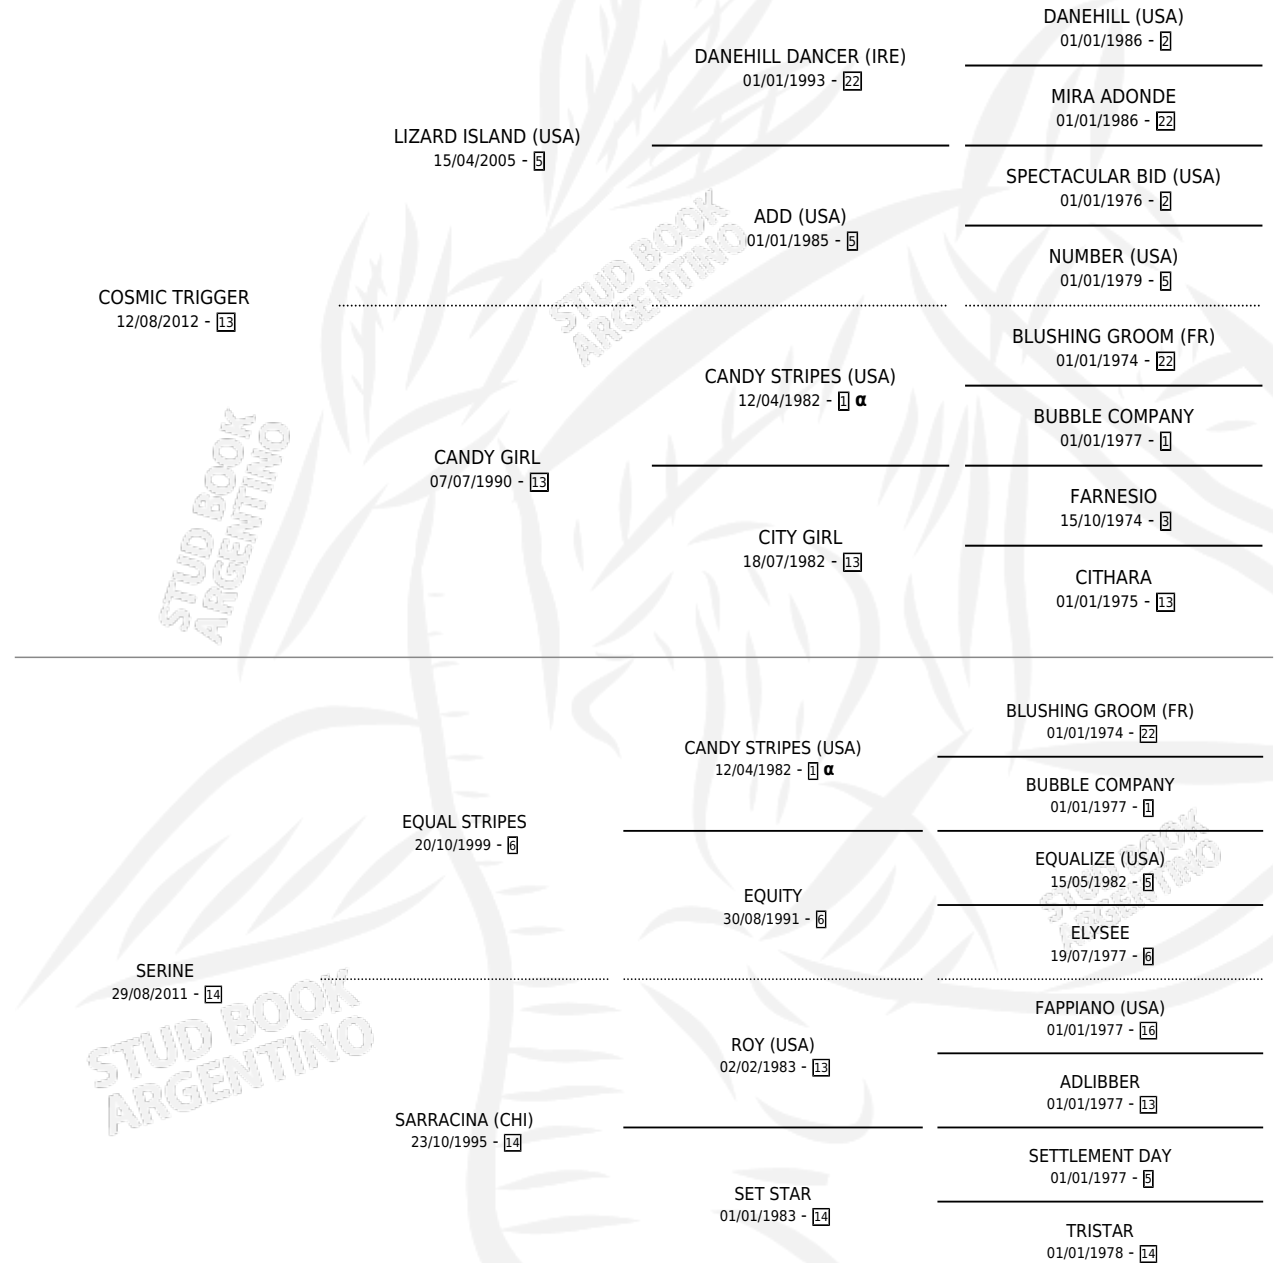

# SERGIÑO

por COSMIC TRIGGER y SERINE por EQUAL STRIPES

Argentina · Macho · Alazan · SP · 17/07/2022  
Familia 14-a · Volumen 44

## ESTADO

TIPIFICACIÓN SANGUÍNEA	X
TIPIFICACIÓN POR ADN	✓
PASAPORTE	✓
IDENTIFICACIÓN POR MICROCHIP	✓
REPRODUCTOR	X

**Lugar de nacimiento:** Abolengo  
**Criador:** Abolengo

## PEDIGREE

INBREEDING : α