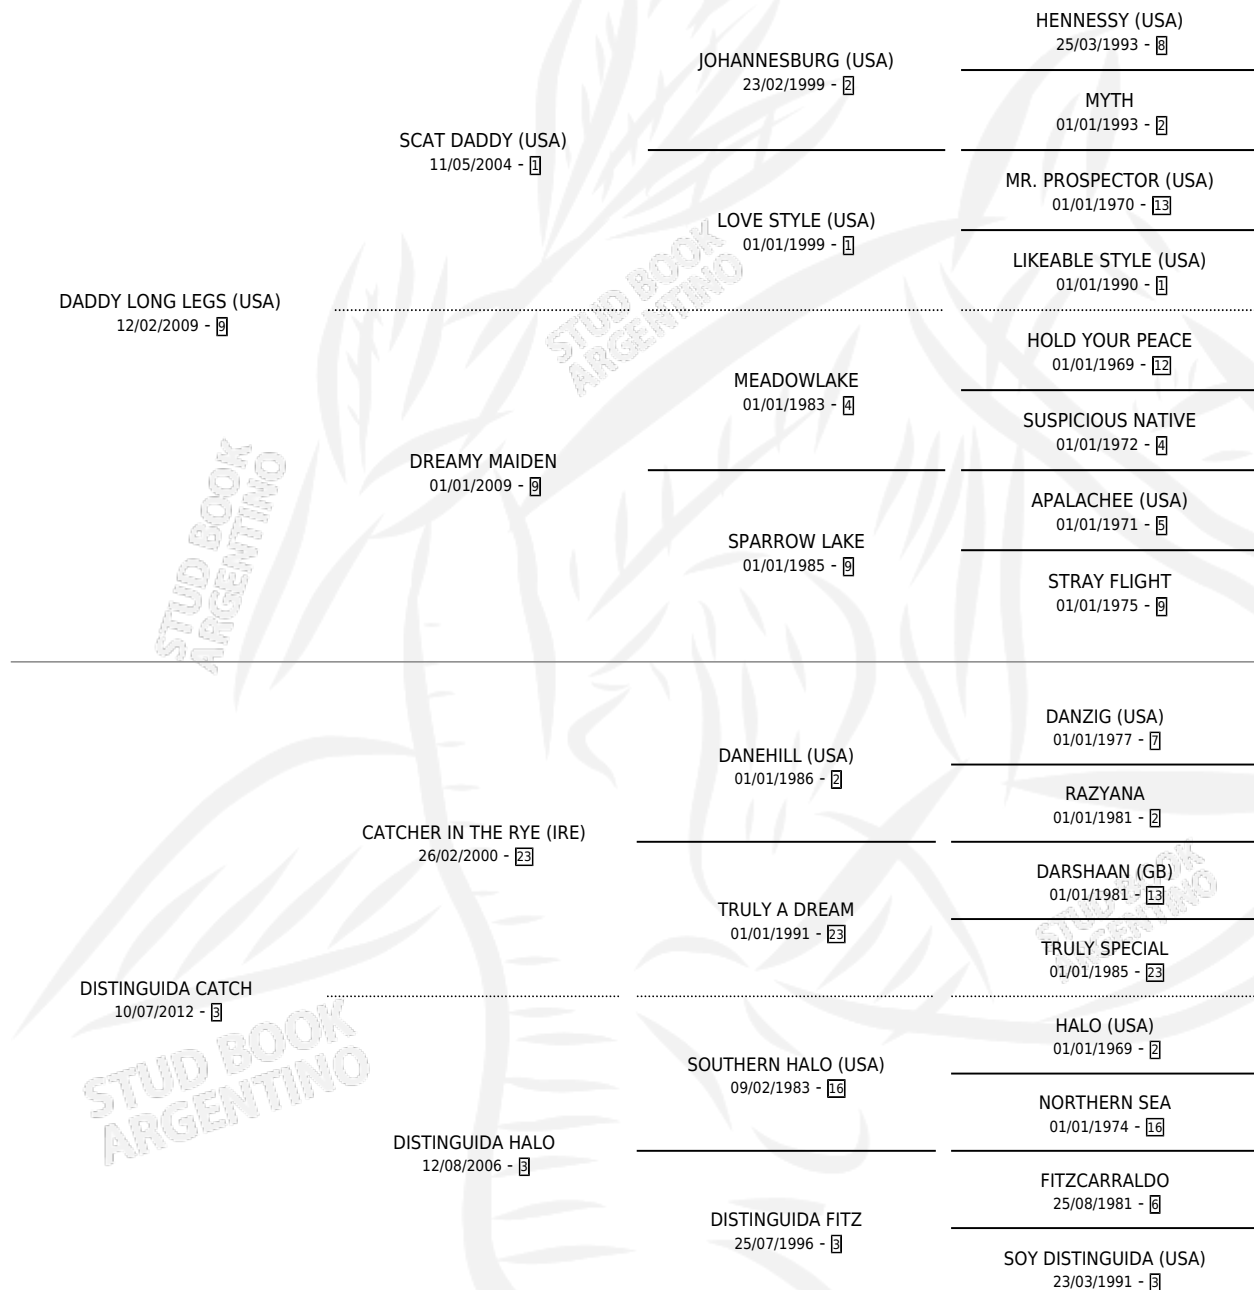

DISTINGUIDO ES

por **DADDY LONG LEGS (USA)** y **DISTINGUIDA CATCH** por **CATCHER IN THE RYE (IRE)**

Argentina · Macho · Zaino · SP · 20/07/2022
Familia 3-h · Volumen 44

ESTADO

TIPIFICACIÓN SANGUÍNEA	X
TIPIFICACIÓN POR ADN	✓
PASAPORTE	✓
IDENTIFICACIÓN POR MICROCHIP	✓
REPRODUCTOR	X

Lugar de nacimiento: Abolengo
Criador: Abolengo

PEDIGREE

CAMPAÑA

Solo carreras oficiales de Argentina

POR EDAD

EDAD	CC	1°	2°	3°	4°	5°	NP	CLC	CLG	CLCG1	CLGG1	IMPORTE	GANANCIA / CC
2 AÑOS	1	0	0	0	0	0	1	0	0	0	0	\$0	\$0
3 AÑOS	4	0	0	1	0	0	3	0	0	0	0	\$1,200,000	\$300,000
TOTALES	5	0	0	1	0	0	4	0	0	0	0	\$1,200,000	\$240,000
%		0.0%	0.0%	20.0%	0.0%	0.0%	80.0%	0.0%	0.0%	0.0%	0.0%		

Placés en San Isidro en 5 carreras disputadas.

POR DISTANCIA

HIPODROMO	CC	1°	2°	3°	4°	5°	NP	CLC	CLG	CLG1	CLGG1	IMPORTE
SAN ISIDRO	4	0	0	1	0	0	3	0	0	0	0	\$1,200,000
1600 MTS	3	0	0	1	0	0	2	0	0	0	0	\$1,200,000
1400 MTS	1	0	0	0	0	0	1	0	0	0	0	\$0
PALERMO	1	0	0	0	0	0	1	0	0	0	0	\$0
1600 MTS	1	0	0	0	0	0	1	0	0	0	0	\$0