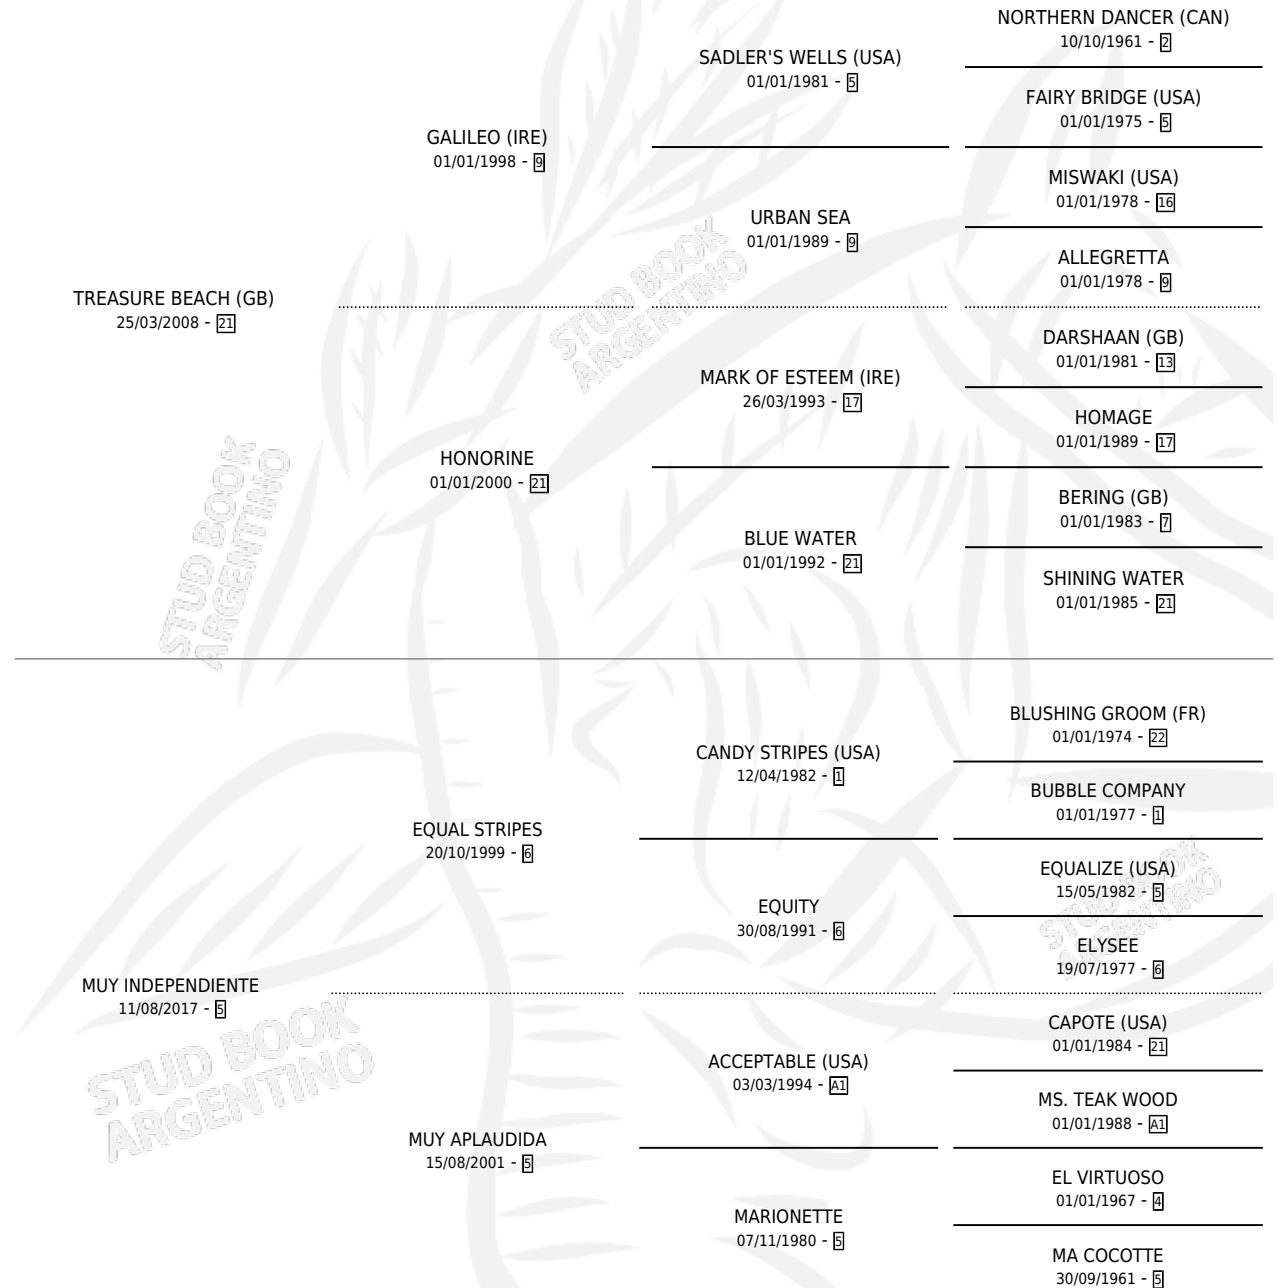

MUY LIBERADA

por **TREASURE BEACH (GB)** y **MUY INDEPENDIENTE** por **EQUAL STRIPES**

Argentina · Hembra · Zaino · SP · 20/07/2022
Familia 5-c · Volumen 44

ESTADO

TIPIFICACIÓN SANGUÍNEA	X
TIPIFICACIÓN POR ADN	✓
PASAPORTE	✓
IDENTIFICACIÓN POR MICROCHIP	✓
REPRODUCTOR	X

Lugar de nacimiento: Abolengo
Criador: Abolengo

PEDIGREE