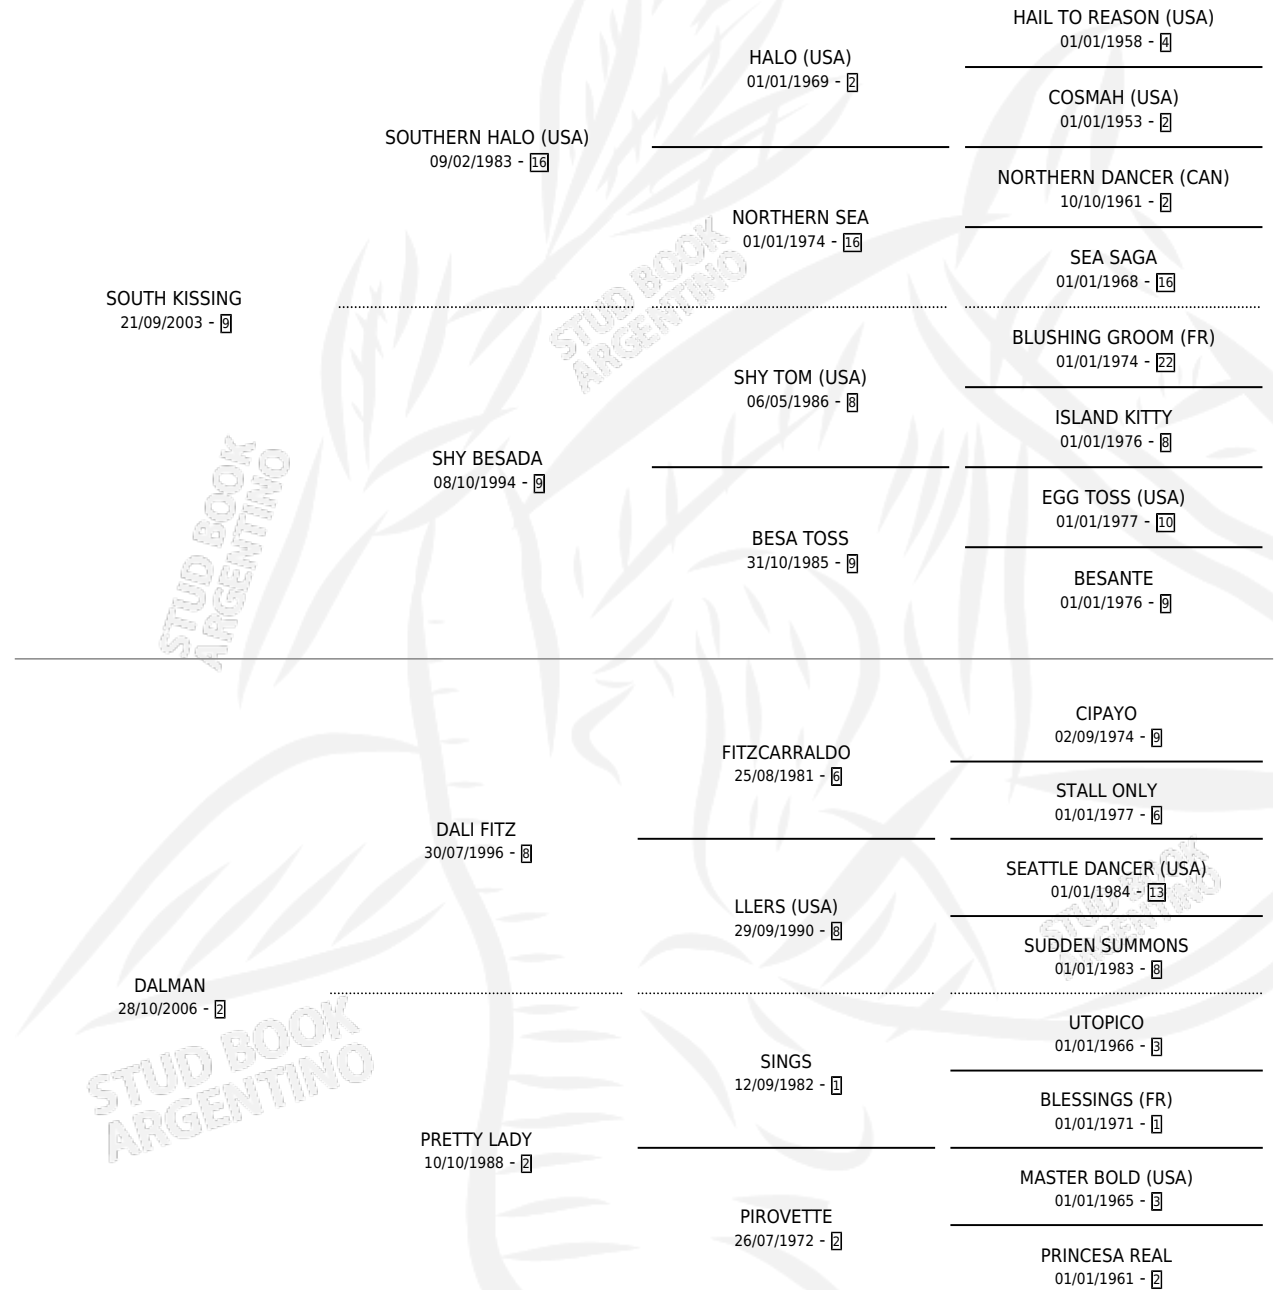

DAME BESOS

por SOUTH KISSING y DALMAN por DALI FITZ

Argentina · Hembra · Alazan · SP · 30/07/2022
Familia 2-h · Volumen 44

ESTADO

TIPIFICACIÓN SANGUÍNEA	X
TIPIFICACIÓN POR ADN	X
PASAPORTE	X
IDENTIFICACIÓN POR MICROCHIP	X
REPRODUCTOR	X

Lugar de nacimiento: El Calden
Criador: Scarpello Gustavo Edgardo

PEDIGREE

DAME BESOS

Datos oficiales del Stud Book Argentino

Documento generado el 11/05/2026

studbook.org.ar