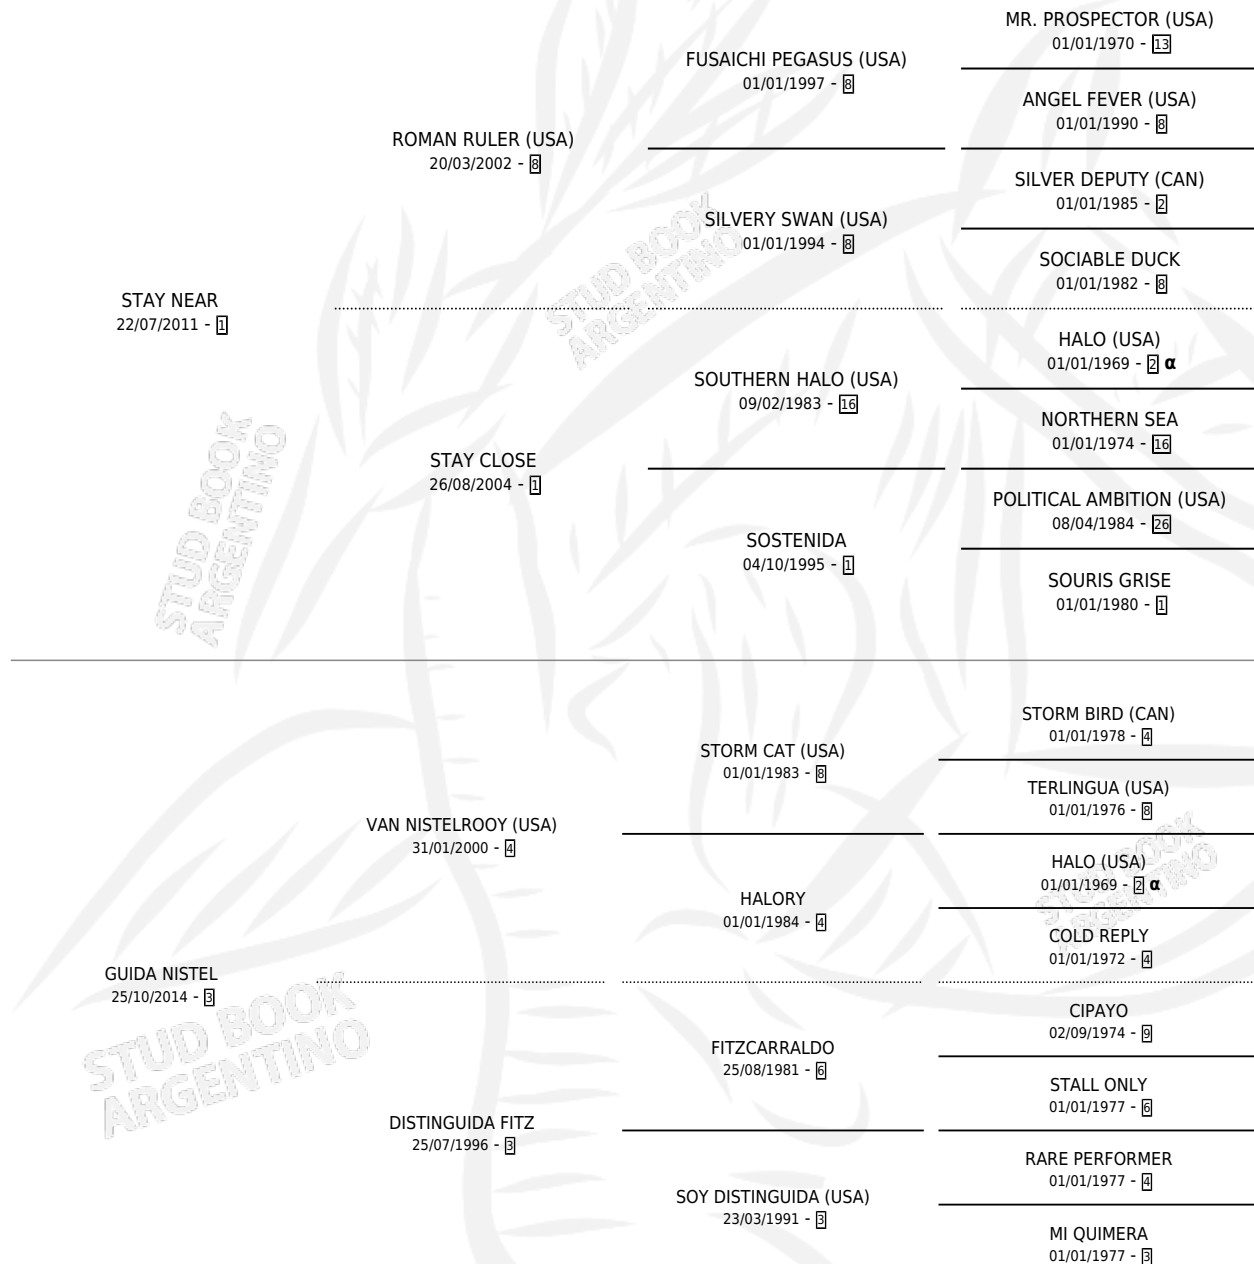

DEBO DECIRTE

por **STAY NEAR** y **GUIDA NISTEL** por **VAN NISTELROOY**
(USA)

Argentina · Macho · Zaino · SP · 09/07/2022
Familia 3-h · Volumen 44

ESTADO

| | |
|------------------------------|---|
| TIPIFICACIÓN SANGUÍNEA | X |
| TIPIFICACIÓN POR ADN | X |
| PASAPORTE | X |
| IDENTIFICACIÓN POR MICROCHIP | ✓ |
| REPRODUCTOR | X |

Lugar de nacimiento: El Cardenal
Criador: El Cardenal

PEDIGREE

INBREEDING : α

DEBO DECIRTE

Datos oficiales del Stud Book Argentino

Documento generado el 05/05/2026

studbook.org.ar