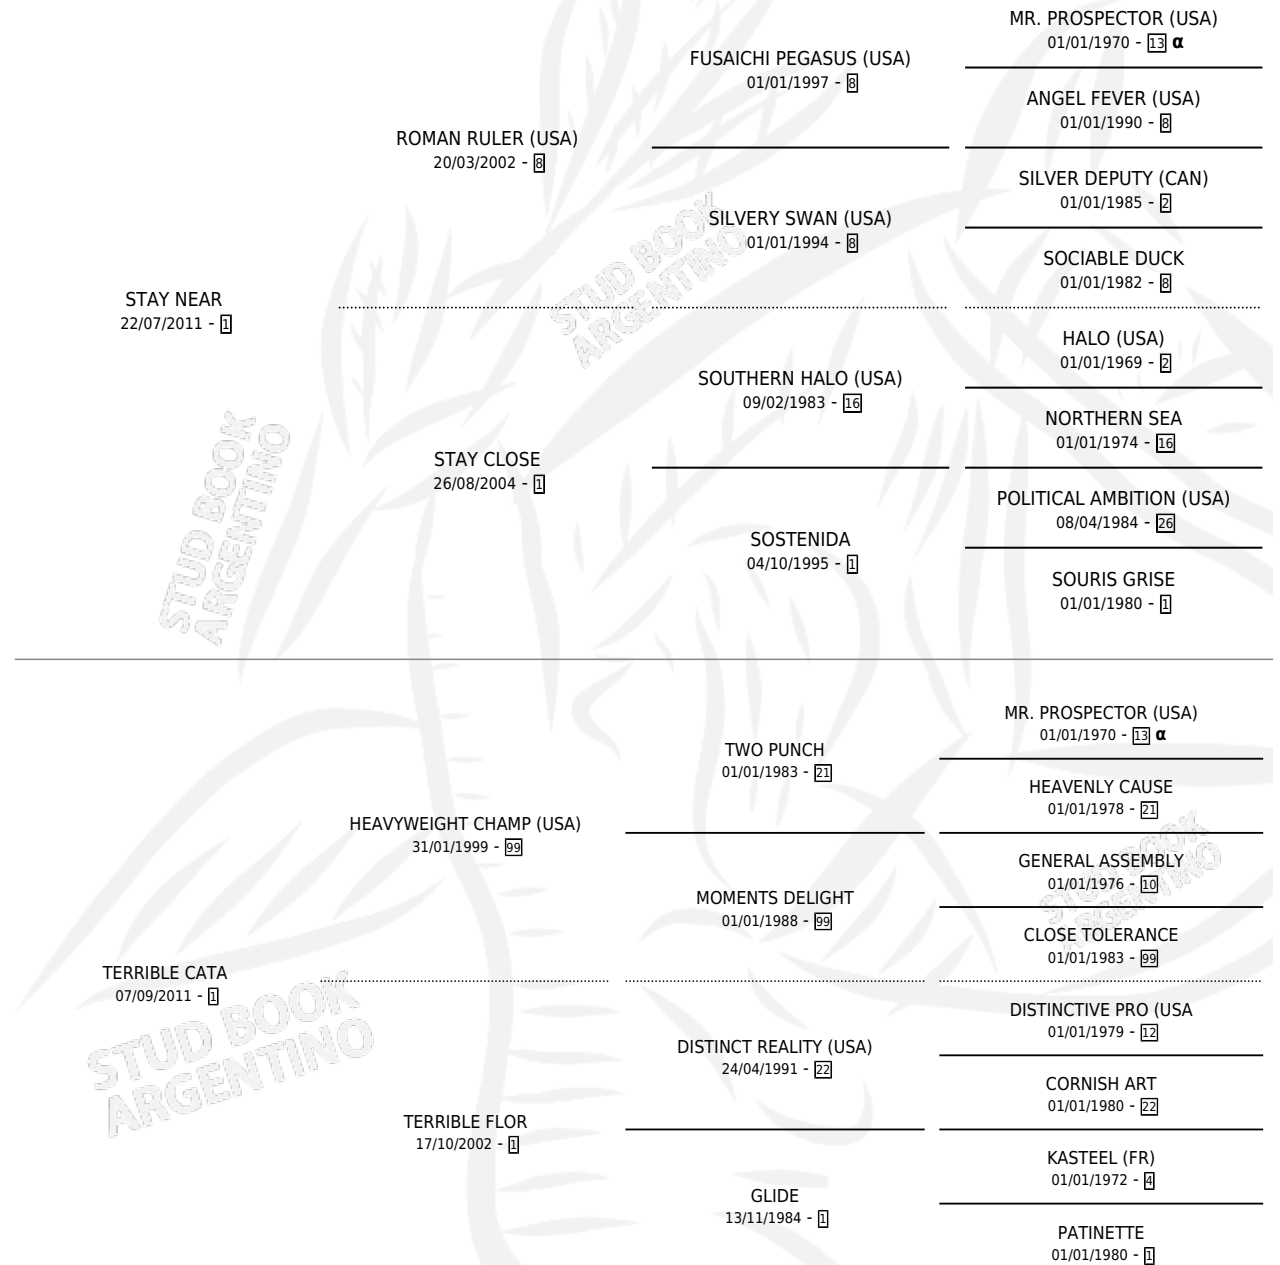

ALMA ROTA

por **STAY NEAR** y **TERRIBLE CATA** por **HEAVYWEIGHT CHAMP (USA)**

Argentina · Hembra · Zaino · SP · 11/07/2022
Familia 1-n · Volumen 44

ESTADO

| | |
|------------------------------|---|
| TIPIFICACIÓN SANGUÍNEA | X |
| TIPIFICACIÓN POR ADN | ✓ |
| PASAPORTE | X |
| IDENTIFICACIÓN POR MICROCHIP | ✓ |
| REPRODUCTOR | X |

Lugar de nacimiento: El Cardenal
Criador: El Cardenal

PEDIGREE

INBREEDING : α

ALMA ROTA

Datos oficiales del Stud Book Argentino

Documento generado el 10/05/2026

studbook.org.ar