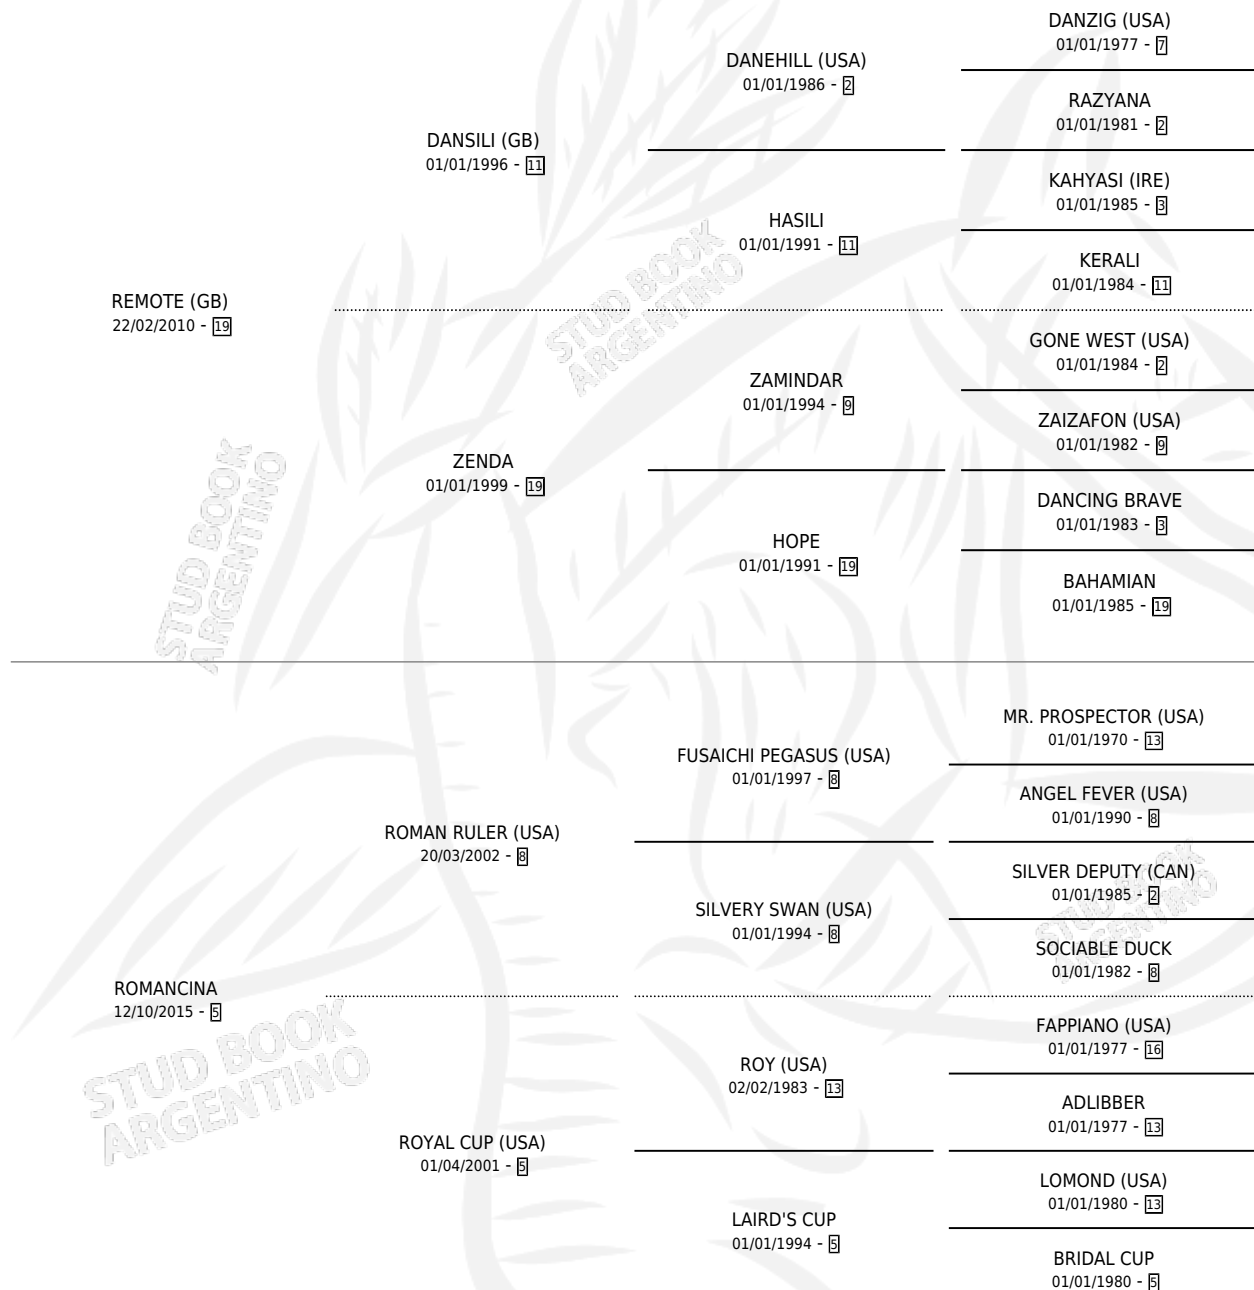

RE ROMANTICO

por **REMOTE (GB)** y **ROMANCINA** por **ROMAN RULER (USA)**

Argentina · Macho · Zaino · SP · 20/07/2022
Familia 5-i · Volumen 44

ESTADO

TIPIFICACIÓN SANGUÍNEA	X
TIPIFICACIÓN POR ADN	✓
PASAPORTE	✓
IDENTIFICACIÓN POR MICROCHIP	✓
REPRODUCTOR	X

Lugar de nacimiento: El Arroyo
Criador: Vacacion

PEDIGREE

CAMPAÑA

Solo carreras oficiales de Argentina

POR EDAD

EDAD	CC	1°	2°	3°	4°	5°	NP	CLC	CLG	CLCG1	CLGG1	IMPORTE	GANANCIA / CC
3 AÑOS	2	0	0	0	0	0	2	0	0	0	0	\$300,000	\$150,000
TOTALES	2	0	0	0	0	0	2	0	0	0	0	\$300,000	\$150,000
%		0.0%	0.0%	0.0%	0.0%	0.0%	100%	0.0%	0.0%	0.0%	0.0%		