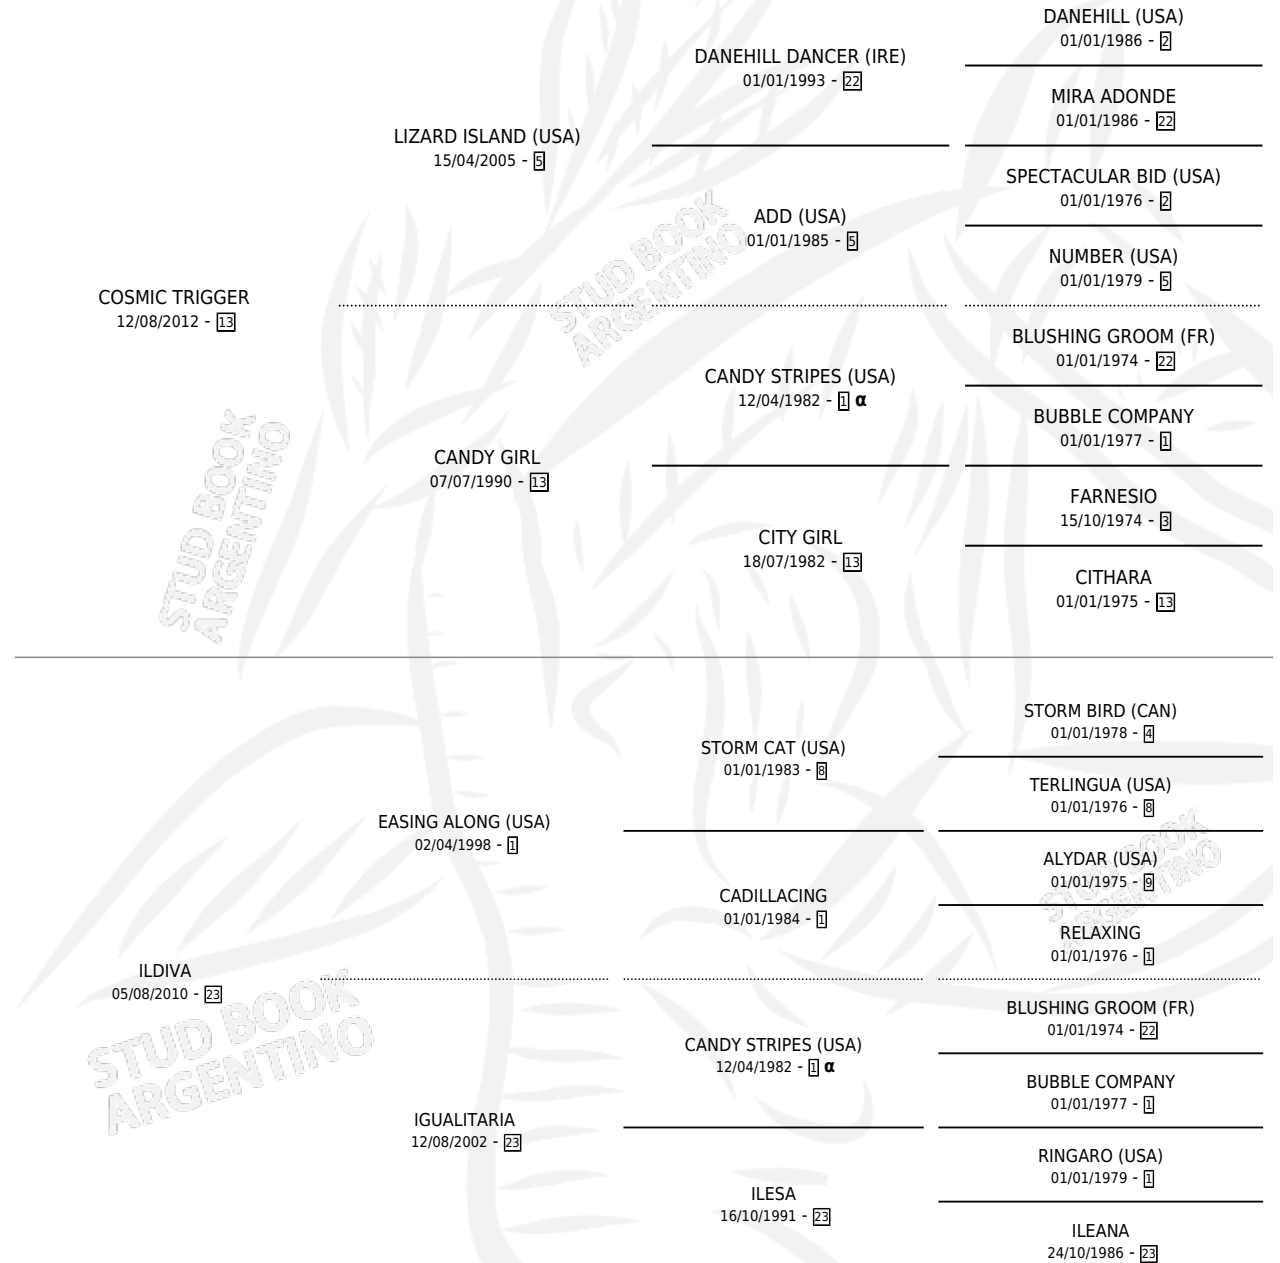

ILDA TRIGGER

por COSMIC TRIGGER y ILDIVA por EASING ALONG (USA)

Argentina · Hembra · Alazan · SP · 10/07/2022
Familia 23-a · Volumen 44

ESTADO

TIPIFICACIÓN SANGUÍNEA	X
TIPIFICACIÓN POR ADN	✓
PASAPORTE	✓
IDENTIFICACIÓN POR MICROCHIP	✓
REPRODUCTOR	X

Lugar de nacimiento: El Arroyo

Criador: Reale Nicolas Y Reale Agustin Sociedad De Hecho

PEDIGREE

INBREEDING : α

CAMPAÑA

Solo carreras oficiales de Argentina

POR EDAD

EDAD	CC	1°	2°	3°	4°	5°	NP	CLC	CLG	CLCG1	CLGG1	IMPORTE	GANANCIA / CC
2 AÑOS	1	0	0	0	0	0	1	0	0	0	0	\$120,000	\$120,000
TOTALES	1	0	0	0	0	0	1	0	0	0	0	\$120,000	\$120,000
%		0.0%	0.0%	0.0%	0.0%	0.0%	100%	0.0%	0.0%	0.0%	0.0%		