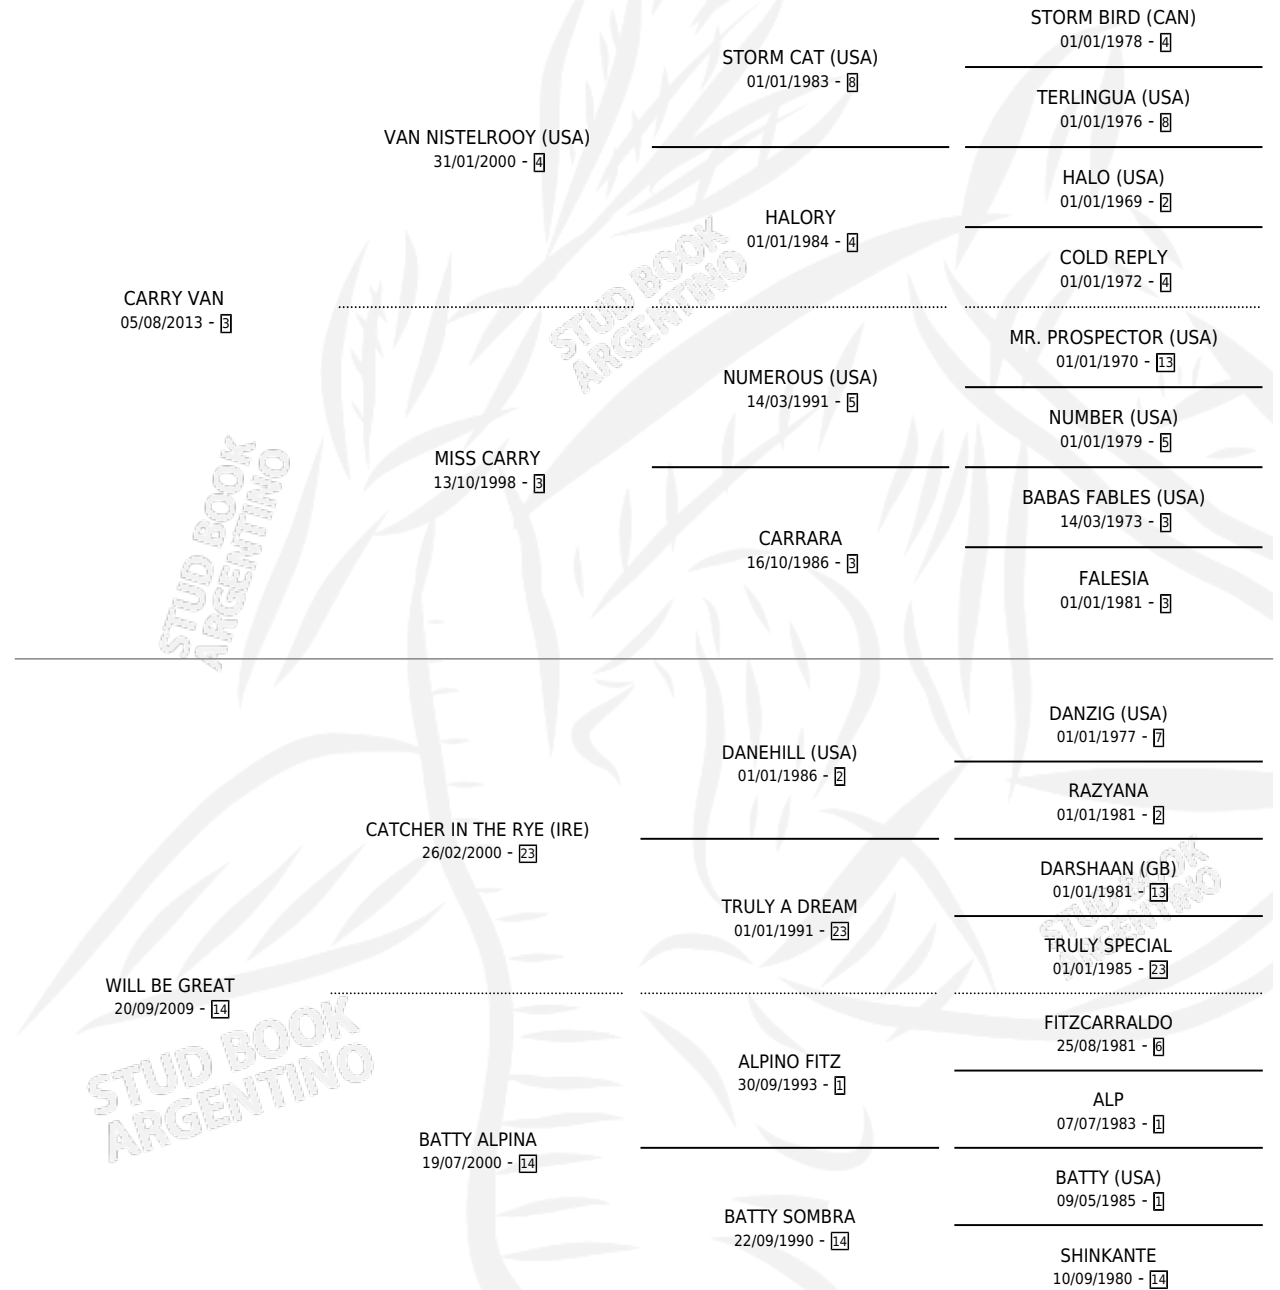

MAYBE GREAT

por CARRY VAN y WILL BE GREAT por CATCHER IN THE RYE (IRE)

Argentina · Macho · Zaino · SP · 23/09/2021
Familia 14-c · Volumen 44

ESTADO

TIPIFICACIÓN SANGUÍNEA	X
TIPIFICACIÓN POR ADN	✓
PASAPORTE	✓
IDENTIFICACIÓN POR MICROCHIP	✓
REPRODUCTOR	X

Lugar de nacimiento: Aguarenas
Criador: Aguarenas

PEDIGREE

CAMPAÑA

Solo carreras oficiales de Argentina

POR EDAD

EDAD	CC	1°	2°	3°	4°	5°	NP	CLC	CLG	CLCG1	CLGG1	IMPORTE	GANANCIA / CC
3 AÑOS	3	0	0	0	1	0	2	0	0	0	0	\$293,250	\$97,750
4 AÑOS	3	0	1	0	0	0	2	0	0	0	0	\$875,000	\$291,667
TOTALES	6	0	1	0	1	0	4	0	0	0	0	\$1,168,250	\$194,708
%		0.0%	16.7%	0.0%	16.7%	0.0%	66.7%	0.0%	0.0%	0.0%	0.0%		