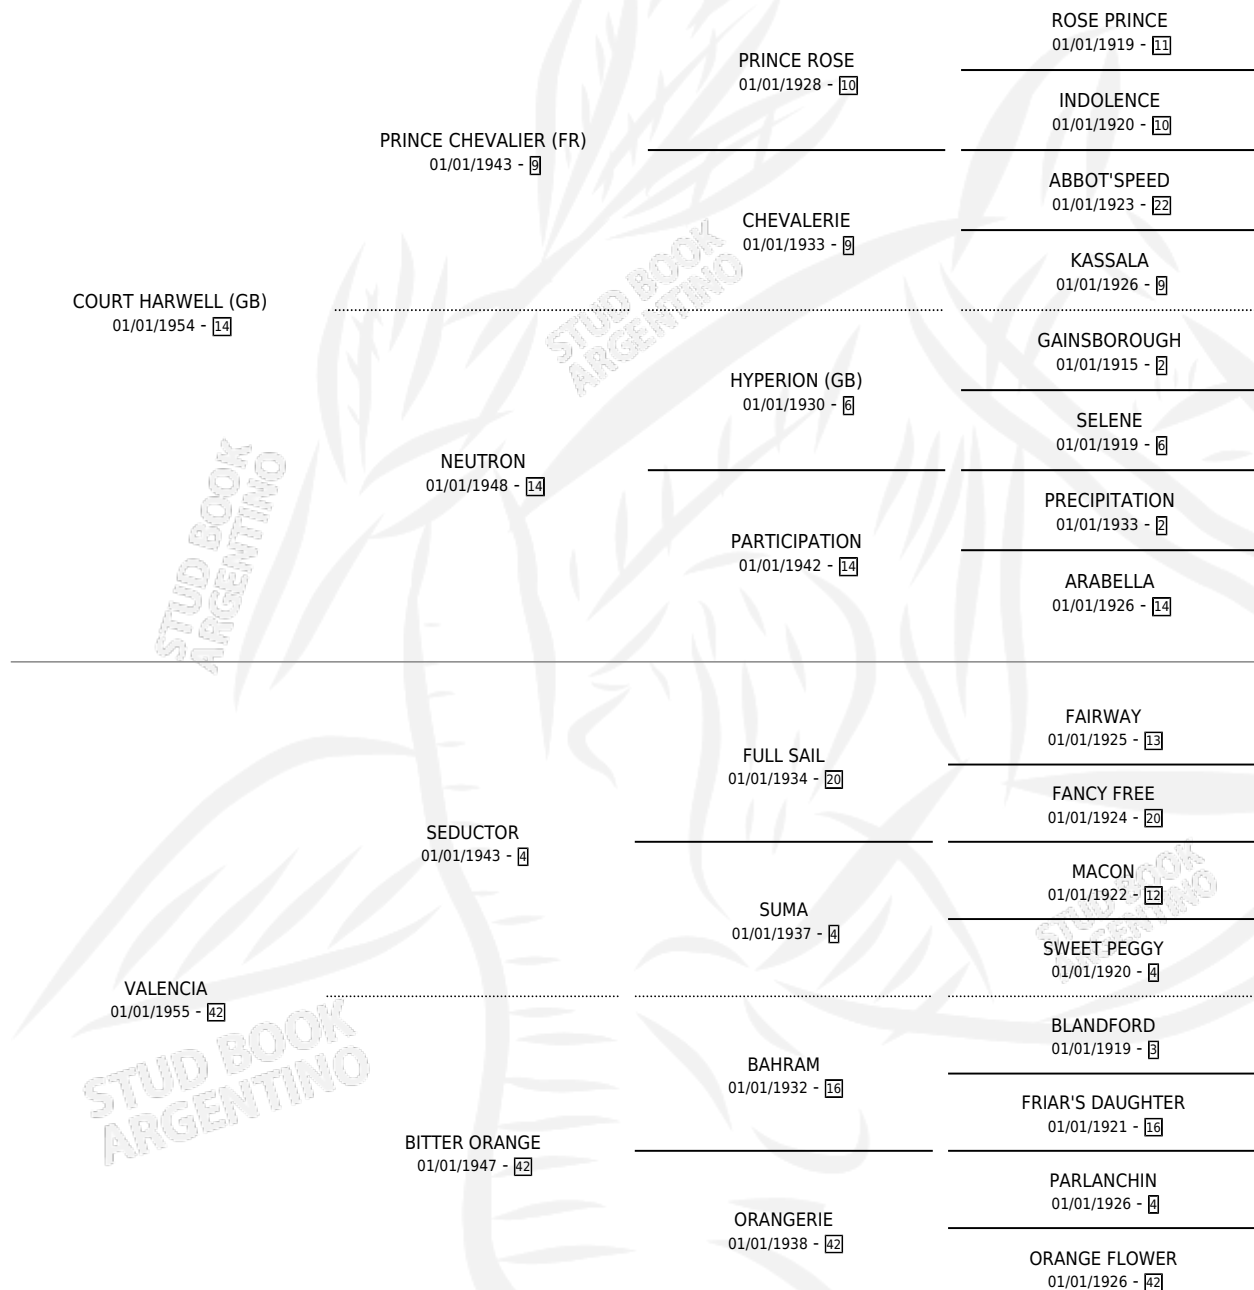

FALLERA

por **COURT HARWELL (GB)** y **VALENCIA** por **SEDUCTOR**

Argentina · Hembra · Zaino · SP · 29/07/1964
Familia 42 · Volumen 25

ESTADO

TIPIFICACIÓN SANGUÍNEA	X
TIPIFICACIÓN POR ADN	X
PASAPORTE	X
IDENTIFICACIÓN POR MICROCHIP	X
REPRODUCTOR	✓

Lugar de nacimiento: Campo particular

Criador: Sin dato

~

HIJOS

	MACHOS	HEMBRAS
4 NACIERON	2	2
2 CORRIERON	1	1
2 GANARON	1	1
0 GANADORES CL	0 GANADORES GR	0 GANADORES G1

PEDIGREE

S

cimientos 4 / Efectividad 30.77%

PADRILLO	PRODUCTO	CRIADOR	1ER SERVICIO	ÚLTIMO SERVICIO
BONICATE FALLERA	BARRERO (M A, 07/11/1970) •MURIÓ EL 01/07/2002•	SIN DATO		
SNOW CAR	∅			
Datos oficiales del Stud Book Argentino				
SNOW CAR	Documento generado el 21/04/2026			
SNOW CAR	∅			
SNOW CAR	∅			
SNOW CAR	∅			
SNOW CAR	∅			
SNOW CAR	∅			
SNOW CAR	∅			
SNOW CAR	∅			
SNOW CAR	SONATA (H Z, 06/10/1976)	SIN DATO		
BOROBI	BOROLINDA (H A, 21/10/1975) •MURIÓ EL 25/09/1984•	SIN DATO		
BOROBI	BALDOCK (M A, 17/09/1972) •MURIÓ EL 01/07/2004•	SIN DATO		
PRADIAL	∅			