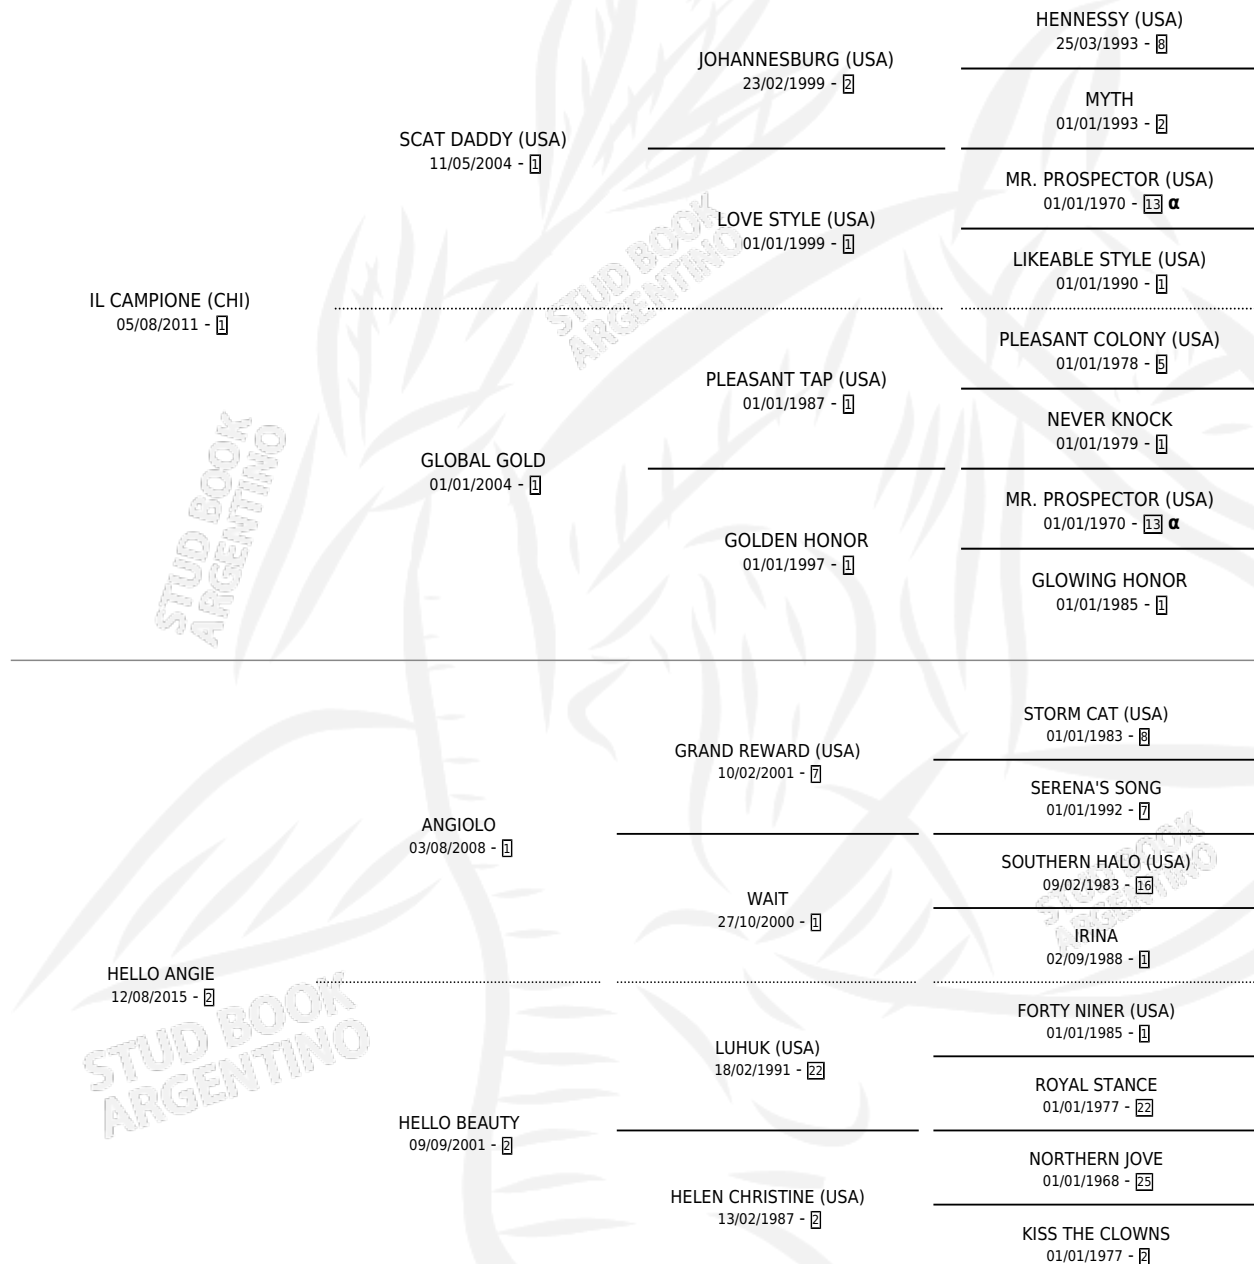

ELEGILO A EL

por **IL CAMPIONE (CHI)** y **HELLO ANGIE** por **ANGIOLO**

Argentina · Macho · Zaino · SP · 05/07/2022
Familia 2-h · Volumen 44

ESTADO

TIPIFICACIÓN SANGUÍNEA	X
TIPIFICACIÓN POR ADN	✓
PASAPORTE	✓
IDENTIFICACIÓN POR MICROCHIP	✓
REPRODUCTOR	X

Lugar de nacimiento: La Mission Robles

Criador: Caligiuri Juan Jose Sucesion

PEDIGREE

INBREEDING : α

CAMPAÑA

Solo carreras oficiales de Argentina

POR EDAD

EDAD	CC	1°	2°	3°	4°	5°	NP	CLC	CLG	CLCG1	CLGG1	IMPORTE	GANANCIA / CC
2 AÑOS	6	0	0	0	1	1	4	0	0	0	0	\$870,000	\$145,000
3 AÑOS	6	0	0	1	0	0	5	0	0	0	0	\$1,050,000	\$175,000
TOTALES	12	0	0	1	1	1	9	0	0	0	0	\$1,920,000	\$160,000
%		0.0%	0.0%	8.3%	8.3%	8.3%	75.0%	0.0%	0.0%	0.0%	0.0%		

Placés en Palermo en 12 carreras disputadas.

POR DISTANCIA

HIPODROMO	CC	1°	2°	3°	4°	5°	NP	CLC	CLG	CLCG1	CLGG1	IMPORTE
PALERMO	8	0	0	1	0	0	7	0	0	0	0	\$1,290,000
1400 MTS	3	0	0	0	0	0	3	0	0	0	0	\$150,000
1200 MTS	2	0	0	1	0	0	1	0	0	0	0	\$750,000
1600 MTS	1	0	0	0	0	0	1	0	0	0	0	\$150,000
1000 MTS	1	0	0	0	0	0	1	0	0	0	0	\$120,000
800 MTS	1	0	0	0	0	0	1	0	0	0	0	\$120,000
SAN ISIDRO	4	0	0	0	1	1	2	0	0	0	0	\$630,000
1200 MTS	3	0	0	0	1	1	1	0	0	0	0	\$630,000
1000 MTS	1	0	0	0	0	0	1	0	0	0	0	\$0