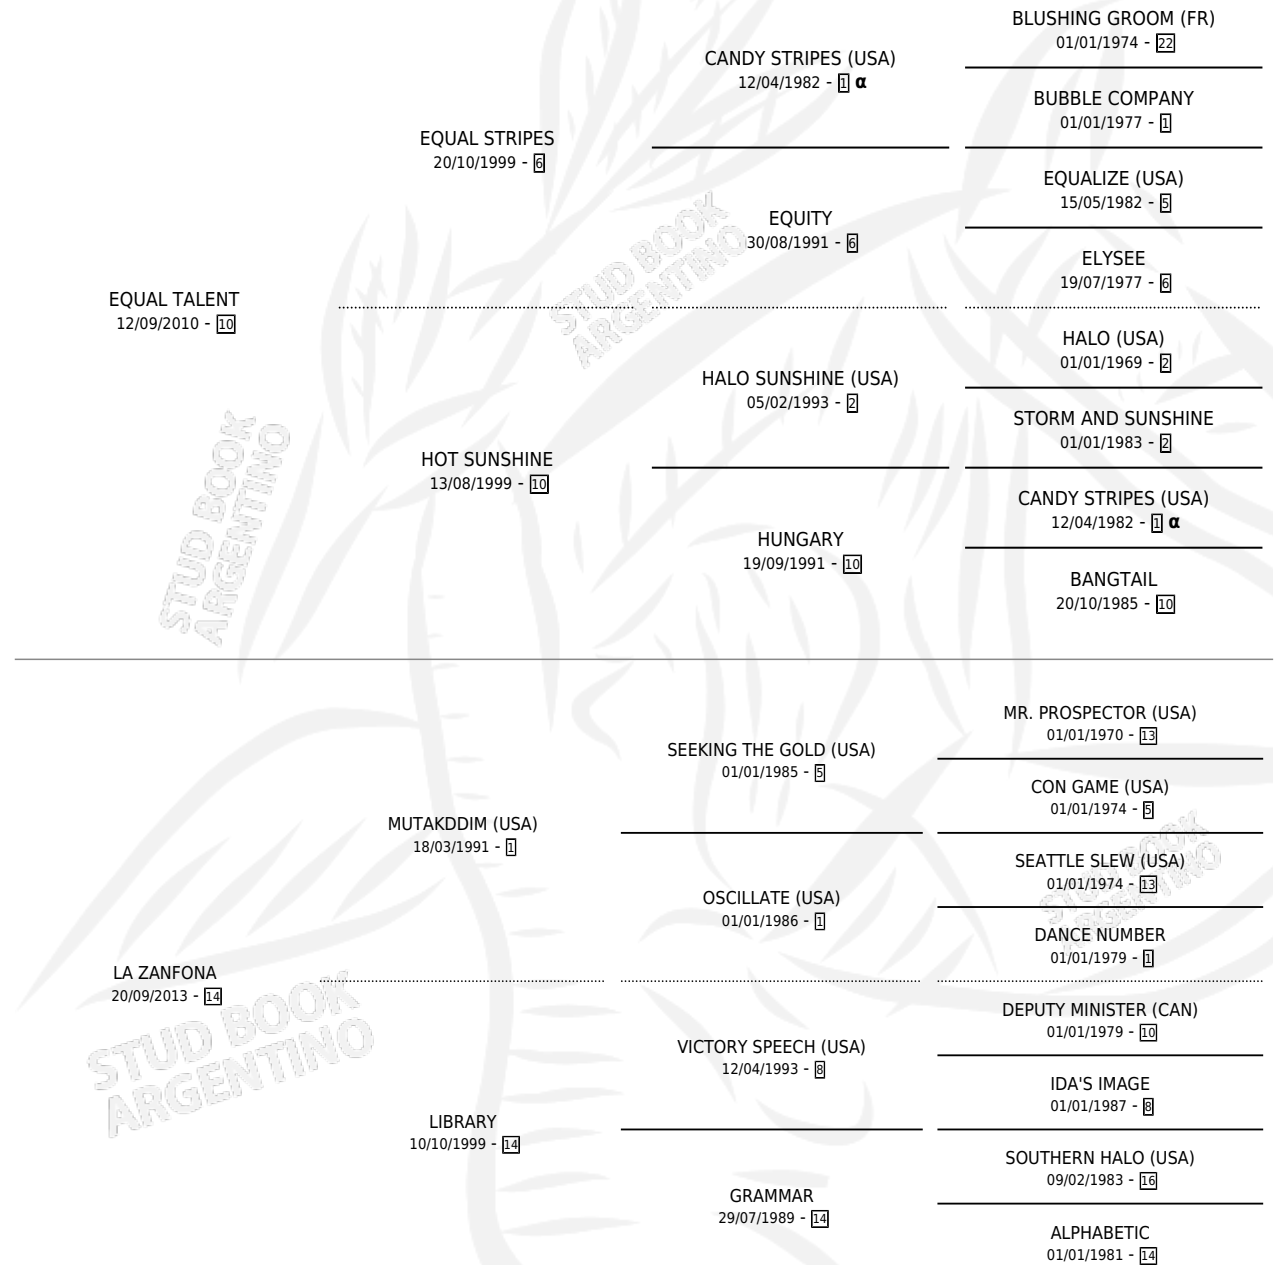

ROMANCE DEL DIABLO

por EQUAL TALENT y LA ZANFONA por MUTAKDDIM (USA)

Argentina · Macho · Zaino · SP · 24/07/2022
Familia 14-c · Volumen 44

ESTADO

TIPIFICACIÓN SANGUÍNEA	X
TIPIFICACIÓN POR ADN	✓
PASAPORTE	✓
IDENTIFICACIÓN POR MICROCHIP	✓
REPRODUCTOR	X

Lugar de nacimiento: La Mission Robles
Criador: Caligiuri Juan Jose Sucesion

PEDIGREE

INBREEDING : α