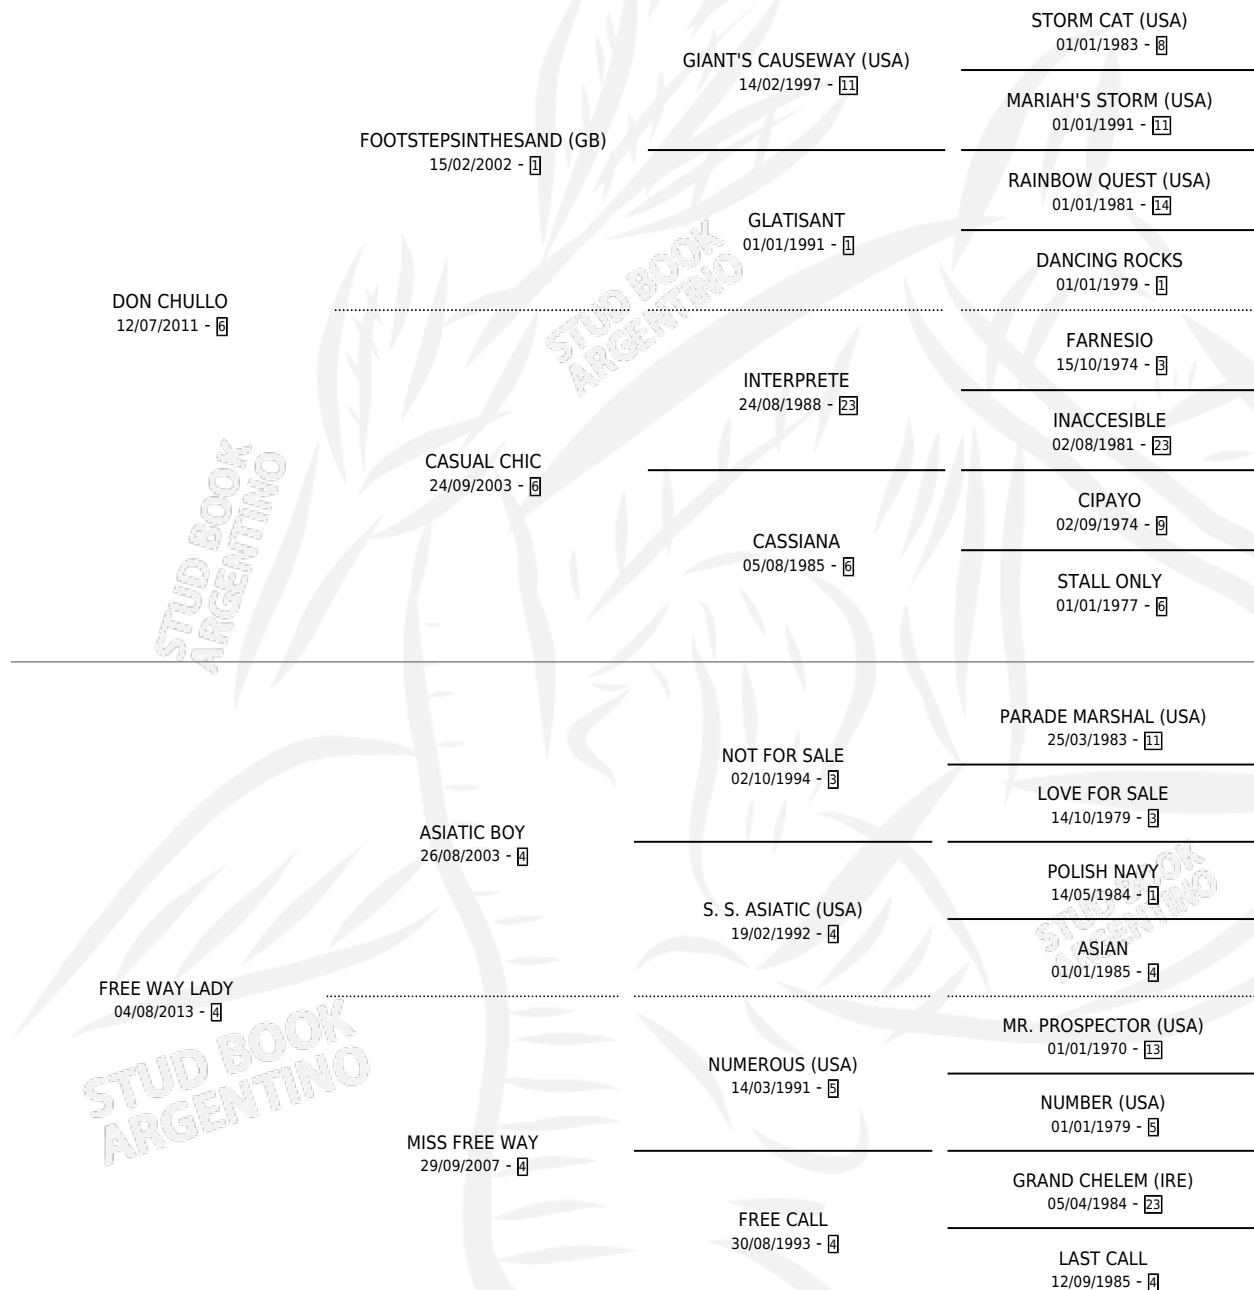

DAMA CLARA

por DON CHULLO y FREE WAY LADY por ASIATIC BOY

Argentina · Hembra · Alazan · SP · 28/07/2022
Familia 4-k · Volumen 44

ESTADO

TIPIFICACIÓN SANGUÍNEA	X
TIPIFICACIÓN POR ADN	✓
PASAPORTE	✓
IDENTIFICACIÓN POR MICROCHIP	✓
REPRODUCTOR	X

Lugar de nacimiento: El Trebol
Criador: Amaya Carlos Eduardo

PEDIGREE