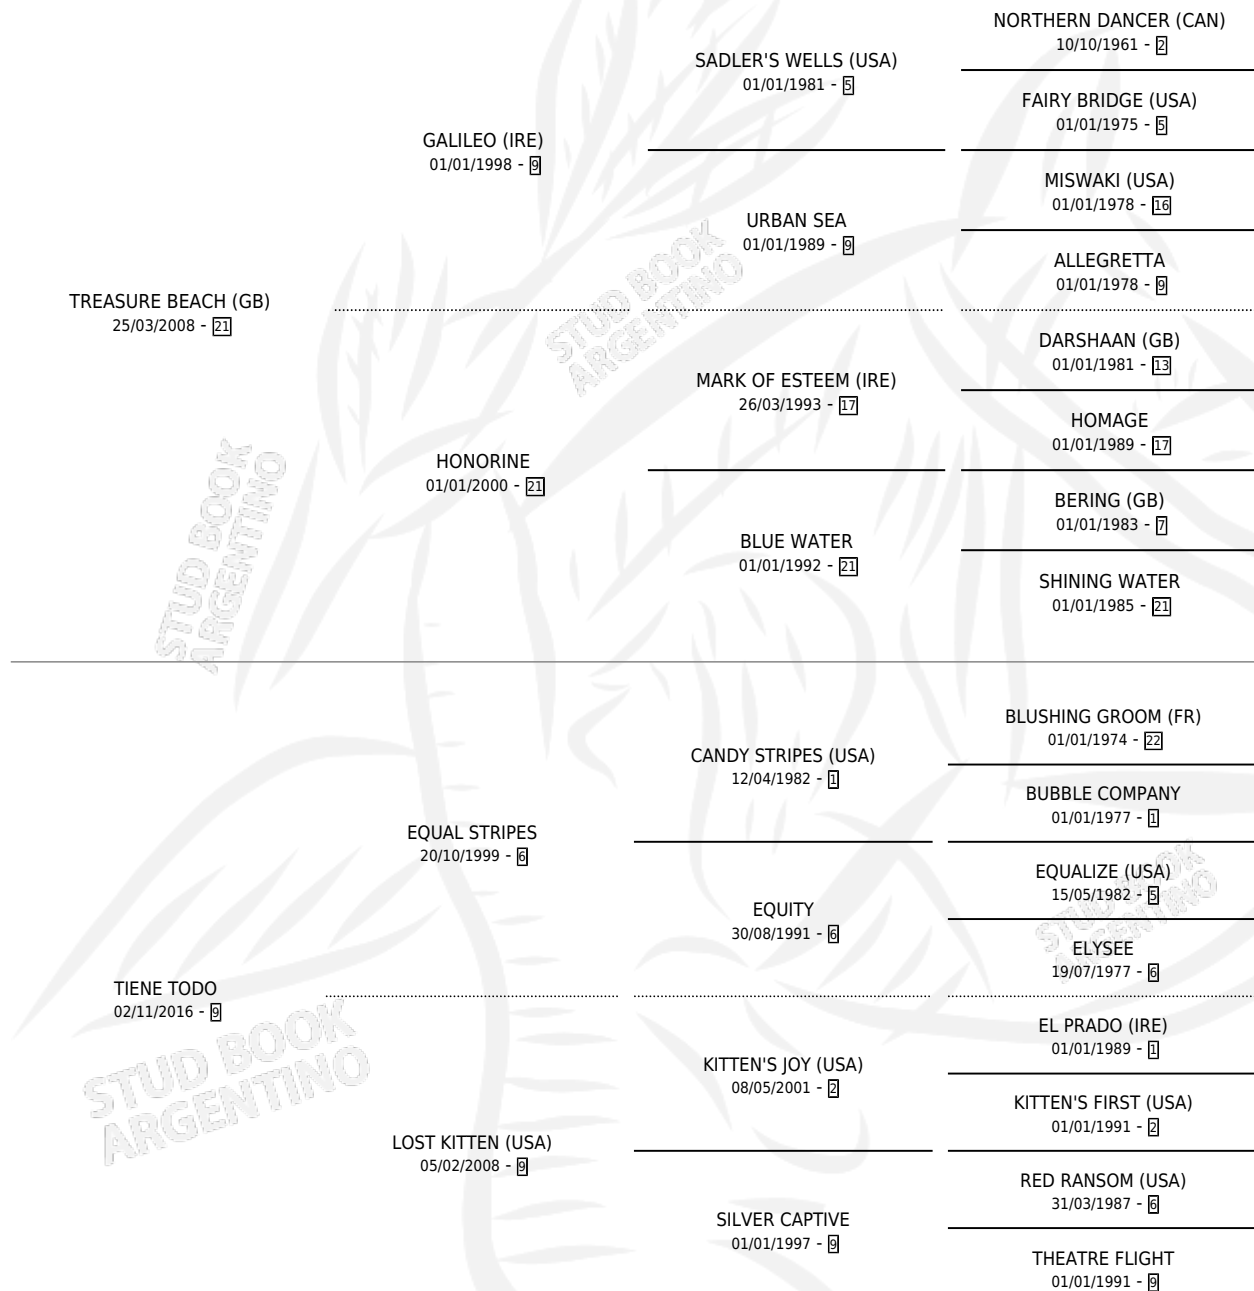

ABRAZO AL CIELO

por **TREASURE BEACH (GB)** y **TIENE TODO** por **EQUAL STRIPES**

Argentina · Hembra · Zaino · SP · 06/07/2022
Familia 9-e · Volumen 44

ESTADO

TIPIFICACIÓN SANGUÍNEA	X
TIPIFICACIÓN POR ADN	✓
PASAPORTE	✓
IDENTIFICACIÓN POR MICROCHIP	✓
REPRODUCTOR	X

Lugar de nacimiento: Campo particular
Criador: Marovi S.A.

PEDIGREE