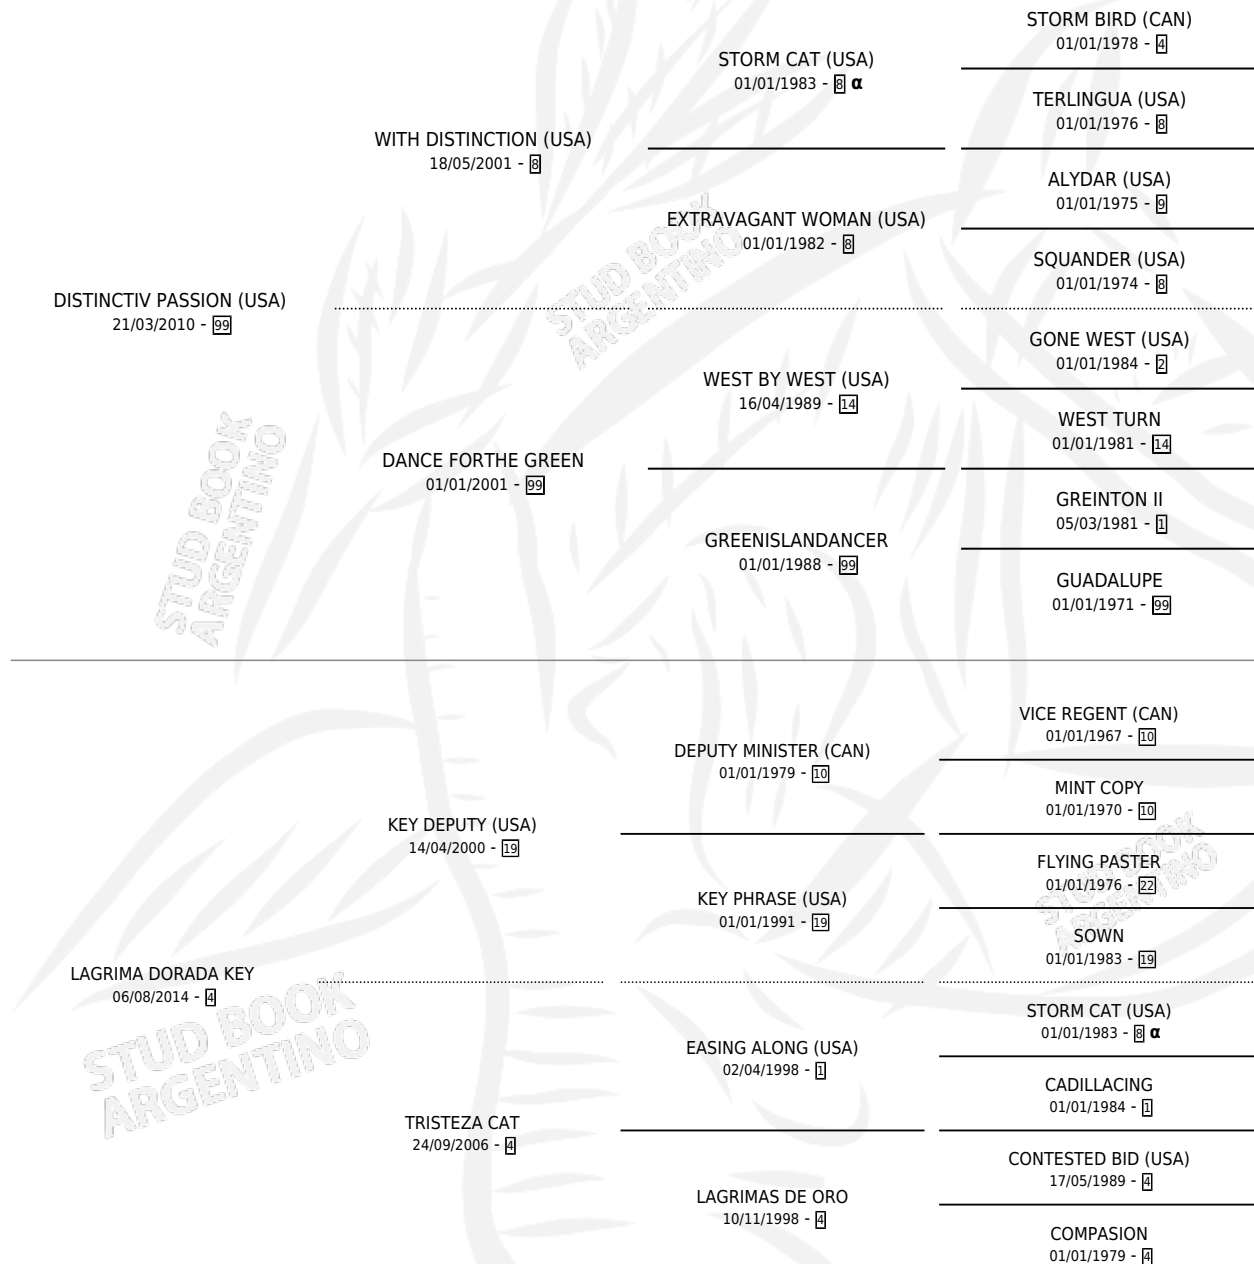

LAGRIMERO PASS

por **DISTINCTIV PASSION (USA)** y **LAGRIMA DORADA KEY**
por **KEY DEPUTY (USA)**

Argentina · Macho · Zaino · SP · 17/08/2022
Familia 4-p · Volumen 44

ESTADO

TIIFICACIÓN SANGUÍNEA	X
TIIFICACIÓN POR ADN	✓
PASAPORTE	✓
IDENTIFICACIÓN POR MICROCHIP	✓
REPRODUCTOR	X

Lugar de nacimiento: El Alfalar
Criador: El Alfalar

PEDIGREE

INBREEDING : α