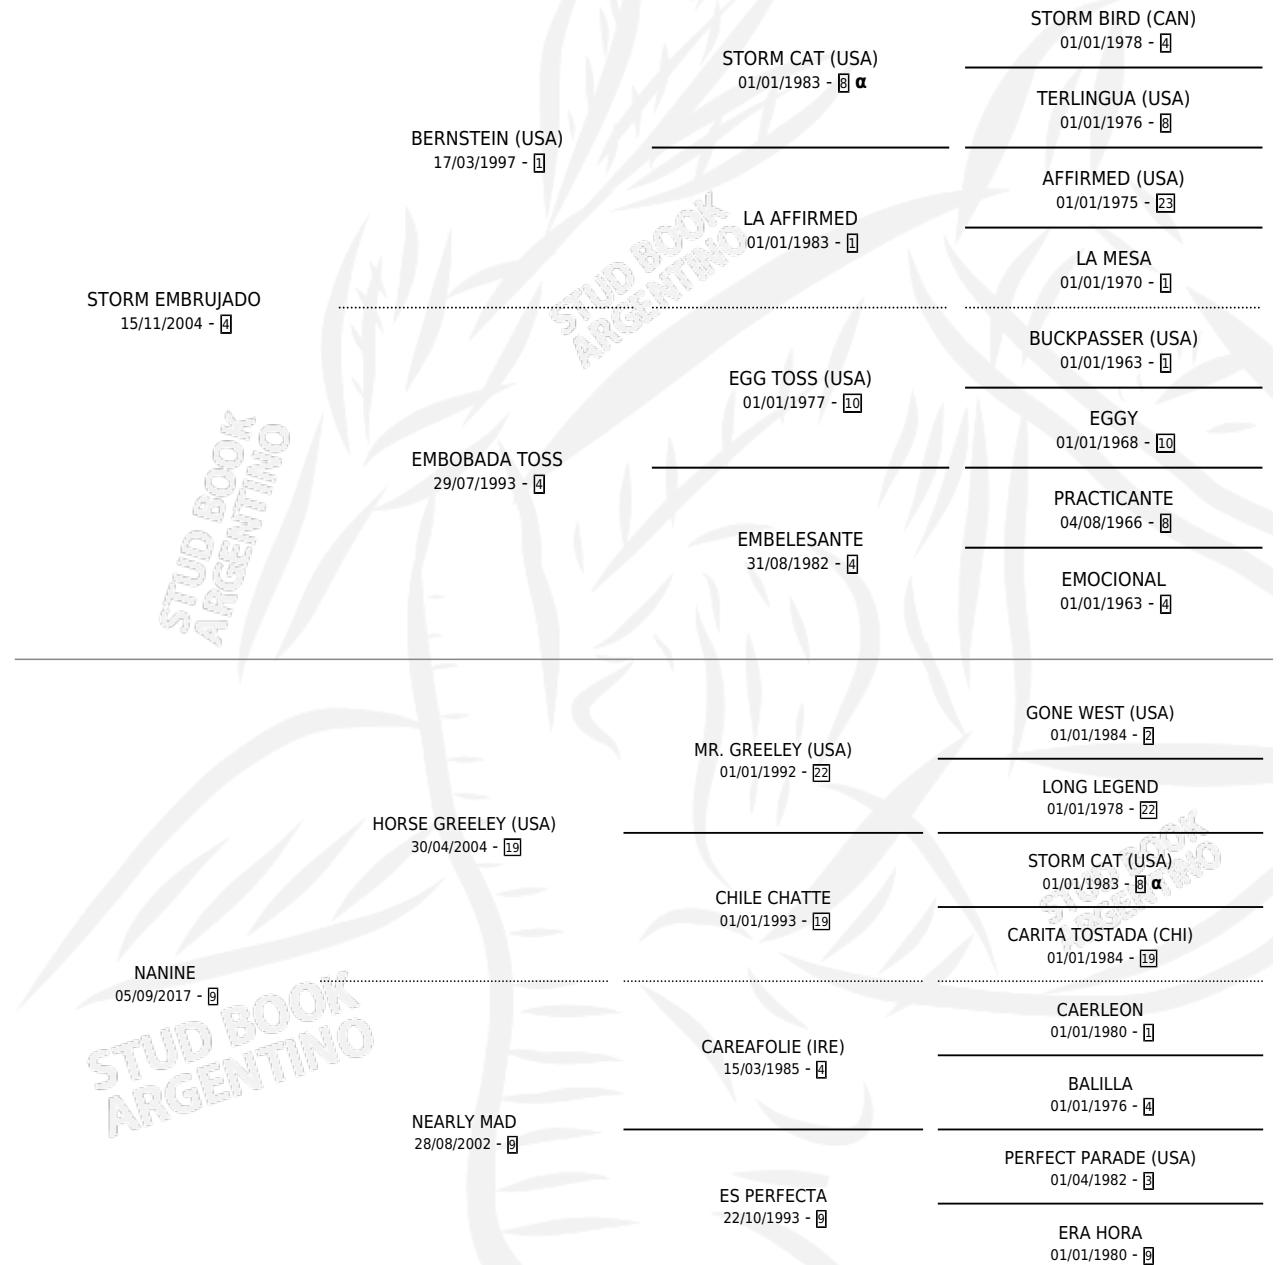

## ESTADO

TIPIFICACIÓN SANGUÍNEA	X
TIPIFICACIÓN POR ADN	✓
PASAPORTE	✓
IDENTIFICACIÓN POR MICROCHIP	✓
REPRODUCTOR	X

**Lugar de nacimiento:** La Leyenda De Areco

**Criador:** La Leyenda De Areco

## PEDIGREE

INBREEDING : α