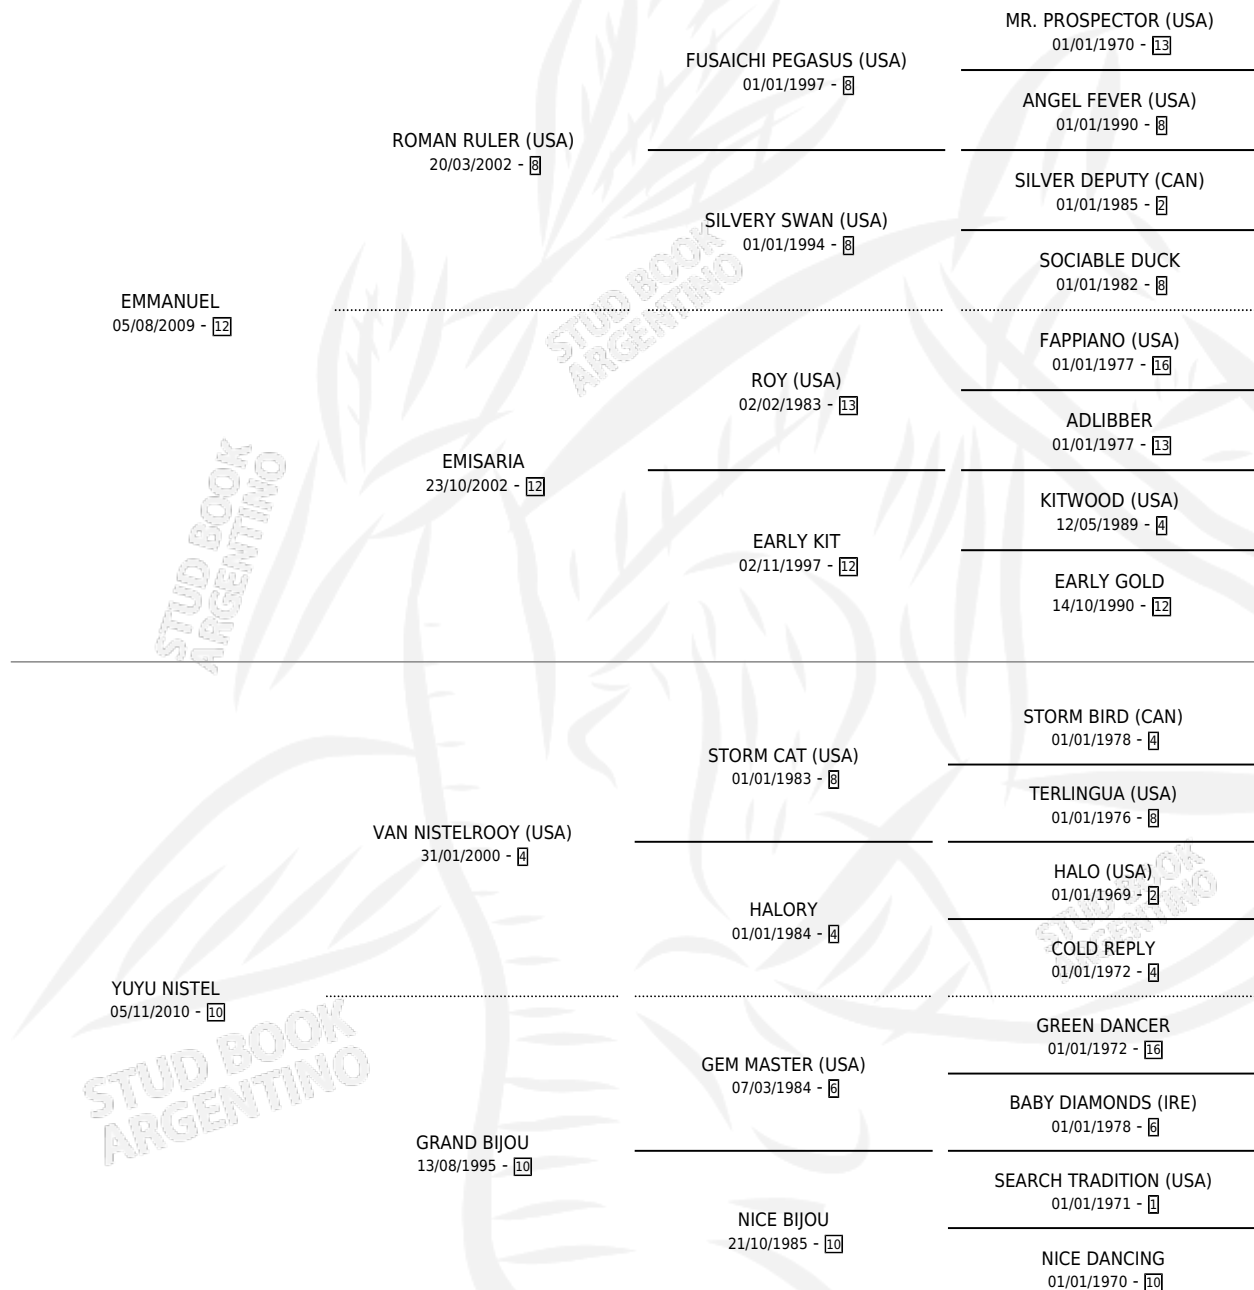

EMM YUGO

por EMMANUEL y YUYU NISTEL por VAN NISTELROOY (USA)

Argentina · Macho · Alazan · SP · 23/07/2022
Familia 10 · Volumen 44

ESTADO

TIPIFICACIÓN SANGUÍNEA	X
TIPIFICACIÓN POR ADN	✓
PASAPORTE	✓
IDENTIFICACIÓN POR MICROCHIP	✓
REPRODUCTOR	X

Lugar de nacimiento: La Generacion
Criador: La Generacion

PEDIGREE