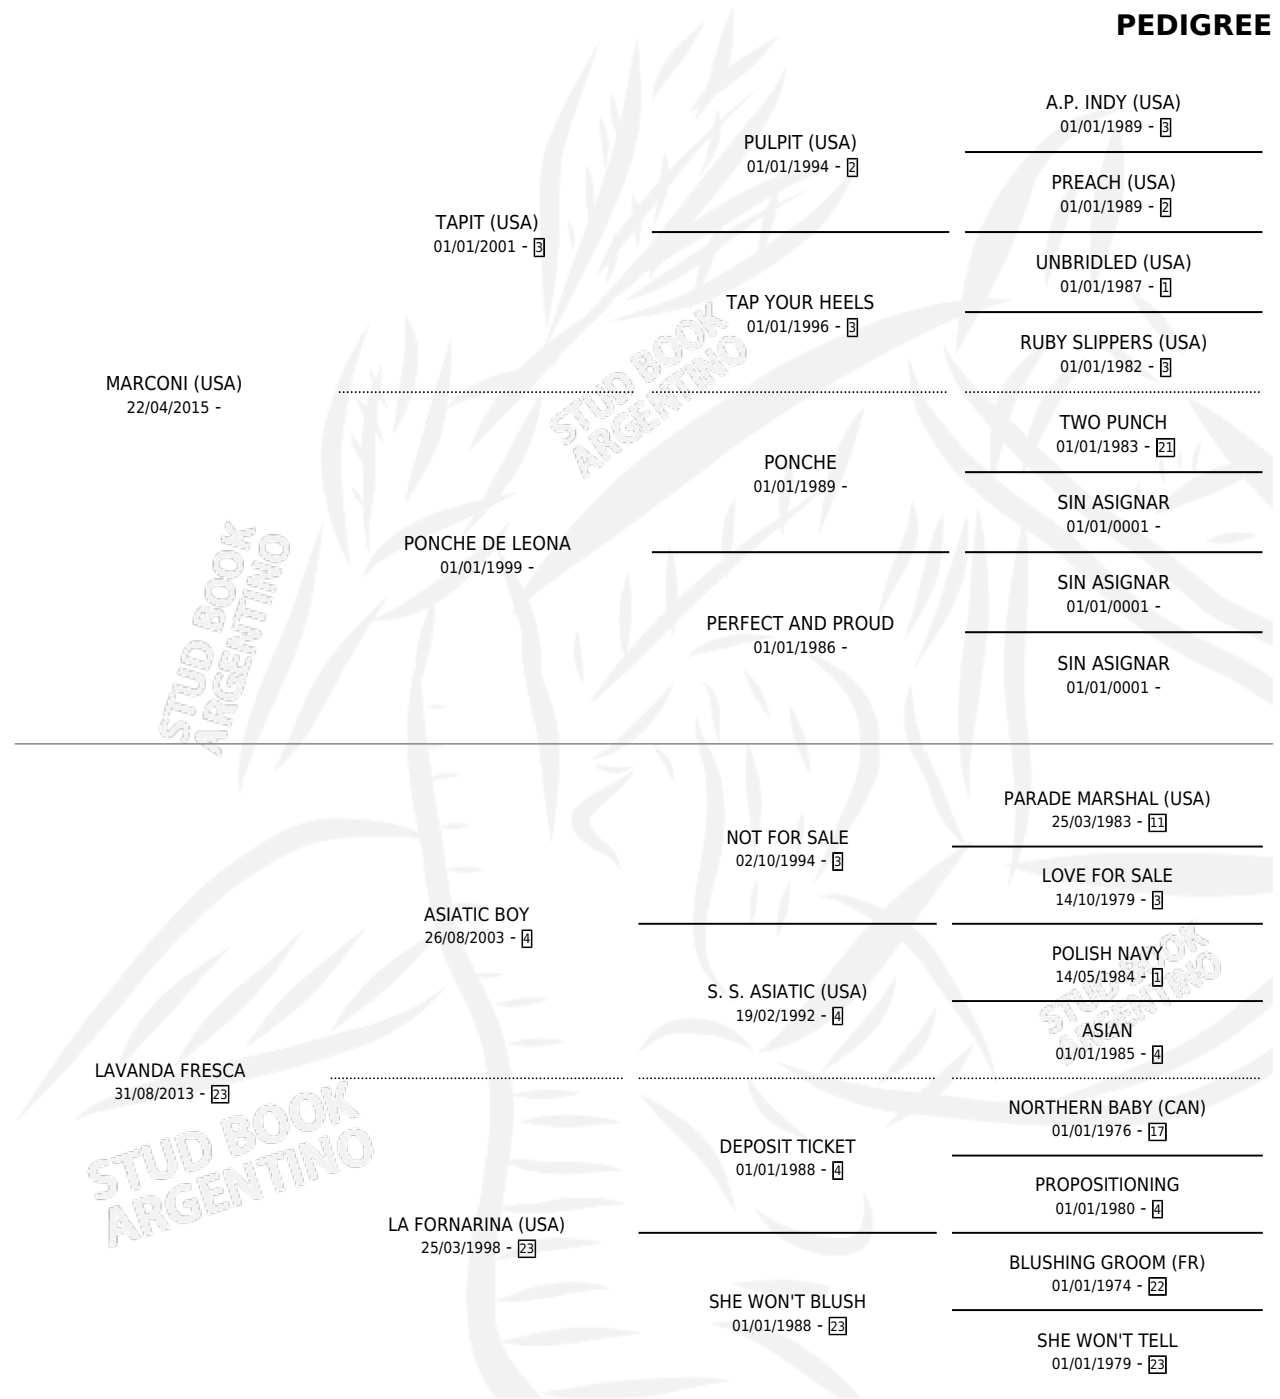

CONI FRESH

por **MARCONI (USA)** y **LAVANDA FRESCA** por **ASIATIC BOY**

Argentina · Hembra · Tordillo · SP · 08/07/2022
Familia 23-b · Volumen 44

ESTADO

TIPIFICACIÓN SANGUÍNEA	X
TIPIFICACIÓN POR ADN	✓
PASAPORTE	✓
IDENTIFICACIÓN POR MICROCHIP	✓
REPRODUCTOR	X

Lugar de nacimiento: La Generacion
Criador: Capparelli Natalia Paola

PEDIGREE

CAMPAÑA

Solo carreras oficiales de Argentina

POR EDAD

EDAD	CC	1°	2°	3°	4°	5°	NP	CLC	CLG	CLCG1	CLGG1	IMPORTE	GANANCIA / CC
2 AÑOS	2	1	0	0	0	0	1	0	0	0	0	\$3,735,000	\$1,867,500
3 AÑOS	2	0	1	0	0	1	0	0	0	0	0	\$2,288,000	\$1,144,000
TOTALES	4	1	1	0	0	1	1	0	0	0	0	\$6,023,000	\$1,505,750
%		25.0%	25.0%	0.0%	0.0%	25.0%	25.0%	0.0%	0.0%	0.0%	0.0%		