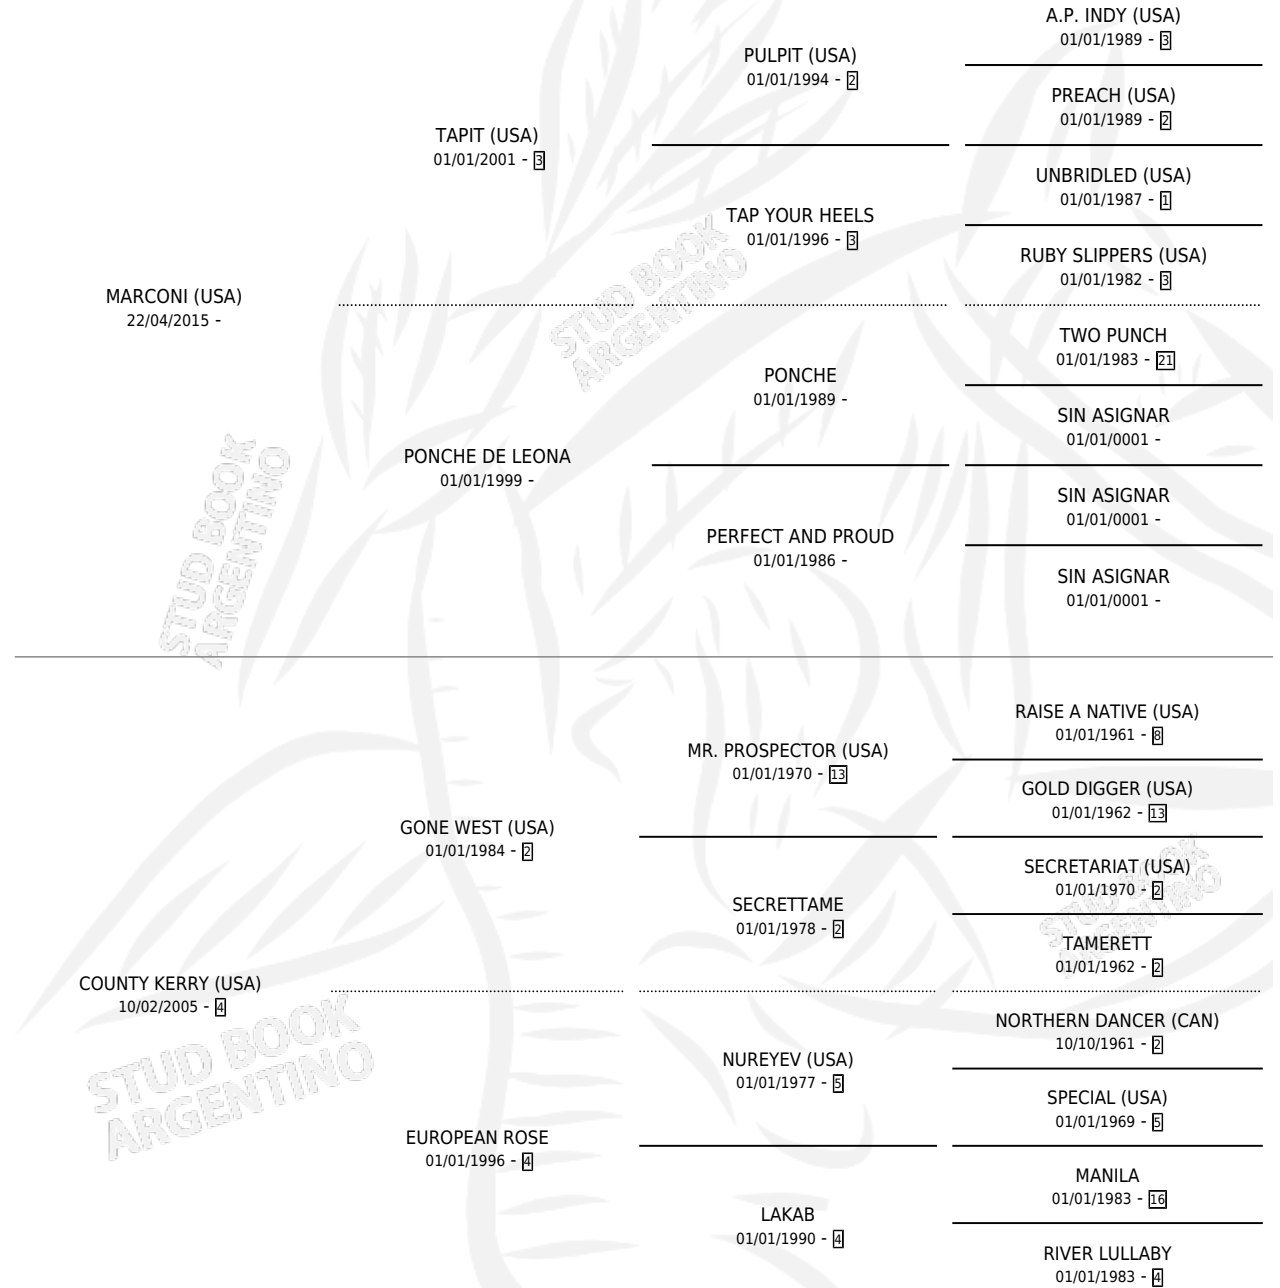

MARC KERRY

por **MARCONI (USA)** y **COUNTY KERRY (USA)** por **GONE WEST (USA)**

Argentina · Macho · Tordillo · SP · 13/07/2022
Familia 4-m · Volumen 44

ESTADO

TIPIFICACIÓN SANGUÍNEA	X
TIPIFICACIÓN POR ADN	✓
PASAPORTE	✓
IDENTIFICACIÓN POR MICROCHIP	✓
REPRODUCTOR	X

Lugar de nacimiento: La Generacion

Criador: La Generacion

PEDIGREE