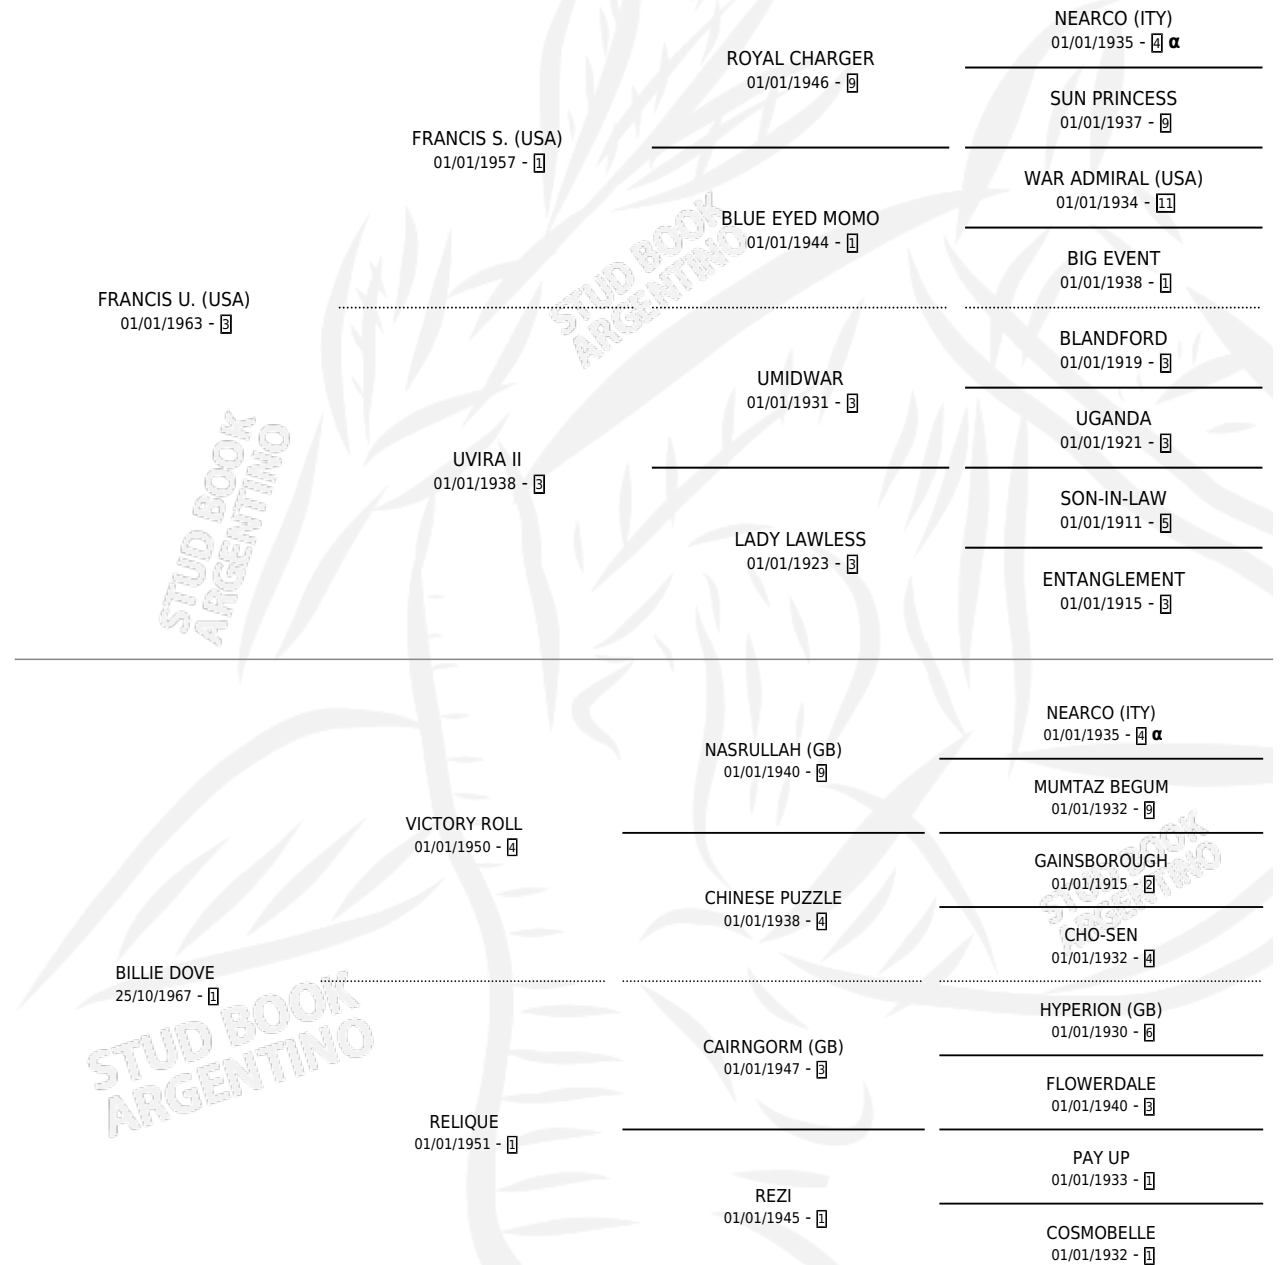

RHETT BUTLER

por FRANCIS U. (USA) y BILLIE DOVE por VICTORY ROLL

Argentina · Macho · Alazan Tostado · SP · 18/08/1978
Familia 1-n · Volumen 30

ESTADO

TIPIFICACIÓN SANGUÍNEA	X
TIPIFICACIÓN POR ADN	X
PASAPORTE	X
IDENTIFICACIÓN POR MICROCHIP	X
REPRODUCTOR	X

Lugar de nacimiento: Campo particular

Criador: Sin dato

PEDIGREE

INBREEDING : α

CAMPAÑA

Solo carreras oficiales de Argentina

POR EDAD

EDAD	CC	1°	2°	3°	4°	5°	NP	CLC	CLG	CLCG1	CLGG1	IMPORTE	GANANCIA / CC
5 AÑOS	2	2	0	0	0	0	0	0	0	0	0	\$0	\$0
TOTALES	2	2	0	0	0	0	0	0	0	0	0	\$0	\$0
%		100%	0.0%	0.0%	0.0%	0.0%	0.0%	0.0%	0.0%	0.0%	0.0%		