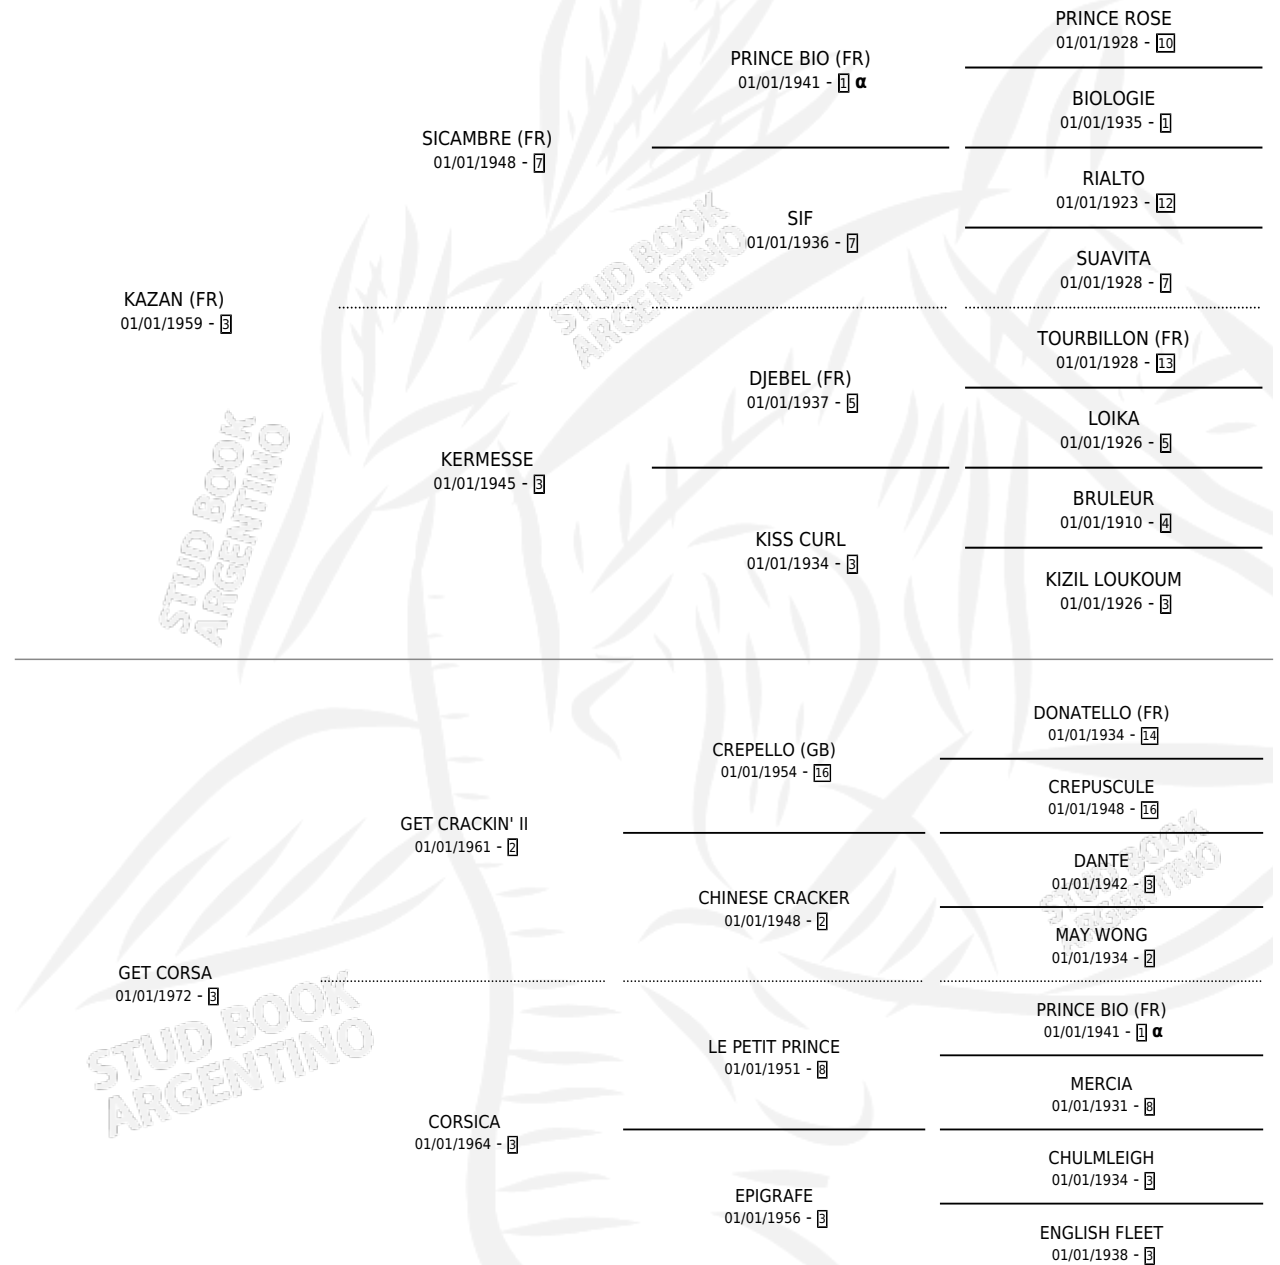

KACORSA

PEDIGREE

por **KAZAN (FR)** y **GET CORSA** por **GET CRACKIN' II**

Argentina · Hembra · Zaino · SP · 01/01/1980
Familia 3-n · Volumen 30

ESTADO

TIPIFICACIÓN SANGUÍNEA	X
TIPIFICACIÓN POR ADN	X
PASAPORTE	X
IDENTIFICACIÓN POR MICROCHIP	X
REPRODUCTOR	✓

Lugar de nacimiento: Campo particular

Criador: Sin dato

~

HIJOS

	MACHOS	HEMBRAS
4 NACIERON	2	2
1 CORRIERON	1	0
1 GANARON	1	0
0 GANADORES CL	0 GANADORES GR	0 GANADORES G1

INBREEDING : α

S

mientos 4 / Efectividad 57.14%

PADRILLO	PRODUCTO	CRIADOR	1ER SERVICIO	ÚLTIMO SERVICIO
METRONOMIC (USA)	Ø		21/10/1990	07/12/1990
KACORSA				
KASTLER	KASTKAS (H Z, 17/09/1990)	SIN DATO	25/09/1989	25/09/1989
UN REITRE (FR)	RETRADO (M ZD, 20/10/1988)	SIN DATO	24/09/1987	16/10/1987
UN REITRE (FR)	Ø		25/11/1986	25/11/1986
ARTFUL (FR)	CORZARO (M A, 18/11/1986)	ASOCIACION COOPERATIVA DE CRIADORES DE CABALLOS DE CARRERA	27/09/1985	11/12/1985
UN REITRE (FR)	MI MOROCHA (H A, 02/11/1984)	LA BORINQUEÑA		
UN REITRE (FR)	Ø			