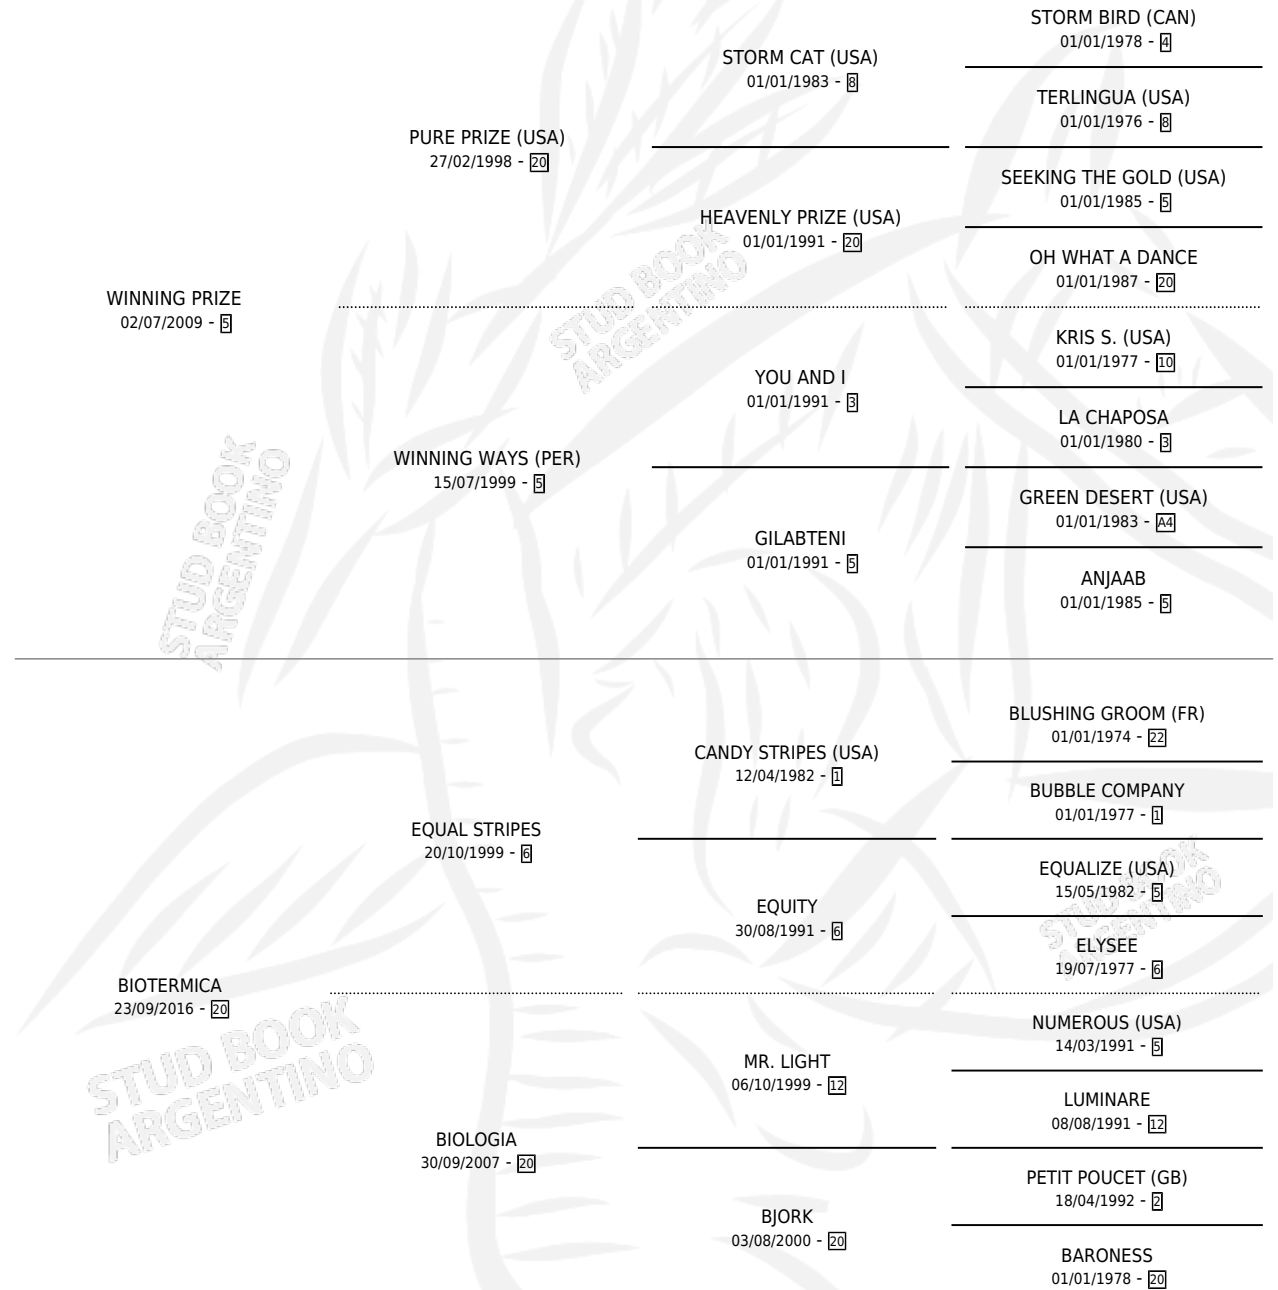

BIOSISTEMA

por **WINNING PRIZE** y **BIOTERMICA** por **EQUAL STRIPES**

Argentina · Hembra · Zaino · SP · 24/07/2022

Familia 20 · Volumen 44

ESTADO

TIPIFICACIÓN SANGUÍNEA	X
TIPIFICACIÓN POR ADN	✓
PASAPORTE	✓
IDENTIFICACIÓN POR MICROCHIP	✓
REPRODUCTOR	X

Lugar de nacimiento: La Numancia

Criador: La Numancia

PEDIGREE

CAMPAÑA

Solo carreras oficiales de Argentina

POR EDAD

EDAD	CC	1°	2°	3°	4°	5°	NP	CLC	CLG	CLCG1	CLGG1	IMPORTE	GANANCIA / CC
3 AÑOS	2	0	0	0	1	1	0	0	0	0	0	\$795,000	\$397,500
TOTALES	2	0	0	0	1	1	0	0	0	0	0	\$795,000	\$397,500
%		0.0%	0.0%	0.0%	50.0%	50.0%	0.0%	0.0%	0.0%	0.0%	0.0%		