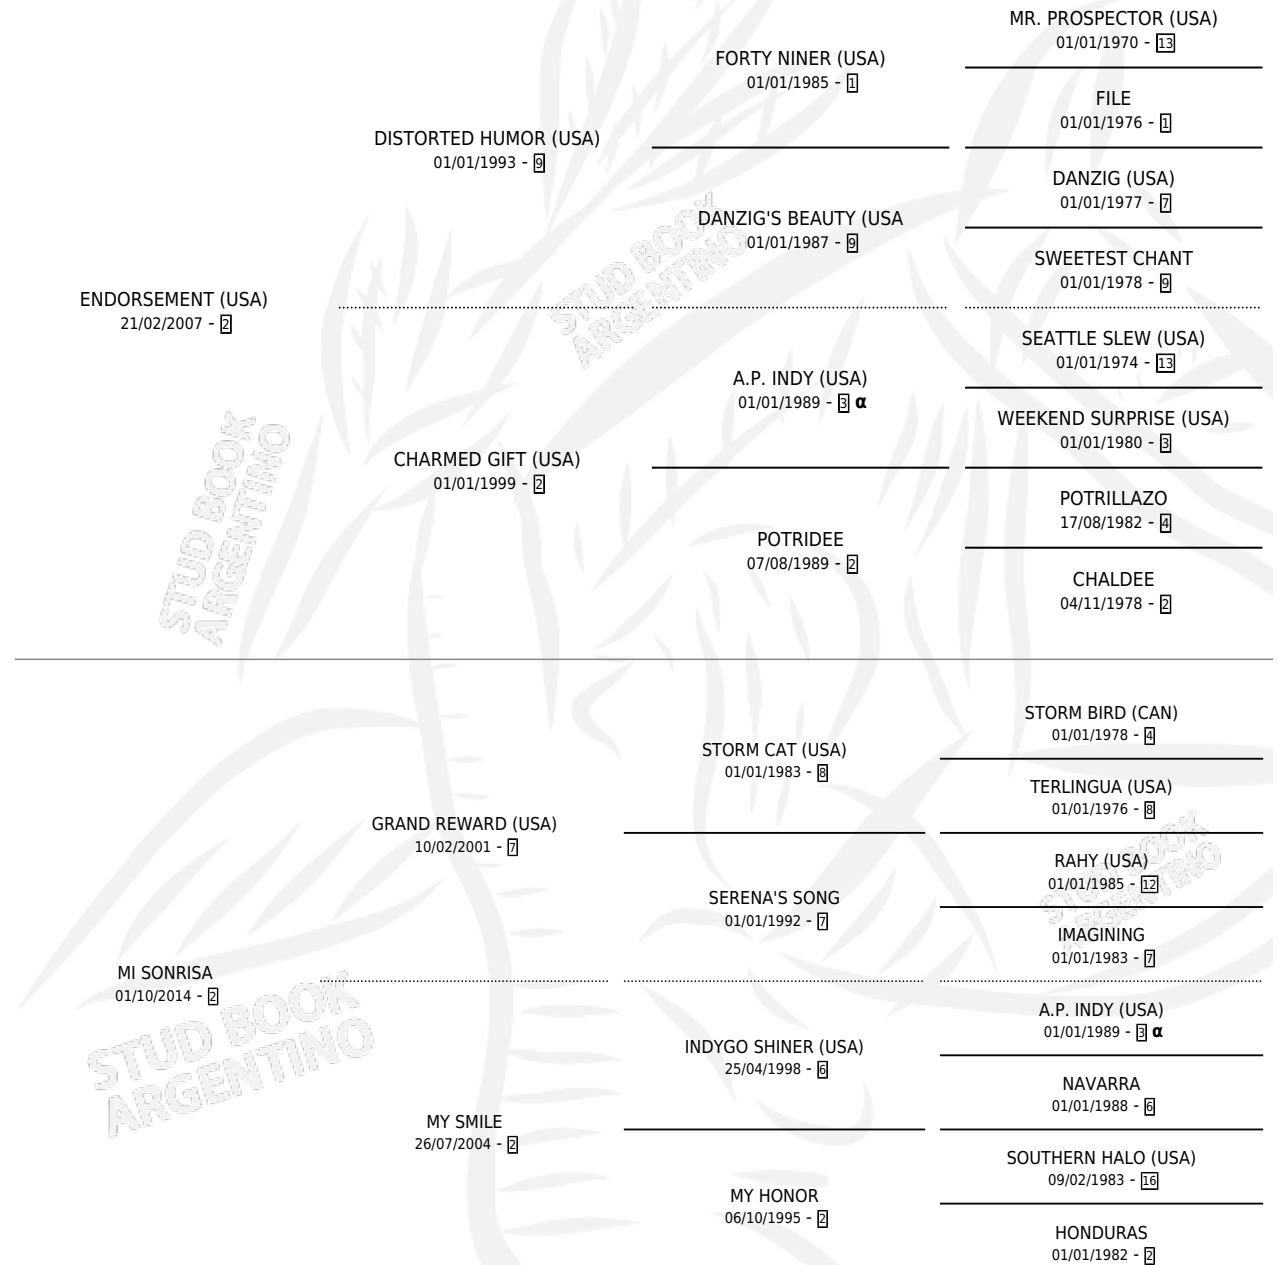

MI VIEJA SONRISA

por **ENDORSEMENT (USA)** y **MI SONRISA** por **GRAND REWARD (USA)**

Argentina · Hembra · Zaino · SP · 31/07/2022
Familia 2-n · Volumen 44

ESTADO

TIPIFICACIÓN SANGUÍNEA	X
TIPIFICACIÓN POR ADN	✓
PASAPORTE	✓
IDENTIFICACIÓN POR MICROCHIP	✓
REPRODUCTOR	X

Lugar de nacimiento: Masama
Criador: Masama

PEDIGREE

INBREEDING : α