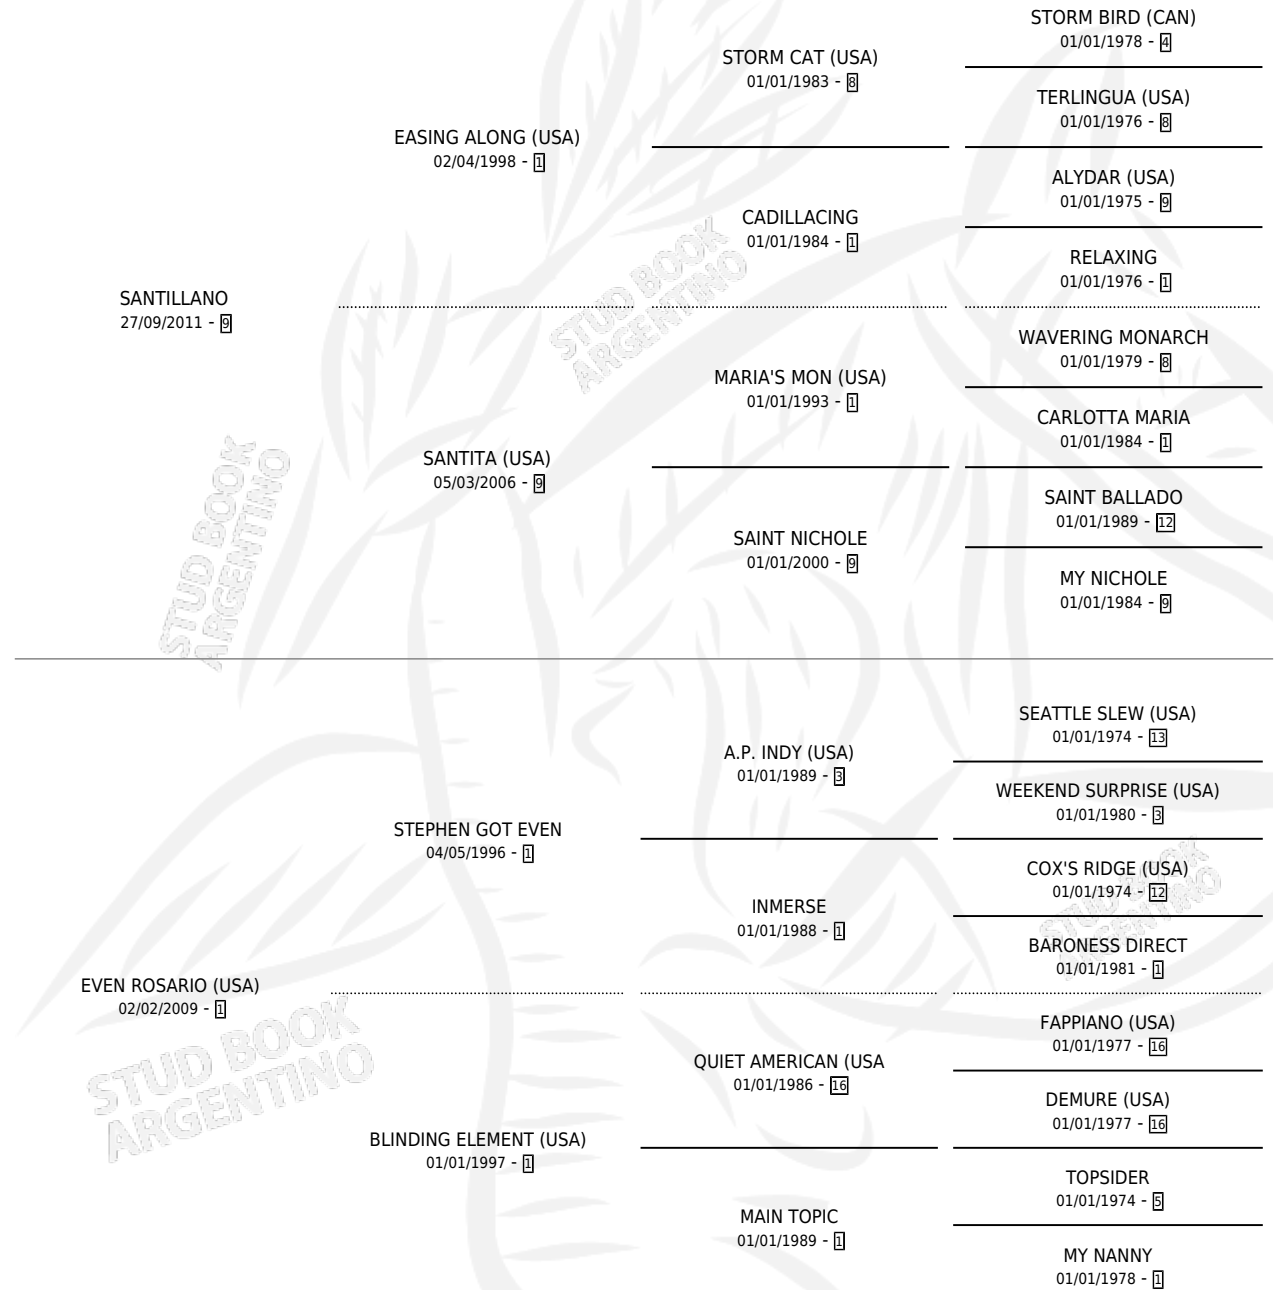

SANTO HERMANO

por **SANTILLANO** y **EVEN ROSARIO (USA)** por **STEPHEN GOT EVEN**

Argentina · Macho · Zaino · SP · 30/07/2022
Familia 1-l · Volumen 44

ESTADO

TIPIFICACIÓN SANGUÍNEA	X
TIPIFICACIÓN POR ADN	✓
PASAPORTE	✓
IDENTIFICACIÓN POR MICROCHIP	✓
REPRODUCTOR	X

Lugar de nacimiento: Ferre
Criador: Mara Ferre S.R.L.

PEDIGREE

CAMPAÑA

Solo carreras oficiales de Argentina

POR EDAD

EDAD	CC	1°	2°	3°	4°	5°	NP	CLC	CLG	CLCG1	CLGG1	IMPORTE	GANANCIA / CC
3 AÑOS	6	1	3	1	1	0	0	0	0	0	0	\$11,647,500	\$1,941,250
TOTALES	6	1	3	1	1	0	0	0	0	0	0	\$11,647,500	\$1,941,250
%		16.7%	50.0%	16.7%	16.7%	0.0%	0.0%	0.0%	0.0%	0.0%	0.0%		