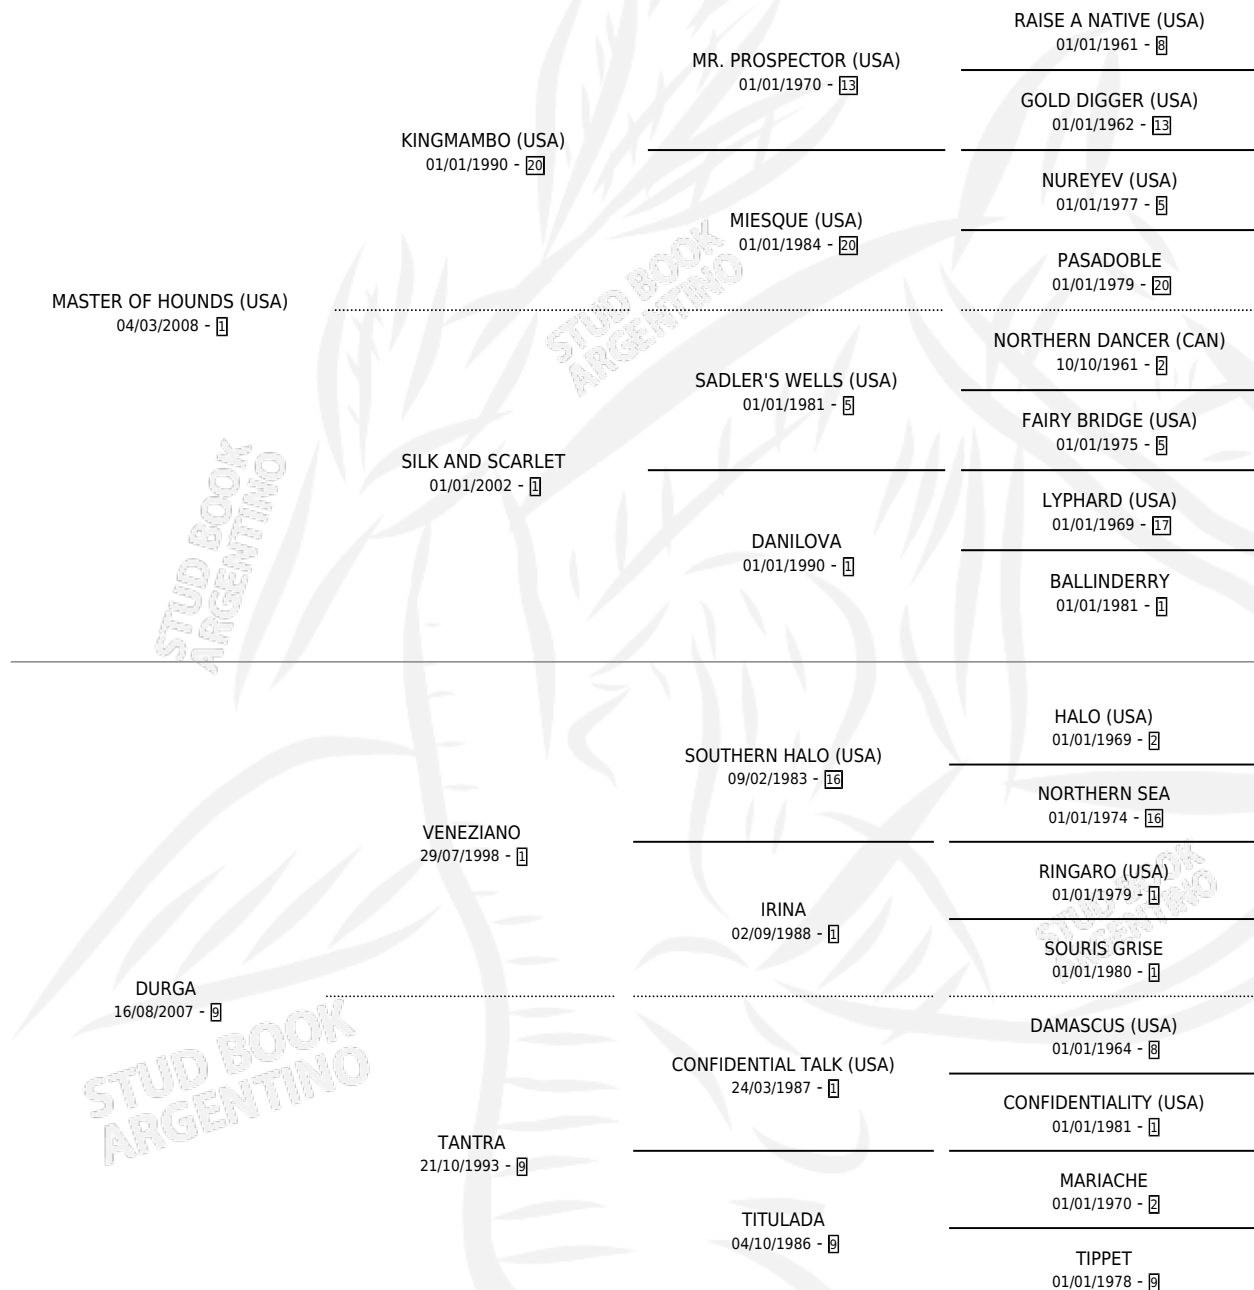

NARUTO

por **MASTER OF HOUNDS (USA)** y **DURGA** por **VENEZIANO**

Argentina · Macho · Zaino · SP · 10/09/2021
Familia 9-g · Volumen 44

ESTADO

TIPIFICACIÓN SANGUÍNEA	X
TIPIFICACIÓN POR ADN	✓
PASAPORTE	✓
IDENTIFICACIÓN POR MICROCHIP	✓
REPRODUCTOR	X

Lugar de nacimiento: Don Yayo

Criador: B.V.P. S.A. y Pellegrini Juan Ignacio

PEDIGREE

NARUTO

Datos oficiales del Stud Book Argentino

Documento generado el 28/04/2026

studbook.org.ar