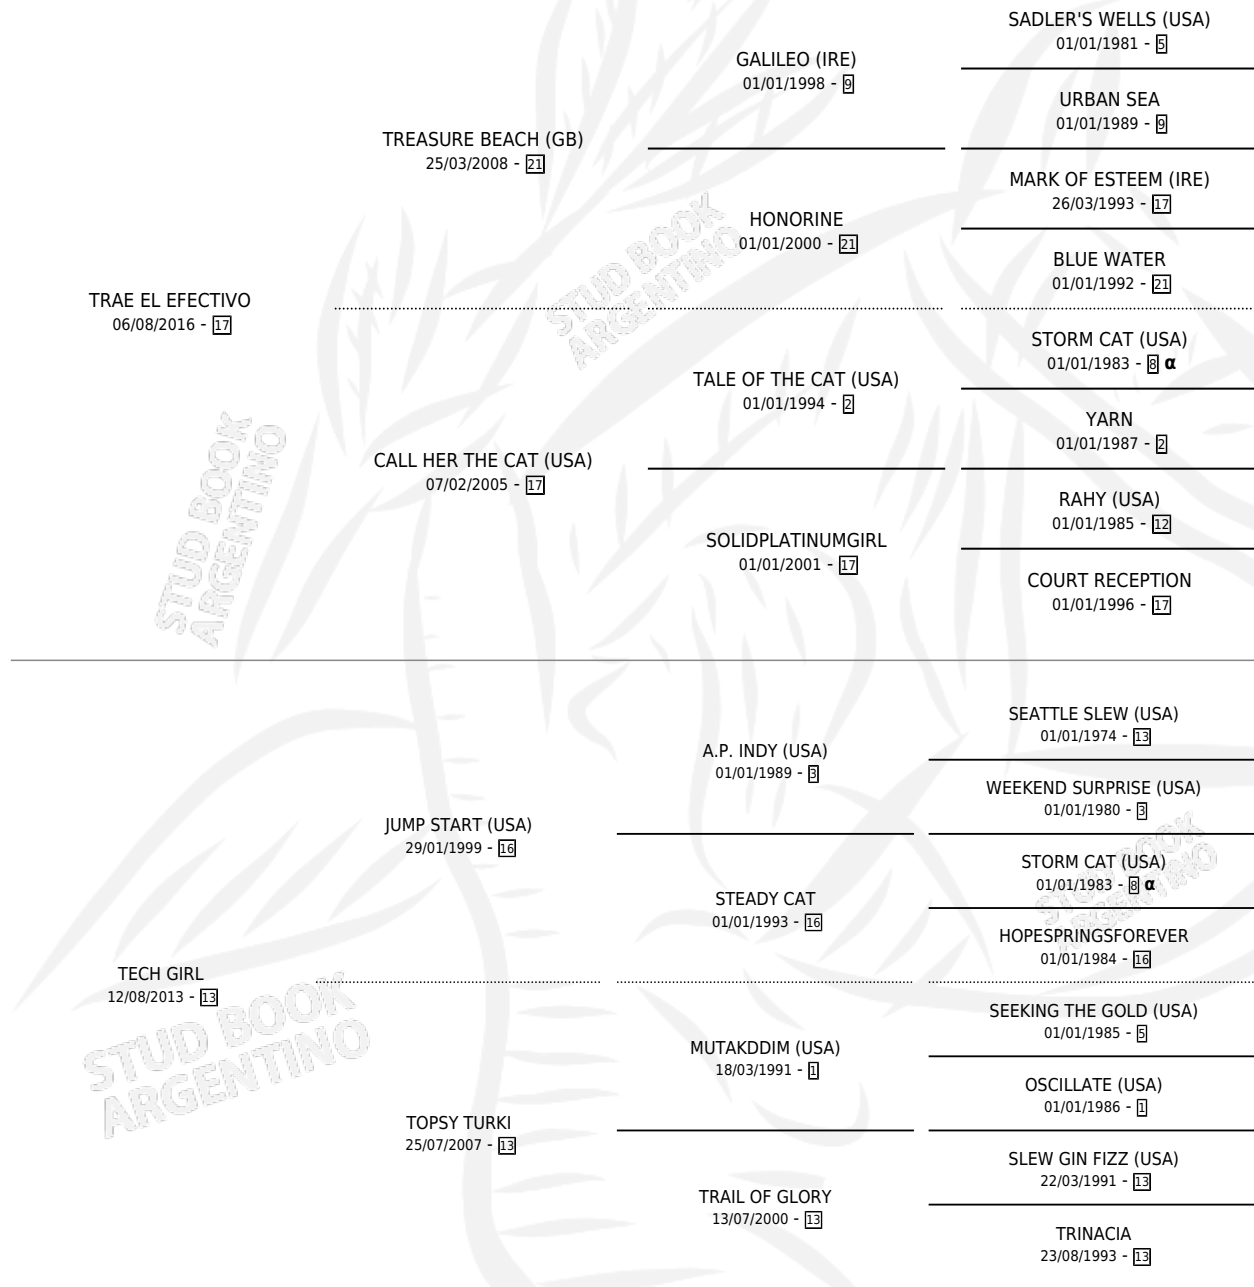

NOCHE VUDU

por **TRAE EL EFECTIVO** y **TECH GIRL** por **JUMP START**
(USA)

Argentina · Macho · Zaino · SP · 27/07/2022
Familia 13-c · Volumen 44

ESTADO

TIPIFICACIÓN SANGUÍNEA	X
TIPIFICACIÓN POR ADN	✓
PASAPORTE	✓
IDENTIFICACIÓN POR MICROCHIP	✓
REPRODUCTOR	X

Lugar de nacimiento: Aguas Buenas
Criador: La Caballeriza S.A.

PEDIGREE

INBREEDING : α

CAMPAÑA

Solo carreras oficiales de Argentina

POR EDAD

EDAD	CC	1°	2°	3°	4°	5°	NP	CLC	CLG	CLCG1	CLGG1	IMPORTE	GANANCIA / CC
3 AÑOS	3	0	0	0	0	1	2	0	0	0	0	\$260,000	\$86,667
TOTALES	3	0	0	0	0	1	2	0	0	0	0	\$260,000	\$86,667
%		0.0%	0.0%	0.0%	0.0%	33.3%	66.7%	0.0%	0.0%	0.0%	0.0%		