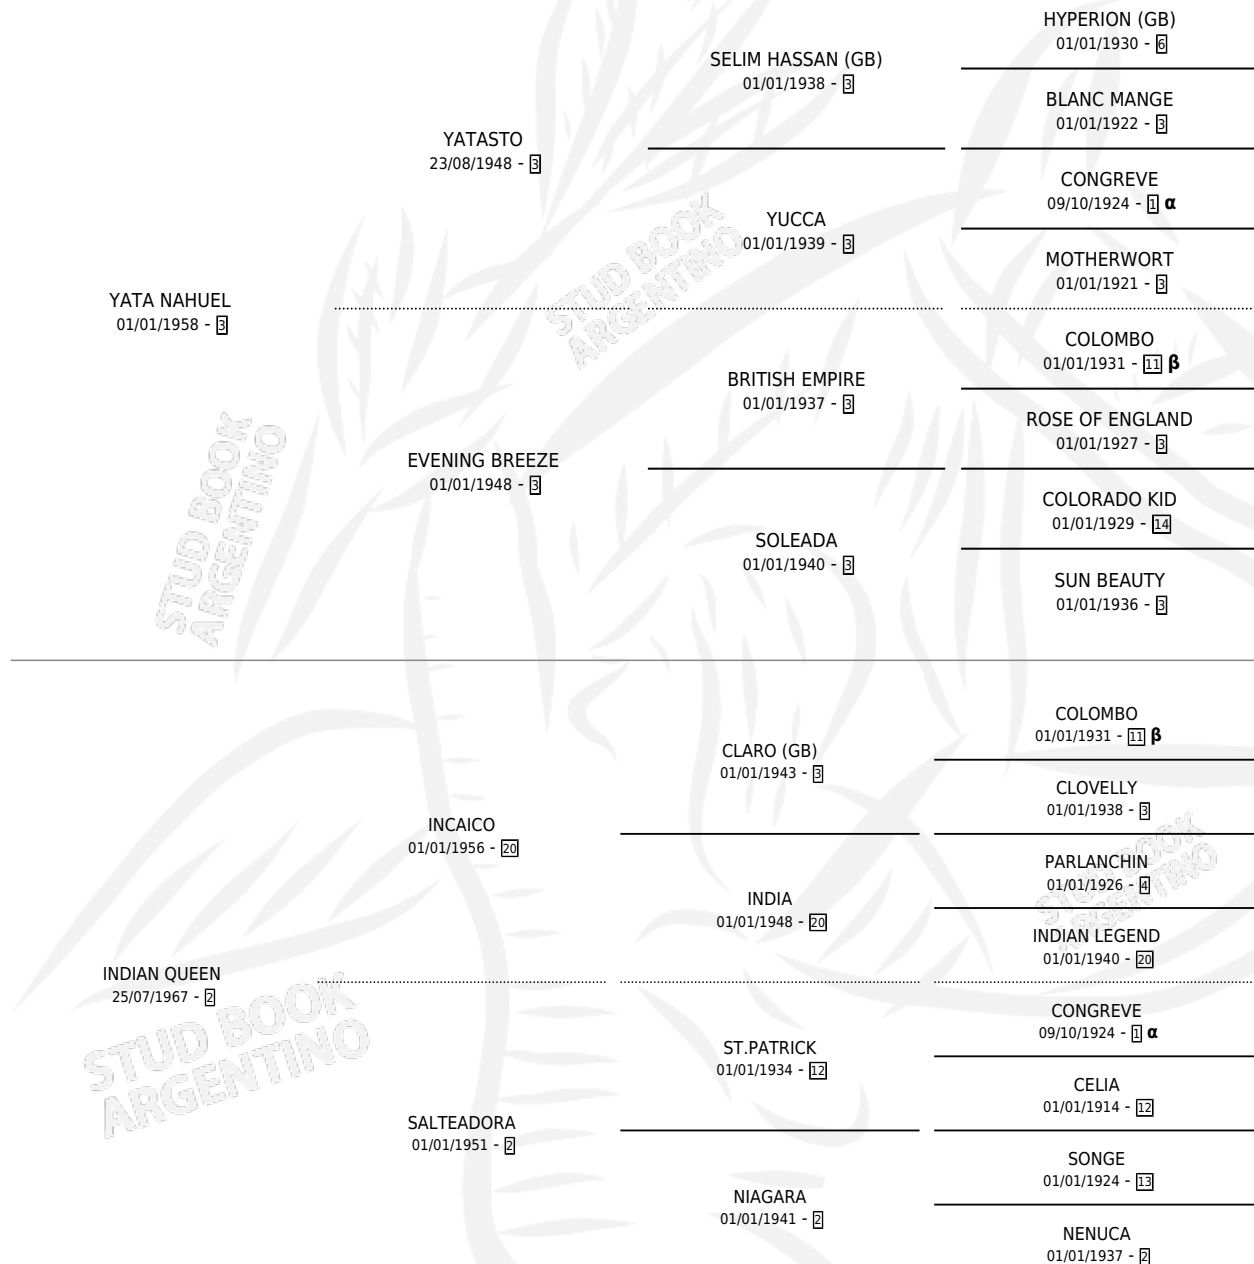

CON SOBERBIA

por YATA NAHUEL y INDIAN QUEEN por INCAICO

Argentina · Hembra · Zaino Colorado · SP · 12/09/1978
Familia 2-h · Volumen 30

ESTADO

TIPIFICACIÓN SANGUÍNEA	✓
TIPIFICACIÓN POR ADN	X
PASAPORTE	X
IDENTIFICACIÓN POR MICROCHIP	X
REPRODUCTOR	✓

Lugar de nacimiento: Campo particular

Criador: Sin dato

~

HIJOS

	MACHOS	HEMBRAS
6 NACIERON	3	3
5 CORRIERON	3	2
4 GANARON	2	2
0 GANADORES CL	0 GANADORES GR	0 GANADORES G1

PEDIGREE

INBREEDING : α, β