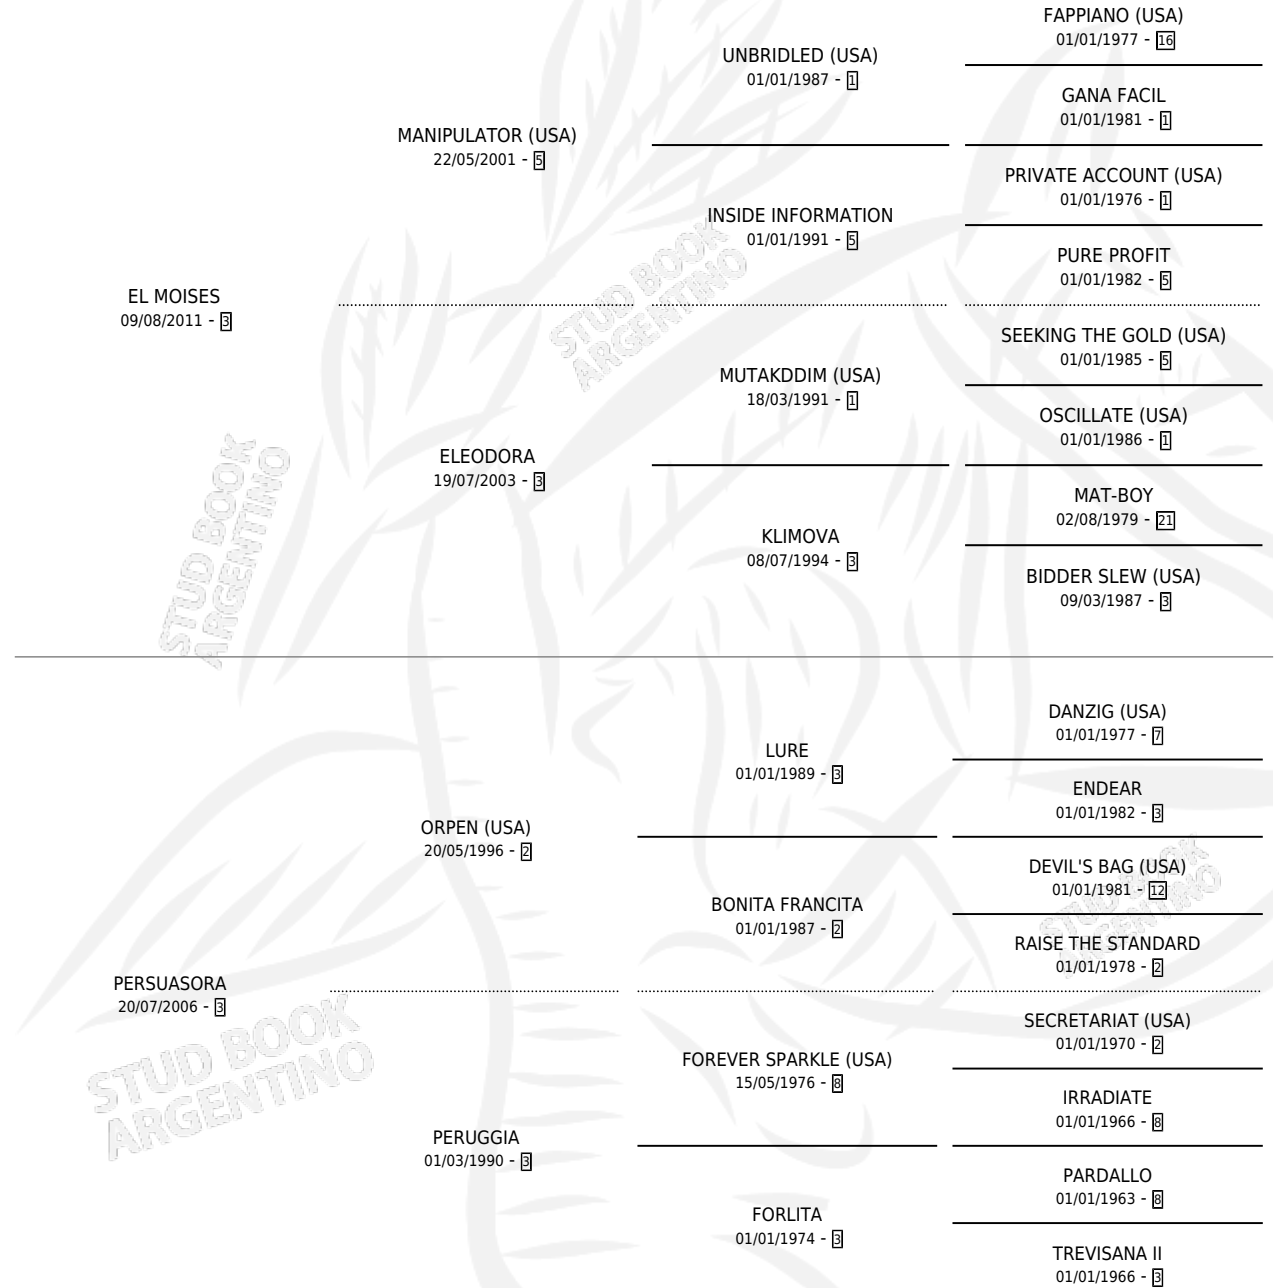

EL PATRIARCA

por EL MOISES y PERSUASORA por ORPEN (USA)

Argentina · Macho · Zaino · SP · 01/08/2022
Familia 3-b · Volumen 44

ESTADO

TIPIFICACIÓN SANGUÍNEA	X
TIPIFICACIÓN POR ADN	✓
PASAPORTE	✓
IDENTIFICACIÓN POR MICROCHIP	✓
REPRODUCTOR	X

Lugar de nacimiento: El Gusy

Criador: El Gusy

PEDIGREE

EL PATRIARCA

Datos oficiales del Stud Book Argentino

Documento generado el 10/05/2026

studbook.org.ar