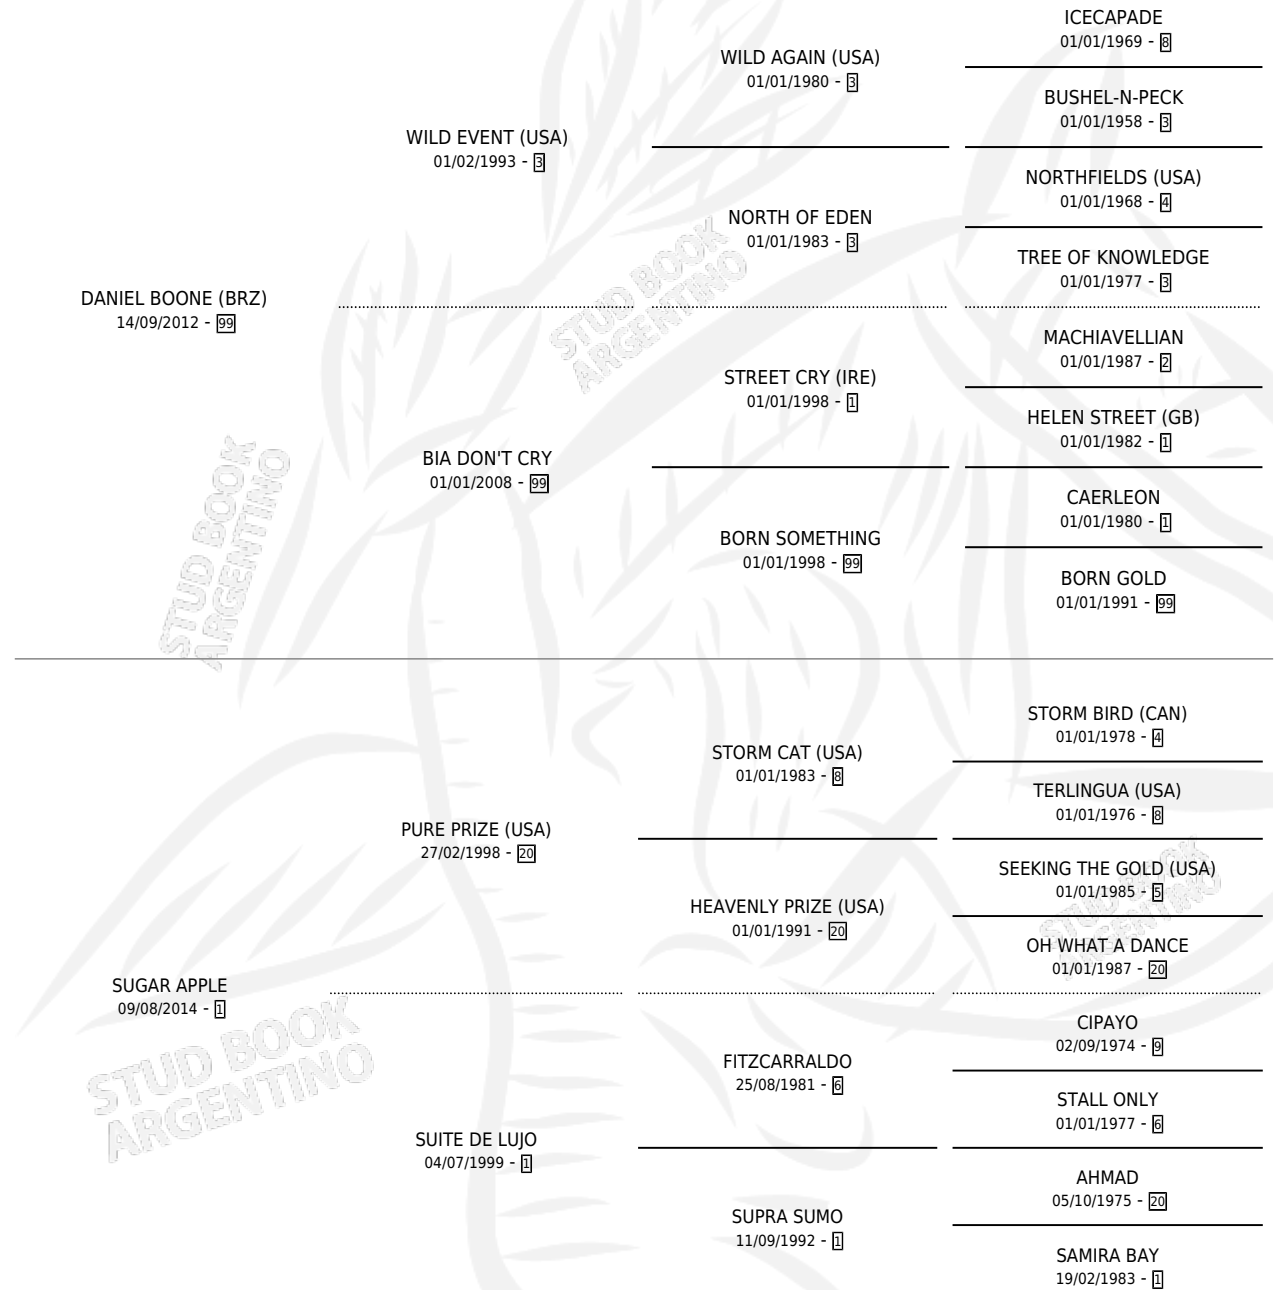

SUGAR MISS

por DANIEL BOONE (BRZ) y SUGAR APPLE por PURE PRIZE (USA)

Argentina · Hembra · Alazan · SP · 13/07/2022
Familia 1-p · Volumen 44

ESTADO

TIPIFICACIÓN SANGUÍNEA	X
TIPIFICACIÓN POR ADN	✓
PASAPORTE	✓
IDENTIFICACIÓN POR MICROCHIP	✓
REPRODUCTOR	X

Lugar de nacimiento: Santa Maria De Araras
Criador: Santa Maria De Araras

PEDIGREE

CAMPAÑA

Solo carreras oficiales de Argentina

POR EDAD

EDAD	CC	1°	2°	3°	4°	5°	NP	CLC	CLG	CLCG1	CLGG1	IMPORTE	GANANCIA / CC
3 AÑOS	1	1	0	0	0	0	0	0	0	0	0	\$6,600,000	\$6,600,000
TOTALES	1	1	0	0	0	0	0	0	0	0	0	\$6,600,000	\$6,600,000
%		100%	0.0%	0.0%	0.0%	0.0%	0.0%	0.0%	0.0%	0.0%	0.0%		