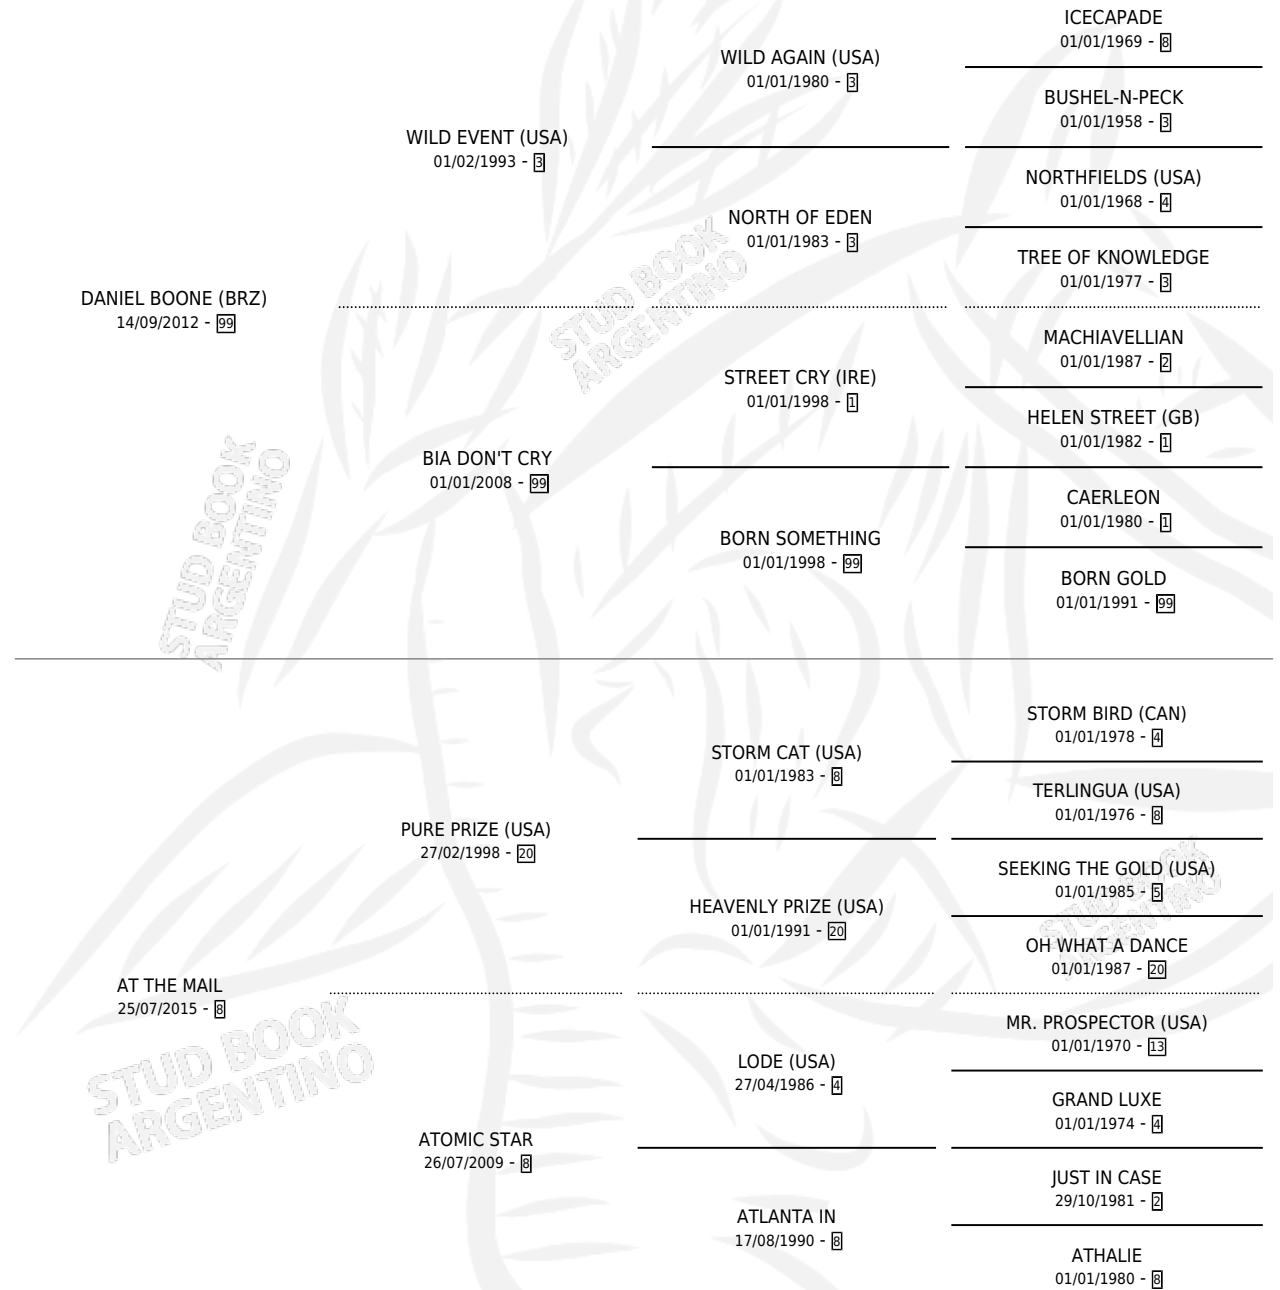

ATENTA MENTE

por DANIEL BOONE (BRZ) y AT THE MAIL por PURE PRIZE (USA)

Argentina · Hembra · Alazan · SP · 28/07/2022
Familia 8-c · Volumen 44

ESTADO

TIPIFICACIÓN SANGUÍNEA	X
TIPIFICACIÓN POR ADN	✓
PASAPORTE	✓
IDENTIFICACIÓN POR MICROCHIP	✓
REPRODUCTOR	X

Lugar de nacimiento: Santa Maria De Araras
Criador: Santa Maria De Araras

PEDIGREE