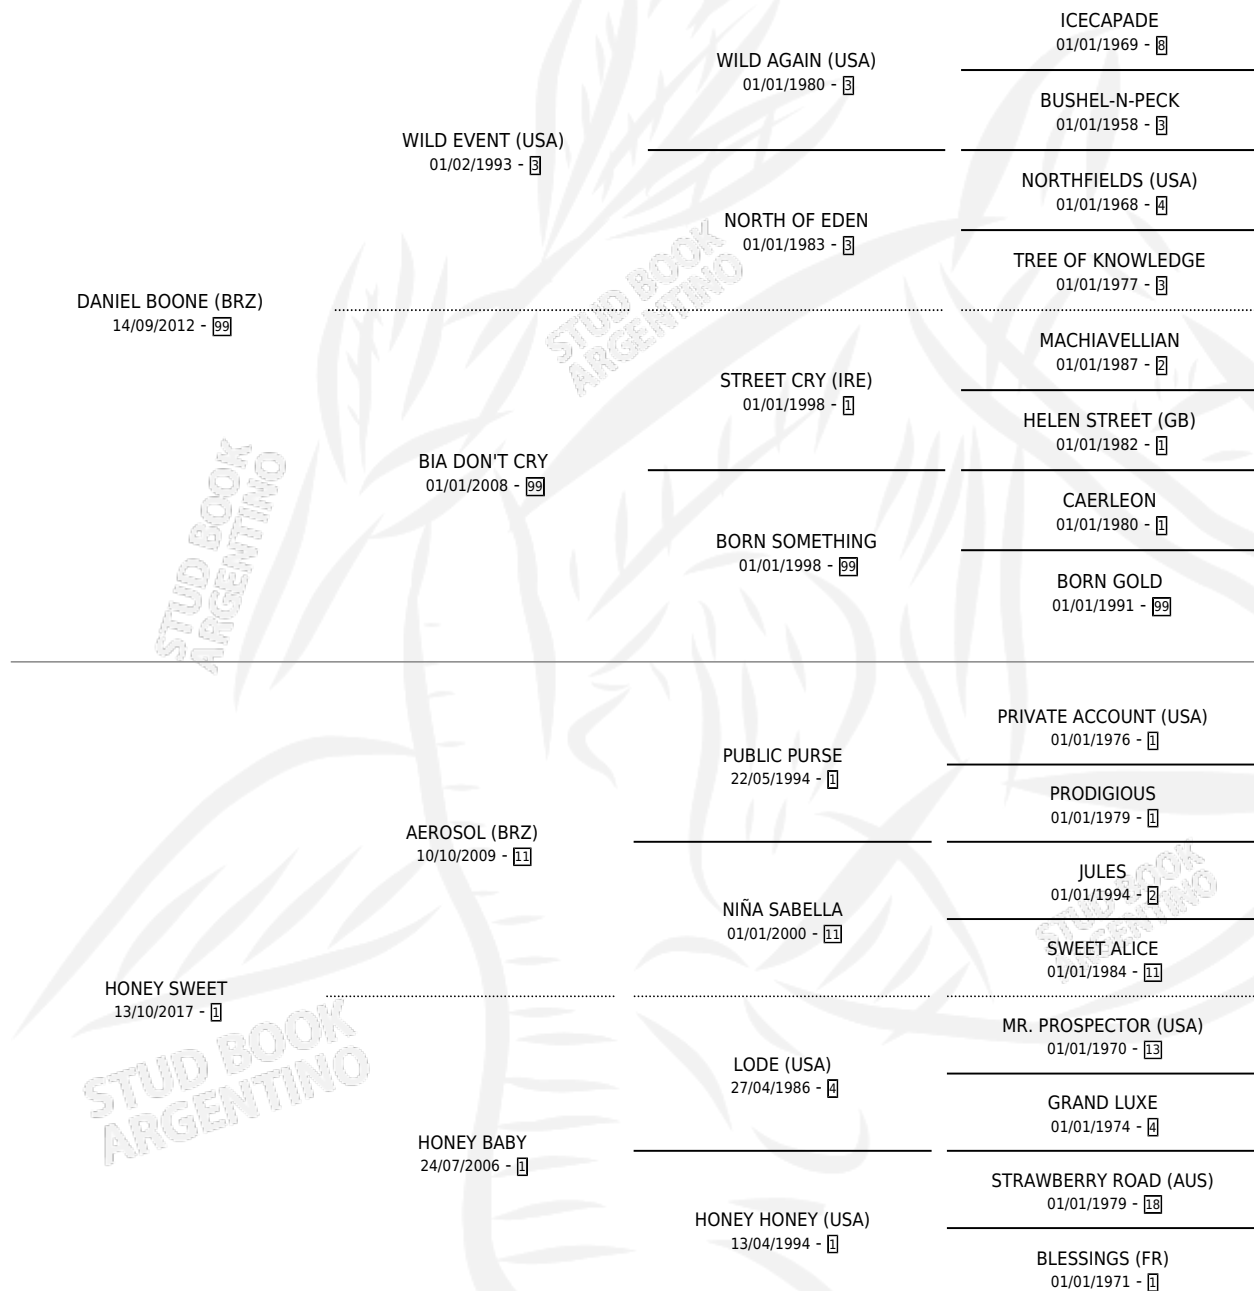

HITO HISTORICO

por DANIEL BOONE (BRZ) y HONEY SWEET por AEROSOL (BRZ)

Argentina · Macho · Alazan · SP · 30/07/2022
Familia 1-d · Volumen 44

ESTADO

TIPIFICACIÓN SANGUÍNEA	X
TIPIFICACIÓN POR ADN	✓
PASAPORTE	✓
IDENTIFICACIÓN POR MICROCHIP	✓
REPRODUCTOR	X

Lugar de nacimiento: Santa Maria De Araras
Criador: Santa Maria De Araras

PEDIGREE

CAMPAÑA

Solo carreras oficiales de Argentina

POR EDAD

EDAD	CC	1°	2°	3°	4°	5°	NP	CLC	CLG	CLCG1	CLGG1	IMPORTE	GANANCIA / CC
3 AÑOS	8	0	0	0	0	1	7	0	0	0	0	\$1,294,500	\$161,813
TOTALES	8	0	0	0	0	1	7	0	0	0	0	\$1,294,500	\$161,813
%		0.0%	0.0%	0.0%	0.0%	12.5%	87.5%	0.0%	0.0%	0.0%	0.0%		